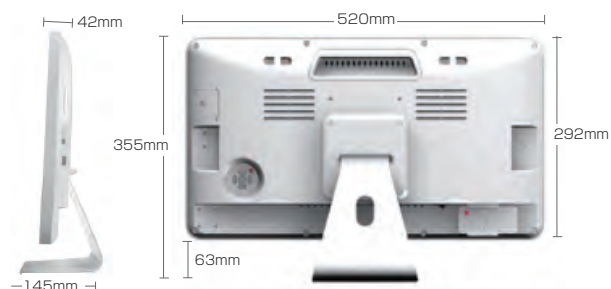

催事・エンドに最適な 19型に人感センサー搭載！ 人に反応して自動再生

人の接近に合わせてのコンテンツの頭出し再生や、人が近づいた時のみ画面が点灯、再生開始といった省エネ運用をおこなうことができます。

※写真はイメージです。

製品仕様

型名	ITV190C	対応コーデック※1	MPEG1/2/4, JPEG 他
表示画面	18.5型ワイドTFT	記憶媒体	SDカード(最大32GB) SDHC対応
解像度	1366×768ピクセル	動画記録時間	4GB使用時約2時間(MPEG2/4Mbps時目安)
スピーカー	6W×2(STEREO)	電源	AC100-240V 50/60Hz
外寸	520(W)×355(H)×42(D)mm(スタンド含む)	消費電力	最大35W
重量	約4.5kg	付属品	取扱説明書
主な機能	人感センサー・節電モード・スケジュール再生・プログラム再生・起動タイマー・USBメモリコピー		

※1. 端末によって推奨エンコード仕様/対応エンコード仕様は異なります。詳しくは営業までお問い合わせください。

側面図 / 背面図

接続可能オプション

- Wi-Fi Box (Wi-Fiアダプタ)
- LED ウィズ (LED表示器)