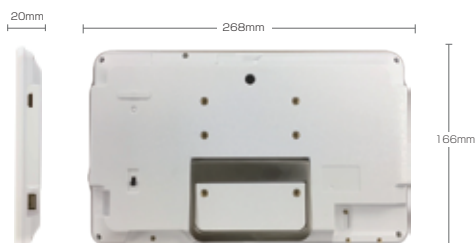

高視野角 IPS 液晶採用

わずか0.2秒のチャンスを逃さないデジタルサイネージ

棚前のショッパー（買い物客）の動きに合わせて映像切り替え可能
スポーツ用品店や雑貨屋などの展示陳列型のショップやサービス案内、受付などに最適なサイズ

お客様を検知し
コンテンツ切り替え

※写真はイメージです。

製品仕様

製品名	PISTA ZERO10	外部端子	SDcard×1, USB×2, Mini HDMI×1
型名	PZ101	対応コーデック	JPEG, MPEG-1/2/4, H.264 ※1
表示画面	10.1インチワイド IPS 液晶パネル	記憶媒体	内部メモリ使用時コンテンツ容量 500MB SDcard※2 (最大 32GB) SDHC 対応
解像度	1280×800 pixel	電源	ACアダプタ (100-240V 50/60Hz)
スピーカー	3W×2 (STEREO)	消費電力	最大 10W
外寸	268 (W) × 166 (H) × 20 (D) mm	付属品	取扱説明書・取付金具・ACアダプタ
重量	約 620g (本体のみ)		
主な機能	人感センサー・タイマー設定・USBメモリコピー・プログラム再生・スケジュール再生機能・暗号化コンテンツ対応・Full HD 外部映像出力		

※1 対応コーデックの詳細は取扱説明書をご確認ください。
※2 SDcard はオプションです。500MB 以上の映像コンテンツを使用する際は、SDcard をご利用ください。

側面・背面図

PISTA ラインナップ