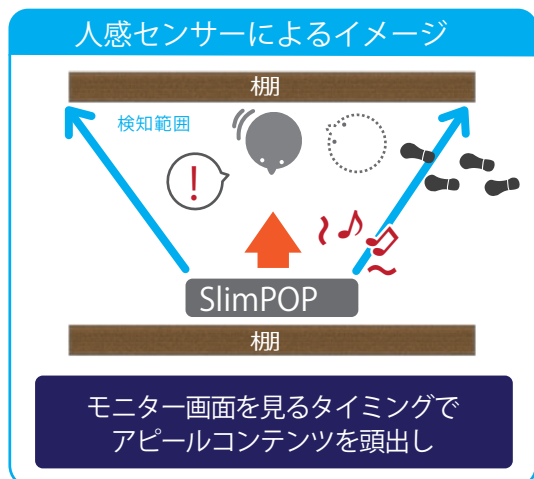

SlimPOP 7WBS

薄い。軽い。多機能。紙製サイネージ 人感センサー搭載7型

棚前のショッパー（買い物客）の動きに合わせて映像切り替えが可能
新たにスケジュール再生機能を搭載。プライスレール取付・什器への組み込みが簡単なスタンダードモデル

- 内蔵メモリ
7.2GB
- 広視野角・高精細
IPS 液晶
- 曜日・時間帯で設定再生
スケジュール機能
- コンテンツ暗号化の
セキュア機能

※写真はイメージです。

製品仕様

製品名	SlimPOP 7WBS	外部端子	USB TypeA×1
表示画面	7インチワイドIPS	電源	ACアダプタ (100-240V 50/60Hz)
推奨コンテンツ仕様	動画：MPEG-2 1280×720ピクセル 29.97fps VBR 10Mbps MAX 静止画：JPEG 1920×1080ピクセル	消費電力	定格5W
スピーカー	1W×1	外寸	217 (W) ×112 (H) ×11 (D) mm
記憶媒体	内部メモリ 7.2GB	重量	約 230g(本体のみ)
主な機能	人感センサー・タイマー設定・USBメモリコピー・プログラム再生・スケジュール再生機能・暗号化コンテンツ対応		