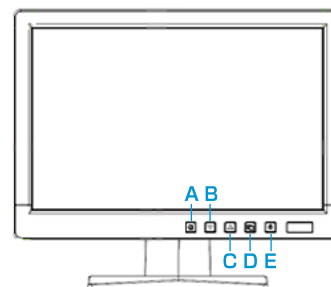

HDMI入力対応。10インチ

あらゆるビデオ監視及びセキュリティアプリケーションに最適
広視野角の TN 液晶パネル採用

HDMI™
HIGH-DEFINITION MULTIMEDIA INTERFACE
CE FC

※画像はイメージです。

仕様

品名	CCTVモニター CM-D107	電源	ACアダプタ (100-240V 50/60Hz)
表示画面	10.1 インチ TN	消費電力	定格 15W
解像度	1280x800 pixel	スピーカー	1Wx2
外寸(mm)※	W246xH173xD43 スタンド取付時: W246xH231xD85	外部端子	HDMI入力x1/VGAX1/AUDIO IN x1 BNC IN/OUT×各1
重量	2kg (本体のみ 1.5kg)		
付属品	取扱説明書・スタンド・VGAコード・オーディオコード・ACアダプタ		
その他	輝度:300cd/m ² 視野角:左右160度/上下160度		

※ 外寸は小数点以下を切り上げて表記しています。詳細は別途寸法図をご確認ください。

特徴

- VGA 若しくは HDMI の DVR/NVR ビデオが検出されると自動オン
- オーディオアンプ内蔵
- 標準の VESA マウント用に付属デスクスタンドは簡単に着脱可能
- 3D コムフィルター・3D インターレス解除で高品質画像をサポート
- CE、FCC、UL 規格認証品

I/O コネクター

コントロール&インジケーター

- A: Source - Signal source channel selection
- B: DOWN - Move down
- C: UP - Move up
- D: Menu - Main menu key
- E: Power - Power switch key

CCTV_20170913