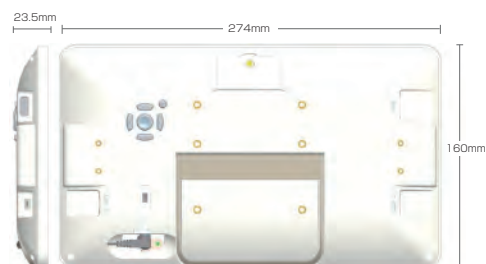

サービスやコンテンツの案内に最適！ スタンド付の10型モデル

スポーツ用品店や雑貨屋などの展示陳列型のショップや、
サービス案内、受付などにも向いています。

※写真はイメージです。

製品仕様

型名	ITV102A	対応コーデック※1	MPEG1/2/4, JPEG 他
表示画面	10.2型 ワイドTFT	記憶媒体	SDカード (最大32GB) SDHC対応
解像度	800×480ピクセル	動画記録時間	4GB使用時約2時間 (MPEG2/4Mbps時目安)
スピーカー	3W×2 (STEREO)	電源	AC100-240V 50/60Hz
外寸	274 (W) × 160 (H) × 23.5 (D) mm	消費電力	最大11W
重量	約750g (本体のみ)	付属品	取扱説明書・ACアダプタ
主な機能	スケジュール再生・プログラム再生・起動タイマー・USBメモリコピー		

側面・背面図

接続可能オプション

- Wi-Fi Box (Wi-Fi アダプタ)
- LED ウィズ (LED 表示器)