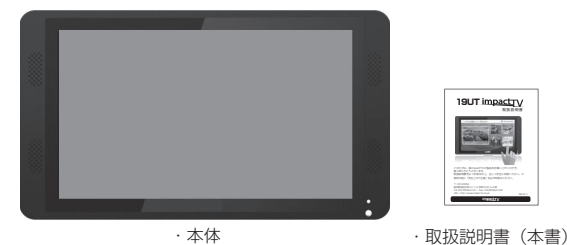

本機を取付の際には設置場所に十分にご留意いただき、安全な場所に取り付けいただきますよう、お願いいたします。

電子 POP は平らな金属部分に設置してください。

※ 落下防止のために、チェーンや結束バンド等で固定されることをおすすめ致します。

はじめに

【付属品を確認する】

- ・まずは付属品の確認をしてください。
 impactTV 本体 取扱説明書（本書）

・本体 ・取扱説明書（本書）

本体各部の名称

【本体表面】

- ① スピーカー（3W × 4）
- ② タッチパネル & LCD
- ③ 電源 LED
- ④ リモコン受光部
- ⑤ 人感センサー

【本体裏面】

- ⑥ SD メモリーカードスロット
- ⑦ 保守用ポート
- ⑧ USB2.0 接続端子（ドングル用）
- ⑨ 操作ボタン（十字キー）
- ⑩ LAN 接続端子
- ⑪ USB2.0 接続端子
- ⑫ スタンド
- ⑬ POWER（電源スイッチ）
- ⑭ LED OUT 端子（L）