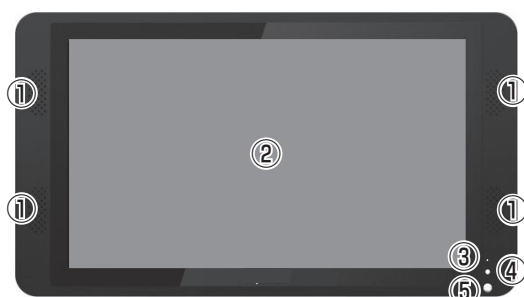

本機を取付の際には設置場所に十分にご留意いただき、安全な場所に取り付けいただきますよう、お願いいたします。

電子 POP は平らな金属部分に設置してください。

※ 落下防止のために、チェーンや結束バンド等で固定されることをおすすめ致します。

はじめに

【付属品を確認する】

- ・まずは付属品の確認をしてください。
 impactTV 本体 取扱説明書（本書）

・本体 ・取扱説明書（本書）

本体各部の名称

【本体表面】

- ① スピーカー（3W × 4）
- ② タッチパネル & LCD
- ③ 電源 LED
- ④ リモコン受光部
- ⑤ 人感センサー

【本体裏面】

- ⑥ SD メモリーカードスロット
- ⑦ 保守用ポート
- ⑧ USB2.0 接続端子（ドングル用）
- ⑨ 操作ボタン（十字キー）
- ⑩ LAN 接続端子
- ⑪ USB2.0 接続端子
- ⑫ スタンド
- ⑬ POWER（電源スイッチ）
- ⑭ LED OUT 端子（L）