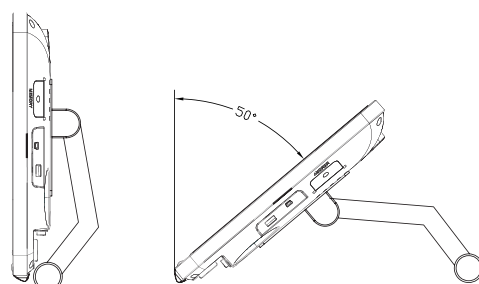

スタンドについて

本機背面のスタンドは、角度を調節できるようになっています。設置の際は、適宜ご調整ください。