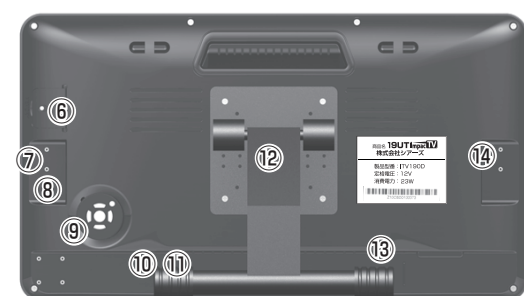

本機を取付の際には設置場所に十分にご留意いただき、安全な場所に取り付けいただきますよう、お願いいたします。

電子 POP は平らな金属部分に設置してください。

※ 落下防止のために、チェーンや結束バンド等で固定されることをおすすめ致します。

はじめに

【付属品を確認する】

- ・まずは付属品の確認をしてください。
 impactTV 本体 取扱説明書（本書）

・本体 ・取扱説明書（本書）

本体各部の名称

【本体表面】

- ① スピーカー（3W × 4）
- ② タッチパネル & LCD
- ③ 電源 LED
- ④ リモコン受光部
- ⑤ 人感センサー

【本体裏面】

- ⑥ SD メモリーカードスロット
- ⑦ 保守用ポート
- ⑧ USB2.0 接続端子（ドングル用）
- ⑨ 操作ボタン（十字キー）
- ⑩ LAN 接続端子
- ⑪ USB2.0 接続端子
- ⑫ スタンド
- ⑬ POWER（電源スイッチ）
- ⑭ LED OUT 端子（L）