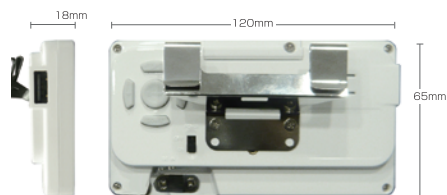

側面・背面図

※上図の金具以外の取付金具 (マグネット付平台金具) については、別途お見積もりとなります。