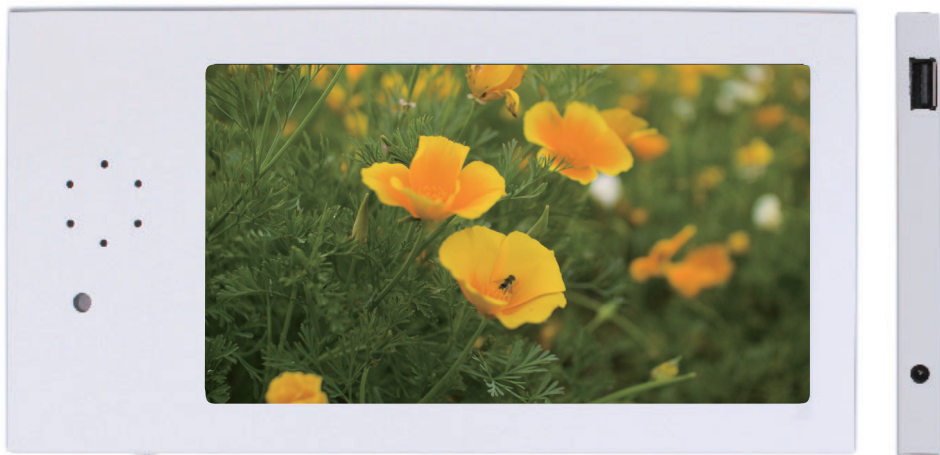

## 薄くて軽い。リーズナブルな紙製サイネージ

販促ツールの定番となった小型サイネージを導入しやすく。  
売上 UP 効果は変わらず、商品目前のお客様へ音と映像で訴求できます

USB メモリーで  
コンテンツ更新!

ブレーカー連動で  
自動再生/停止!

※画像はイメージです。

### 本体デザインの変更楽々

商品に合わせたスリーブで  
オリジナルデザインに対応します

### 什器への組み込み楽々

薄くて軽い筐体だから  
組み込みに最適です

### プライスレールに取付楽々

フレキシブル金具でプライスレールに  
直接取り付けできます。