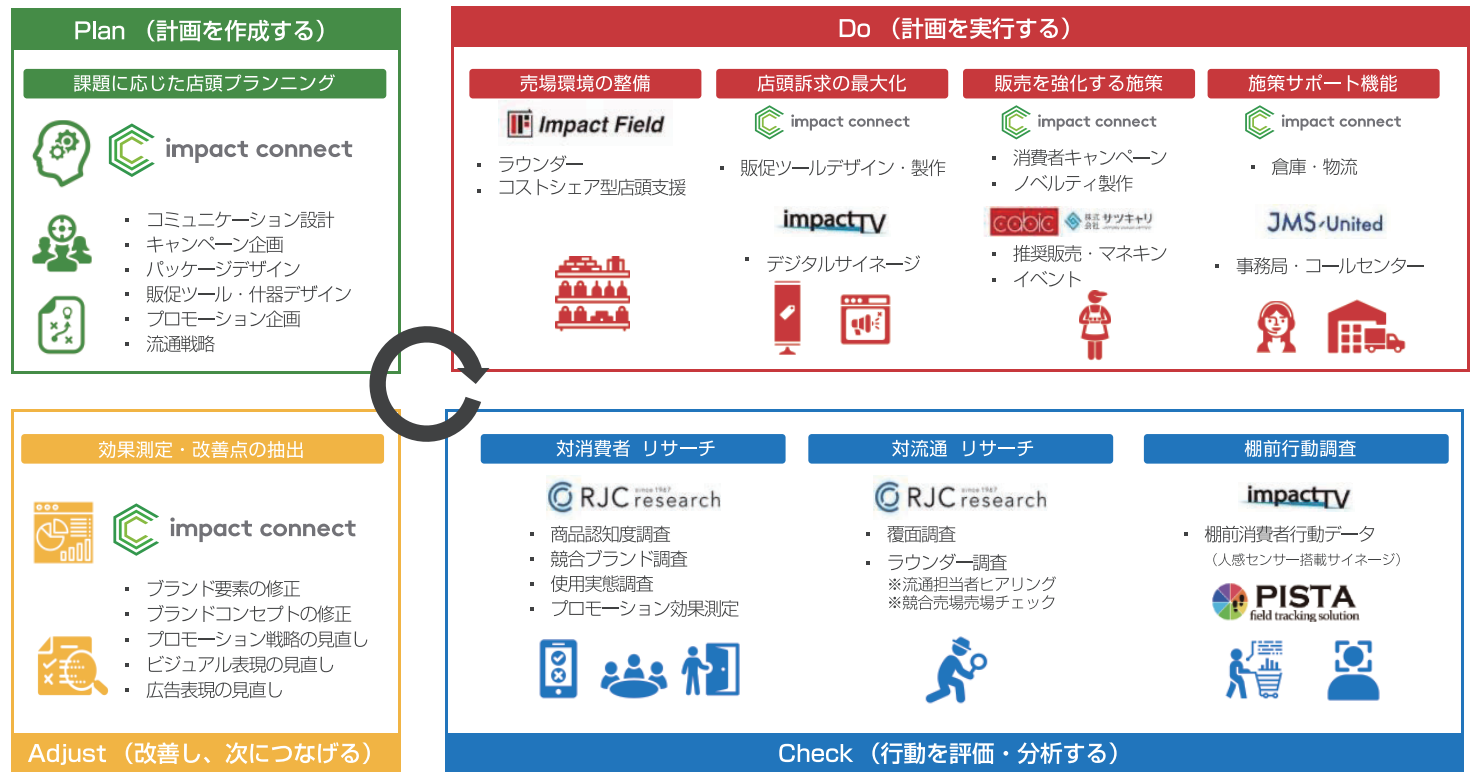

≫ インパクトホールディングスグループで連携した PDCA サイクル