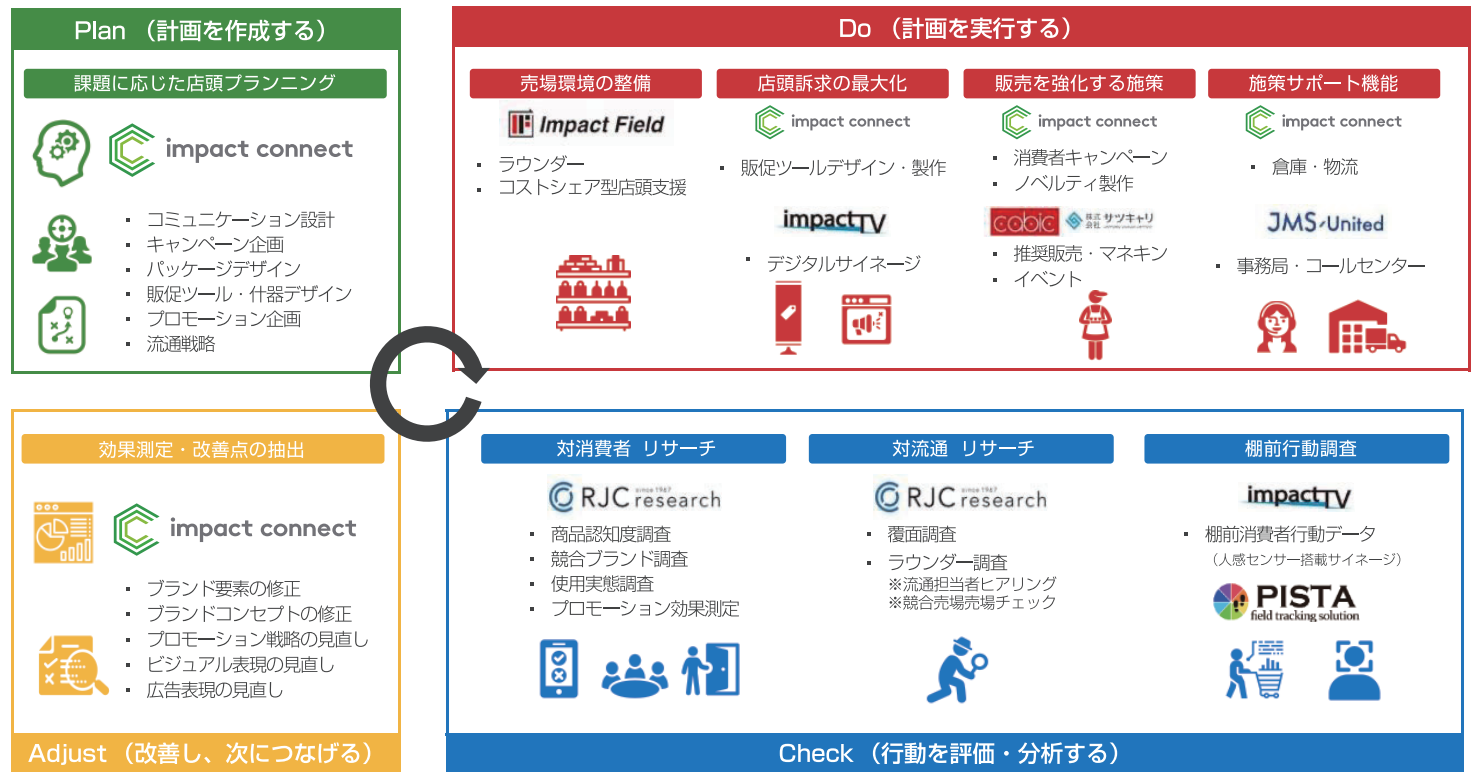

≫ インパクトホールディングスグループで連携した PDCA サイクル