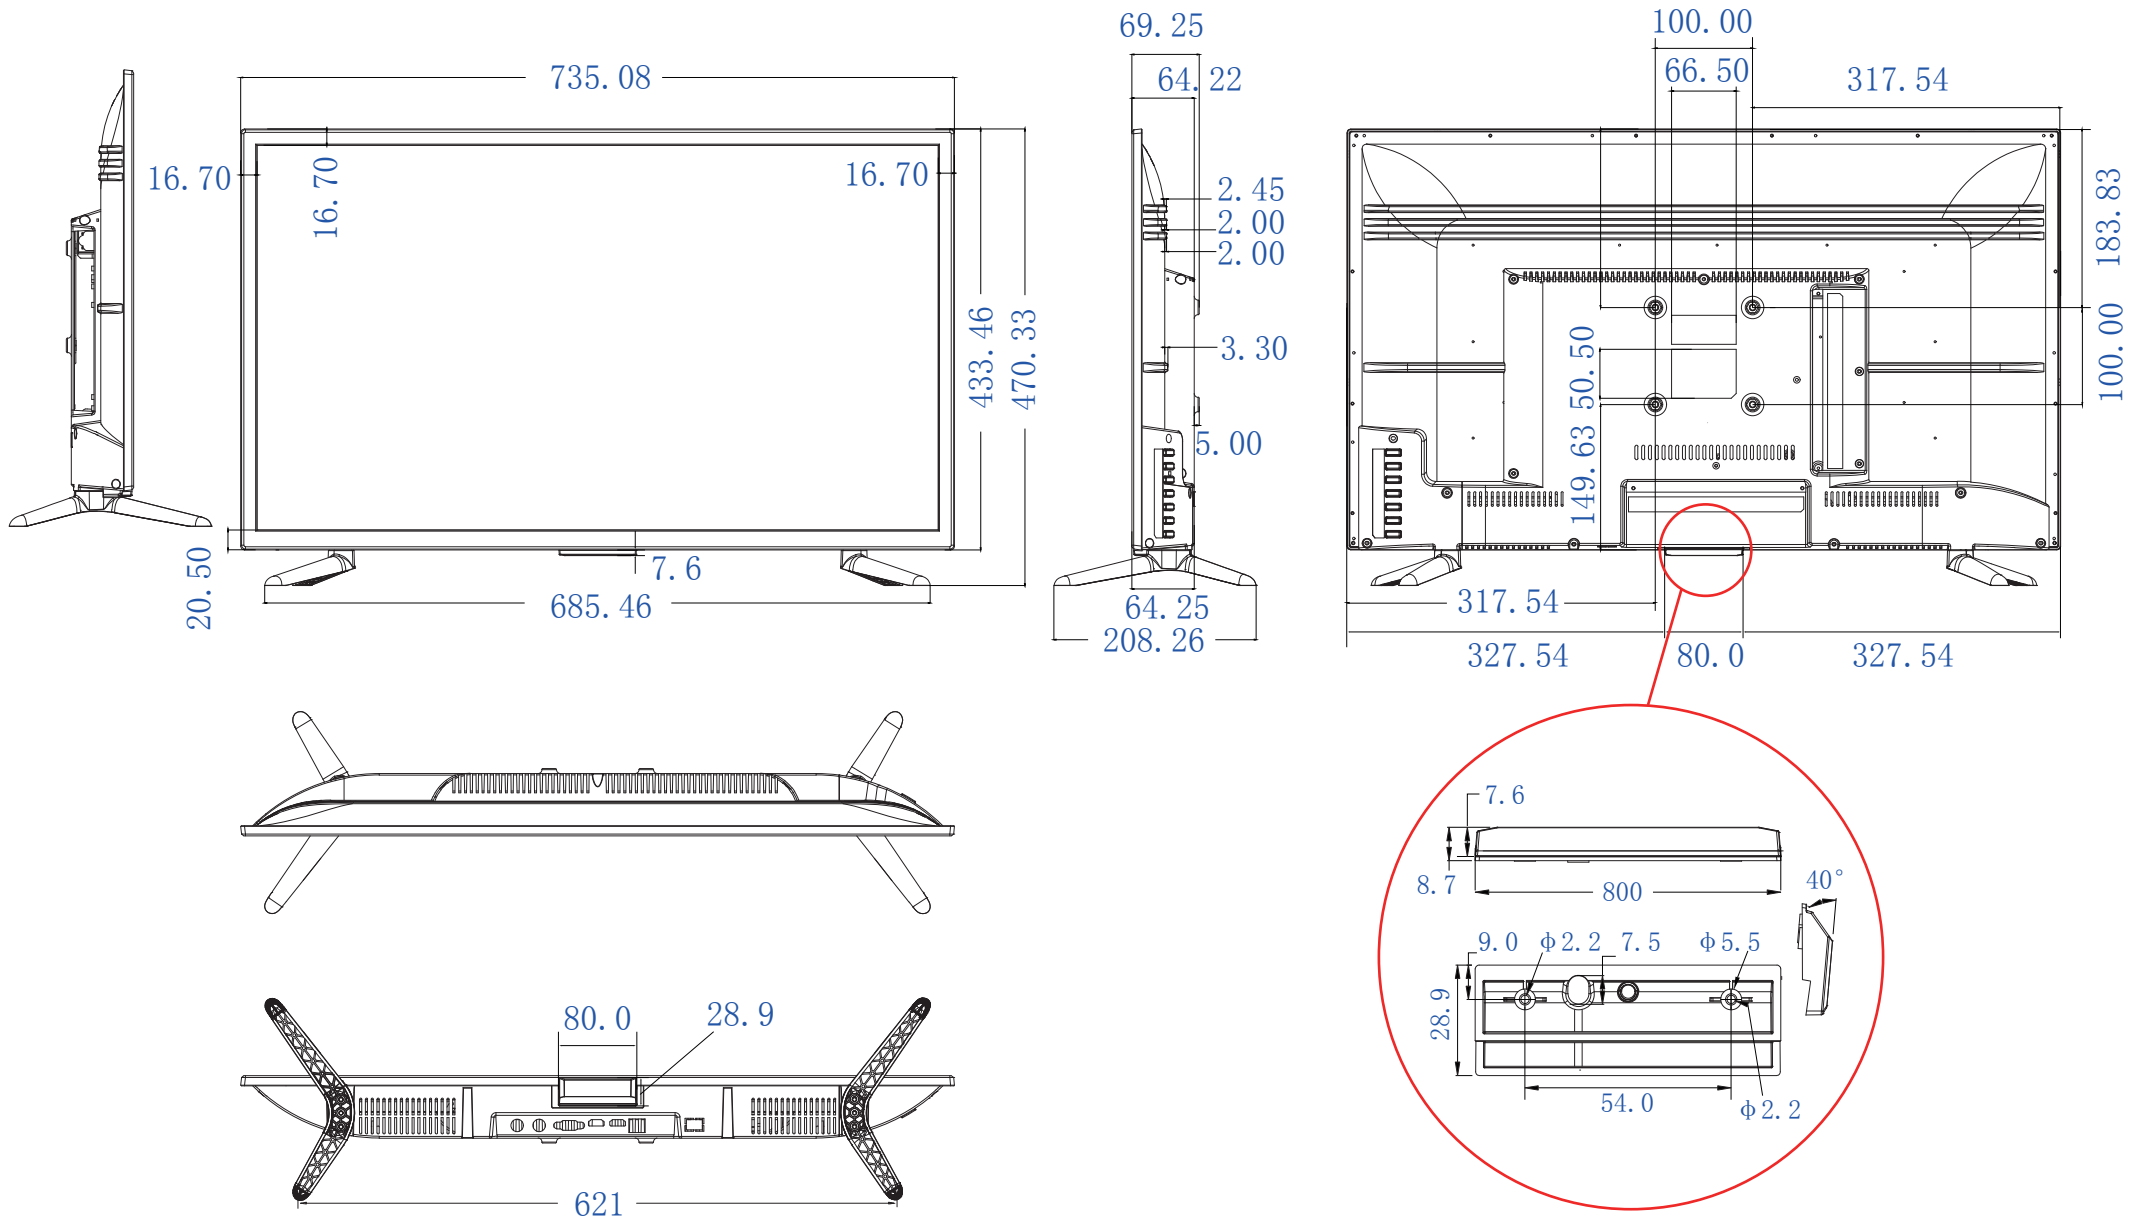

31.5インチモニターMFN32

impactTV

単位:mm