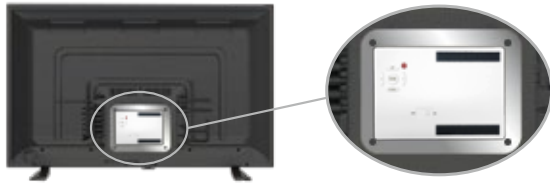

## 4Kの大型液晶モニターをデジタルサイネージへ

4Kの高精細コンテンツを出力対応。人感センサーや内蔵メモリを搭載  
専用金具へのマグネット固定で容易な取付を実現

4K 出力

人感センサー対応

5.2G メモリ内蔵

マグネット取付

※画像はイメージです。

取付例