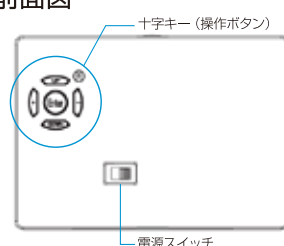

4Kの大型液晶モニターをデジタルサイネージへ

4Kの高精細コンテンツを出力対応。人感センサーや内蔵メモリを搭載
専用金具へのマグネット固定で容易な取付を実現

4K 出力

人感センサー対応

5.2G メモリ内蔵

マグネット取付

※画像はイメージです。

取付例

モニター背面に標準付属品となっている金具を取り付け、本機裏面のマグネットにて固定します。金具は使用せず、マジックテープを使用して取り付けることもできます。※

※取付面が表となります。

当製品は、当社よりモニターと合わせて納品した場合を除き、**お客様にてご用意したモニターとの組み合わせでの動作については保証しておりません。**ご購入に際しましては貸出機にて事前の動作確認をお勧めします。

仕様

商品名	S6 impactTV	対応コーデック	MPEG-1/2/4,H.264,H.265
外寸 (mm)※	W135×H96×D26	電源	ACアダプタ (100-240V 50/60Hz)
重量	約 120g	消費電力	定格5W
出力解像度	HDMI 4K まで対応	OS	Android5.1
記憶媒体	内部メモリ 5.2GB または SD カード (最大 32GB) SDHC 対応		
外部端子	USB Type A×1・マイクロUSB×1・SD Card×1・HDMI×1・オーディオ出力×1		
主な機能	人感センサー・タイマー設定・プログラム再生・スケジュール再生・USB メモリコピー・暗号化コンテンツ対応・オートリポート		
付属品	取扱説明書・取付金具・ACアダプタ・HDMIケーブル・IRセンサーケーブル・人感センサーケーブル リモコン・ケーブル固定パーツ・マジックテープ		

※外寸は小数点以下を切り上げて表記しています。詳細は別途寸法図をご確認ください。

背面図

前面図

底面図

S6_20171002