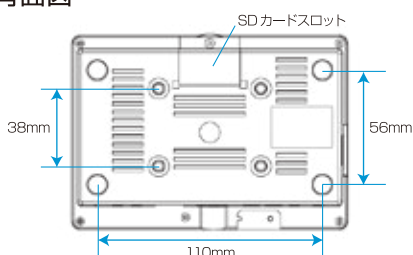

4Kの大型液晶モニターをデジタルサイネージへ

4Kの高精細コンテンツを出力対応。人感センサーや内蔵メモリを搭載
専用金具へのマグネット固定で容易な取付を実現

4K 出力

人感センサー対応

5.2G メモリ内蔵

マグネット取付

※画像はイメージです。

取付例

モニター背面に標準付属品となっている金具を取り付け、本機裏面のマグネットにて固定します。金具は使用せず、マジックテープを使用して取り付けることもできます。※

※取付面が表となります。

当製品は、当社よりモニターと合わせて納品した場合を除き、**お客様にてご用意したモニターとの組み合わせでの動作については保証しておりません。**ご購入に際しましては貸出機にて事前の動作確認をお勧めします。

仕様

商品名	S6 impactTV	対応コーデック	MPEG-1/2/4,H.264,H.265
外寸 (mm)※	W135×H96×D26	電源	ACアダプタ (100-240V 50/60Hz)
重量	約 120g	消費電力	定格5W
出力解像度	HDMI 4K まで対応	OS	Android5.1
記憶媒体	内部メモリ 5.2GB または SD カード (最大 32GB) SDHC 対応		
外部端子	USB Type A×1・マイクロUSB×1・SD Card×1・HDMI×1・オーディオ出力×1		
主な機能	人感センサー・タイマー設定・プログラム再生・スケジュール再生・USB メモリコピー・暗号化コンテンツ対応・オートリポート		
付属品	取扱説明書・取付金具・ACアダプタ・HDMIケーブル・IRセンサーケーブル・人感センサーケーブル リモコン・ケーブル固定パーツ・マジックテープ		

※外寸は小数点以下を切り上げて表記しています。詳細は別途寸法図をご確認ください。

背面図

前面図

底面図

S6_20171002