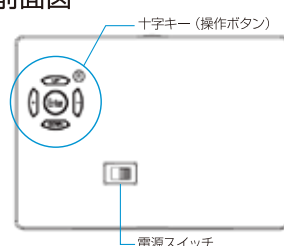

※画像はイメージです。

取付例

モニター背面に標準付属品となっている金具を取り付け、本機裏面のマグネットにて固定します。金具は使用せず、マジックテープを使用して取り付けることもできます。※

※取付面が表となります。

当製品は、当社よりモニターと合わせて納品した場合を除き、**お客様にてご用意したモニターとの組み合わせでの動作については保証しておりません。**ご購入に際しましては貸出機にて事前の動作確認をお勧めします。

仕様

商品名	S6 impactTV	対応コーデック	MPEG-1/2/4,H.264,H.265
外寸 (mm)※	W135×H96×D26	電源	ACアダプタ (100-240V 50/60Hz)
重量	約 120g	消費電力	定格5W
出力解像度	HDMI 4K まで対応	OS	Android5.1
記憶媒体	内部メモリ 5.2GB または SD カード (最大 32GB) SDHC 対応		
外部端子	USB Type A×1・マイクロUSB×1・SD Card×1・HDMI×1・オーディオ出力×1		
主な機能	人感センサー・タイマー設定・プログラム再生・スケジュール再生・USB メモリコピー・暗号化コンテンツ対応・オートリポート		
付属品	取扱説明書・取付金具・ACアダプタ・HDMIケーブル・IRセンサーケーブル・人感センサーケーブル リモコン・ケーブル固定パーツ・マジックテープ		

※外寸は小数点以下を切り上げて表記しています。詳細は別途寸法図をご確認ください。

背面図

前面図

底面図

S6_20170920