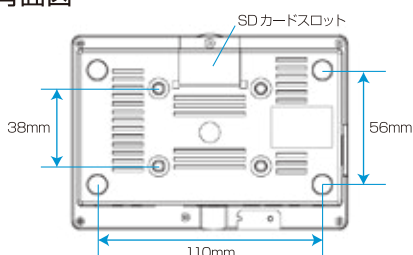

※画像はイメージです。

取付例

モニター背面に標準付属品となっている金具を取り付け、本機裏面のマグネットにて固定します。金具は使用せず、マジックテープを使用して取り付けることもできます。※

※取付面が表となります。

当製品は、当社よりモニターと合わせて納品した場合を除き、**お客様にてご用意したモニターとの組み合わせでの動作については保証しておりません。**ご購入に際しましては貸出機にて事前の動作確認をお勧めします。

仕様

商品名	S6 impactTV	対応コーデック	MPEG-1/2/4,H.264,H.265
外寸 (mm)※	W135×H96×D26	電源	ACアダプタ (100-240V 50/60Hz)
重量	約 120g	消費電力	定格5W
出力解像度	HDMI 4K まで対応	OS	Android5.1
記憶媒体	内部メモリ 5.2GB または SD カード (最大 32GB) SDHC 対応		
外部端子	USB Type A×1・マイクロUSB×1・SD Card×1・HDMI×1・オーディオ出力×1		
主な機能	人感センサー・タイマー設定・プログラム再生・スケジュール再生・USB メモリコピー・暗号化コンテンツ対応・オートリポート		
付属品	取扱説明書・取付金具・ACアダプタ・HDMIケーブル・IRセンサーケーブル・人感センサーケーブル リモコン・ケーブル固定パーツ・マジックテープ		

※外寸は小数点以下を切り上げて表記しています。詳細は別途寸法図をご確認ください。

背面図

前面図

底面図

S6_20170920