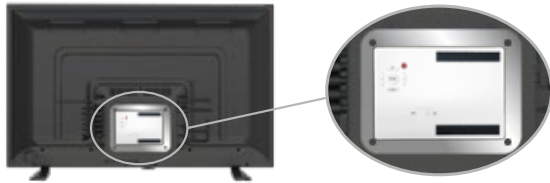

4K 出力

人感センサー対応

5.2G メモリ内蔵

マグネット取付

※画像はイメージです。

取付例