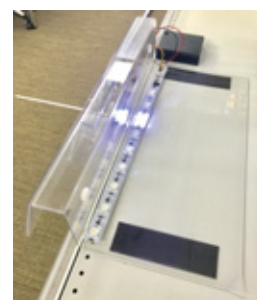

LED Flash

アイキャッチを強化する点滅式LEDユニット

プライスレールの背面に並んだLEDが商品を照らします

※イラストは乾電池式LED Flashのイメージです。

- 人を検知すると棚にある商品を背面からLEDの光で訴求
- LEDの点灯パターンはスイッチによって切替可能
- 給電方式は乾電池式/ACアダプタ式から選択

ご希望に応じたカスタマイズを承ります。

動作確認は動画で

取り付けイメージ

» コンセントレスシリーズ

	小さい	光る	薄い	Flash POP
商品名	VoiceMini	3Wx2(STEREO)	3Wx2(STEREO)	
電源	単3電池x3	単3電池x3	単3電池x3	
外寸	W65xH51xD34mm	W84xH53xD28mm	W80xH100xD18mm	
重量(本体のみ)	42g	36g	42g	
特徴	人感センサー搭載の電池駆動する小型音声POP	人感センサー搭載でアダプタタイミングに音だけでなく光るタイミングに音だけでなく光る	人感センサー搭載の薄型LED音声POP	<ul style="list-style-type: none"> ● オリジナルデザインの電飾POPとしても、印刷物に穴を開けて貼るだけでも活用可能 ● 支給による印刷、オリジナルデザインの制作~印刷も対応 ● 給電方式はボタン電池式/ソーラーパネル式から選択