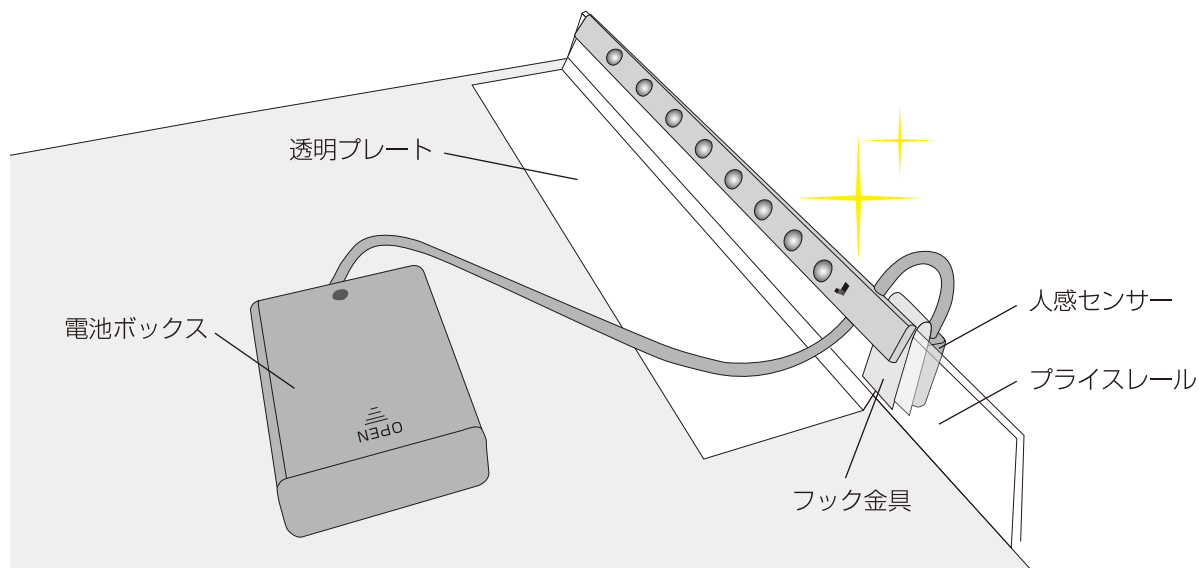

LED Flash

アイキャッチを強化する点滅式LEDユニット

プライスレールの背面に並んだLEDが商品を照らします

※イラストは乾電池式LED Flashのイメージです。

- 人を検知すると棚にある商品を背面からLEDの光で訴求
- LEDの点灯パターンはスイッチによって切替可能
- 給電方式は乾電池式/ACアダプタ式から選択

ご希望に応じたカスタマイズを承ります。

動作確認は動画で

取り付けイメージ

» コンセントレスシリーズ

	小さい	光る	薄い	Flash POP
商品名	VoiceMini	3Wx2(STEREO)	3Wx2(STEREO)	
電源	単3電池x3	単3電池x3	単3電池x3	
外寸	W65xH51xD34mm	W84xH53xD28mm	W80xH100xD18mm	
重量(本体のみ)	42g	36g	42g	
特徴	人感センサー搭載の電池駆動する小型音声POP	人感センサー搭載でアダプタタイミングに音だけでなく光るタイミングに音だけでなく光る	人感センサー搭載の薄型LED音声POP	<ul style="list-style-type: none"> ● オリジナルデザインの電飾POPとしても、印刷物に穴を開けて貼るだけでも活用可能 ● 支給による印刷、オリジナルデザインの制作~印刷も対応 ● 給電方式はボタン電池式/ソーラーパネル式から選択

※外寸は小数点以下を切り上げて表記しています。詳細は別途寸法図をご確認ください。

LEDFlash_170821