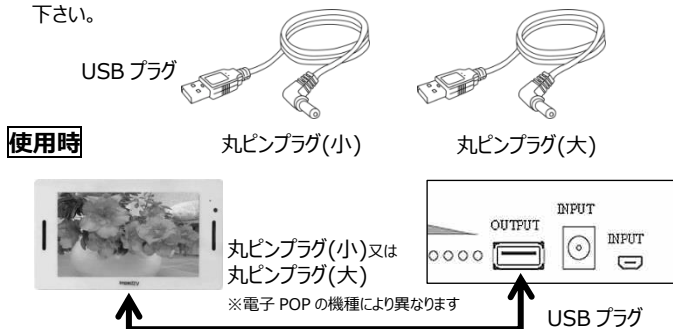

設置方法

本製品の底面には強力マグネットシートが取付けられています。陳列商品の邪魔にならないようスチールラック等の鉄製の板の裏面等に取り付けることができます。

※重量物なので、取り外す際に十分に気を付けて下さい。

各部の説明

- 電源スイッチ… 本機の動作開始/停止用の操作ボタン
 出力ポート… 電池の出力端子です。動作させたい機器を専用ケーブルを使用して接続します
 入力ポート… 充電時に AC アダプターの出力を接続します
 インジケータ LED… 電池残量/充電状態が表示されます

接続方法

本機を電源として使用する時と充電をおこなう時とで使用するケーブル及び接続方法が異なります。

※予め電子 POP 本体に取り付けられている通常の AC アダプターを外して下さい。

使用方法

電源オン

電子 POP と本機をケーブルで接続し、電子 POP の電源スイッチをオンにした後に本機の電源ボタンを押してください。

電源オフ

電源ボタンを長押しすると LED が全点灯するのでそのままボタンを 3 秒間程度押し続けると LED が消灯し電源オフの状態となります