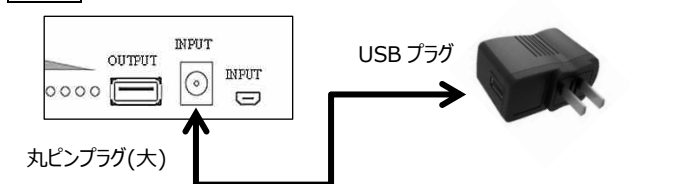

設置方法

本製品の底面には強力マグネットシートが取付けられています。陳列商品の邪魔にならないようスチールラック等の鉄製の板の裏面等に取り付けることができます。

※重量物なので、取り外す際に十分に気を付けて下さい。

各部の説明

- 電源スイッチ… 本機の動作開始/停止用の操作ボタン
 出力ポート… 電池の出力端子です。動作させたい機器を専用ケーブルを使用して接続します
 入力ポート… 充電時に AC アダプターの出力を接続します
 インジケータ LED… 電池残量/充電状態が表示されます

接続方法

本機を電源として使用する時と充電をおこなう時とで使用するケーブル及び接続方法が異なります。

※予め電子 POP 本体に取り付けられている通常の AC アダプターを外して下さい。

使用方法

電源オン

電子 POP と本機をケーブルで接続し、電子 POP の電源スイッチをオンにした後に本機の電源ボタンを押してください。

電源オフ

電源ボタンを長押しすると LED が全点灯するのでそのままボタンを 3 秒間程度押し続けると LED が消灯し電源オフの状態となります