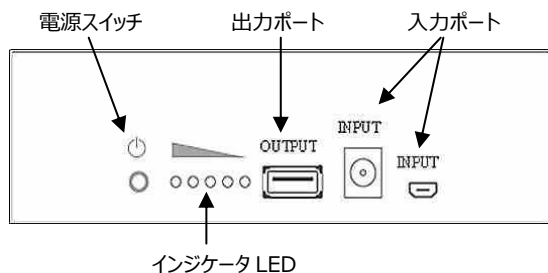

設置方法

本製品の底面には強力マグネットシートが取付けられています。陳列商品の邪魔にならないようスチールラック等の鉄製の板の裏面等に取り付けることができます。

※重量物なので、取り外す際に十分に気を付けて下さい。

各部の説明

- 電源スイッチ… 本機の動作開始/停止用の操作ボタン
 出力ポート… 電池の出力端子です。動作させたい機器を専用ケーブルを使用して接続します
 入力ポート… 充電時に AC アダプターの出力を接続します
 インジケータ LED… 電池残量/充電状態が表示されます

接続方法

本機を電源として使用する時と充電をおこなう時とで使用するケーブル及び接続方法が異なります。

※予め電子 POP 本体に取り付けられている通常の AC アダプターを外して下さい。

使用方法

電源オン

電子 POP と本機をケーブルで接続し、電子 POP の電源スイッチをオンにした後に本機の電源ボタンを押してください。

電源オフ

電源ボタンを長押しすると LED が全点灯するのでそのままボタンを 3 秒間程度押し続けると LED が消灯し電源オフの状態となります