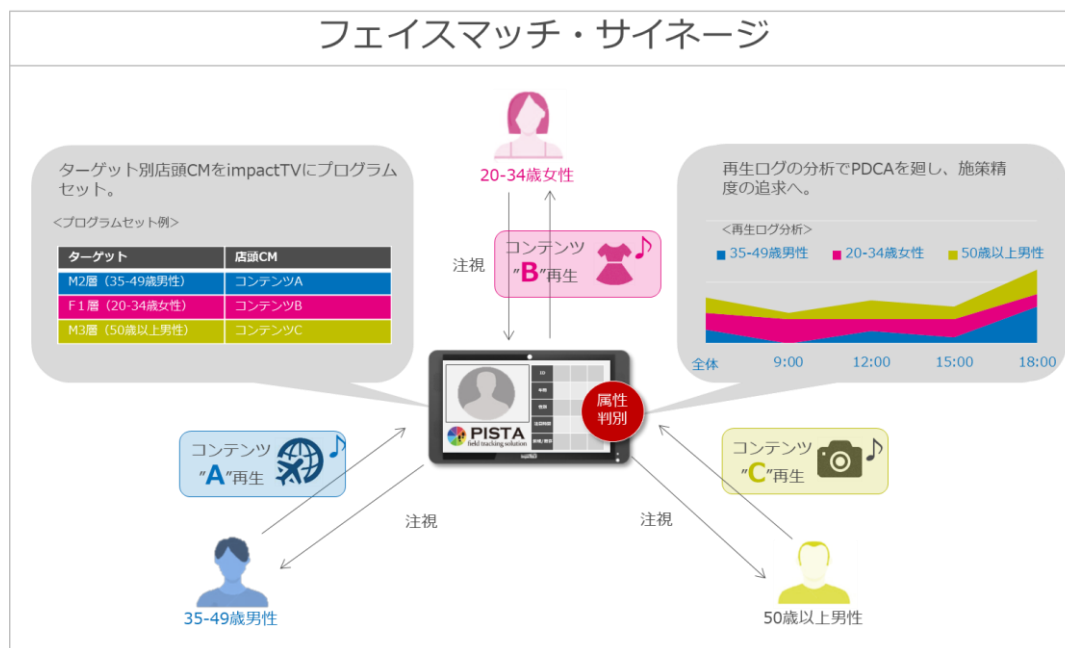

### ◆ 概要

来る2018年6月13日～15日、幕張メッセにて開催される「デジタルサイネージ ジャパン 2018」において、エイコム株式会社のブースにて棚前の消費者属性・行動を可視化する PISTA フィールド・トラッキング・ソリューションのデモ展示を行います。消費者の属性ごとに CM・コンテンツを出し分けできるフェイスマッチ・サイネージなど、新機能を体験いただけます。