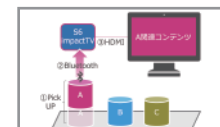

【特注機材制作】 サイネージのオーダー・カスタマイズ承ります。

商品を手に取ると、センサーが反応しサイネージで放映されている映像が商品に対して切り替わる特注機材を開発

理美容メーカー様
サイネージ連動システム開発