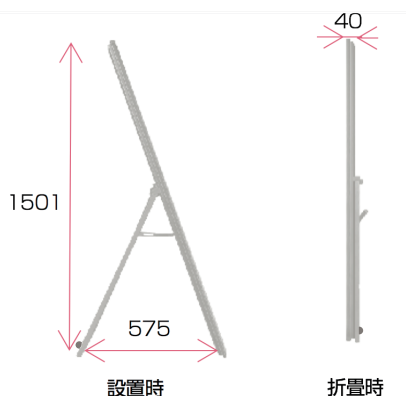

## スタイリッシュな43インチ。縦置き フルHD。設置、運用も楽々

人感センサー搭載！フロアスタンド一体型 43インチ屋内用デジタルサイネージ。当社展示会で即引合い

内部メモリ  
7.2GB 搭載

1920×1080  
フルHD 対応

USB メモリで  
コンテンツ更新

※画像はイメージです。

### ≫ 仕様

品名	たてナビ	重量	約34kg (本体のみ)
表示画面	43インチワイドIPS	電源	100-240V 50/60Hz
解像度	1920×1080pixel	消費電力	80W
記憶媒体※1	使用可能メモリ7.2GBまたはSDカード(最大2GB)・SDHCカード(最大32GB)		
外寸(mm)※2	W606×H1501×D40	スピーカー	5W×2
外部端子※1	SD Card×1 USB TypeA×1 HDMI×1 オーディオ出力×1		
付属品※1	取扱説明書・電源コード・自立スタンド・メディアプレイヤー用リモコン・たてナビ専用リモコン		
推奨コンテンツ※1	1920×1080pixel 29.97fps VBR 15Mbps 動画:MPEG-1/2/4,MP-4 H.264 H.265		
主な機能※1	タイマー設定・リピート・プログラム再生・スケジュール再生・USBメモリコピー・人感センサー		

※1 SC1 impactTV 使用の場合。メディアプレイヤー・STBの種類により仕様は異なります。※2. 外寸は小数点以下を切り上げて表記しています。詳細は別途寸法図をご確認ください。

### 側面イメージ