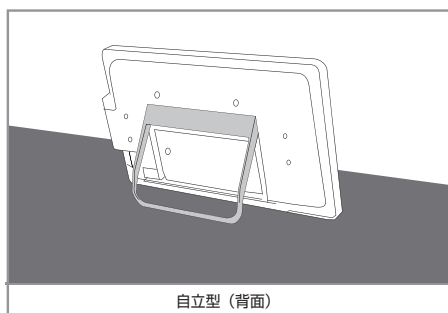

設置イメージ(付属品)

自立スタンド型

スタンドが本体一体型なので引出しと収納が容易です。