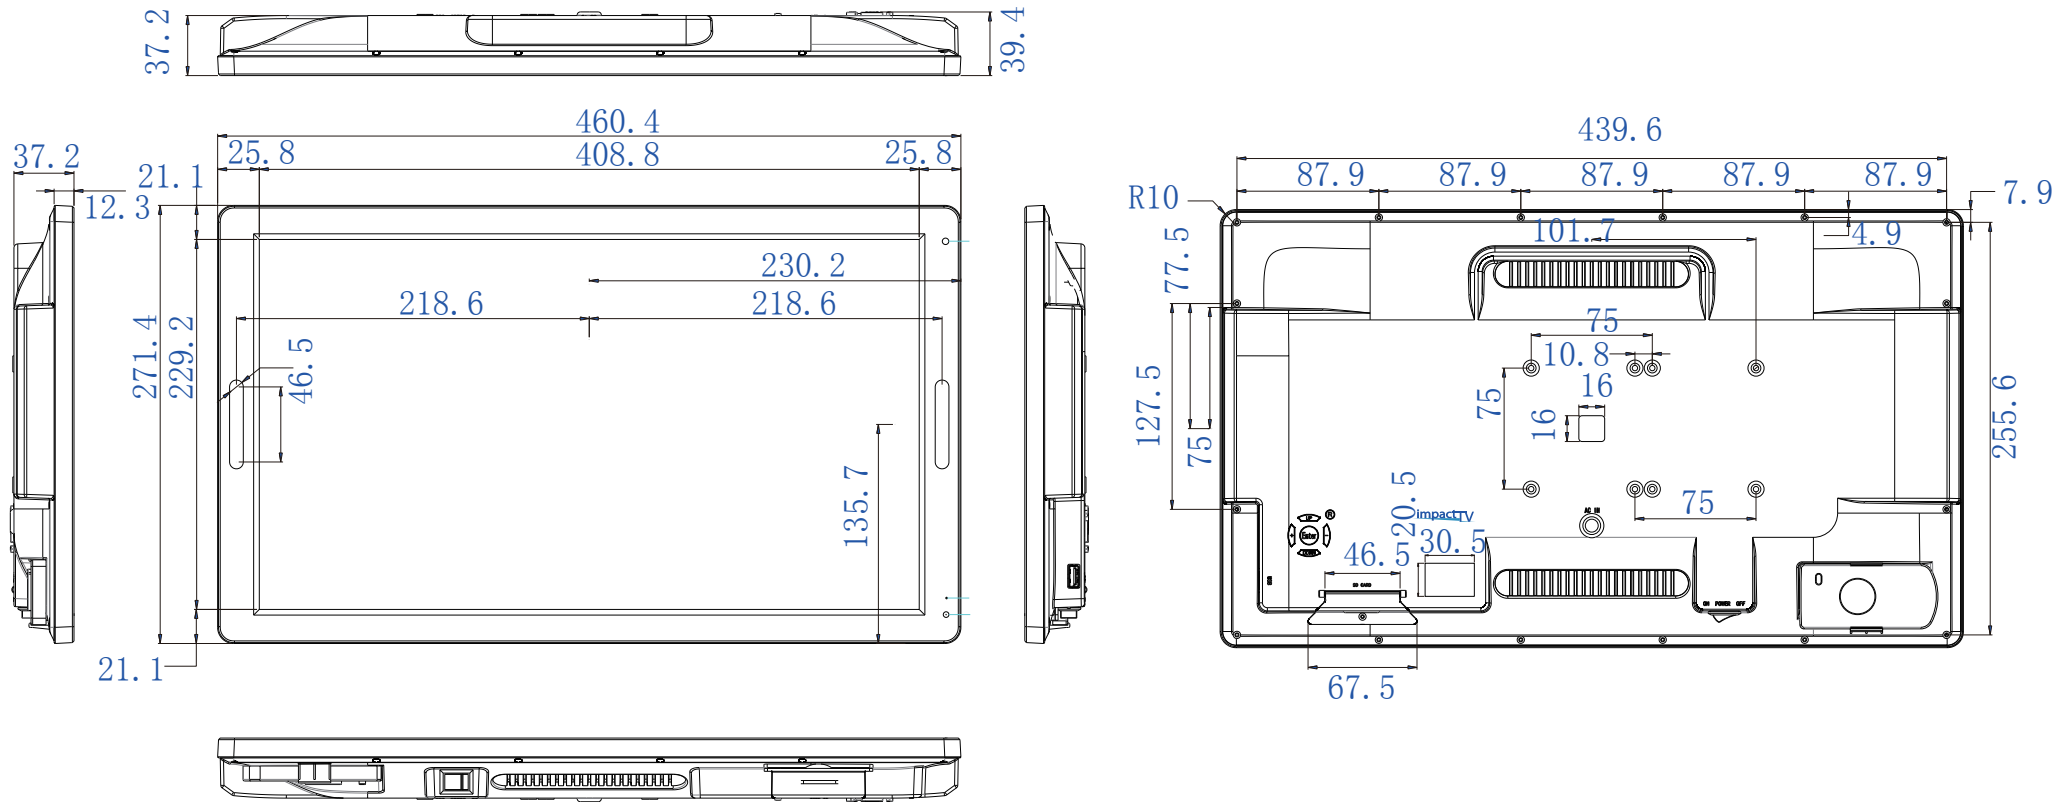

19VB

impactTV

单位:mm

19VB 金具取付

impactTV

单位:mm