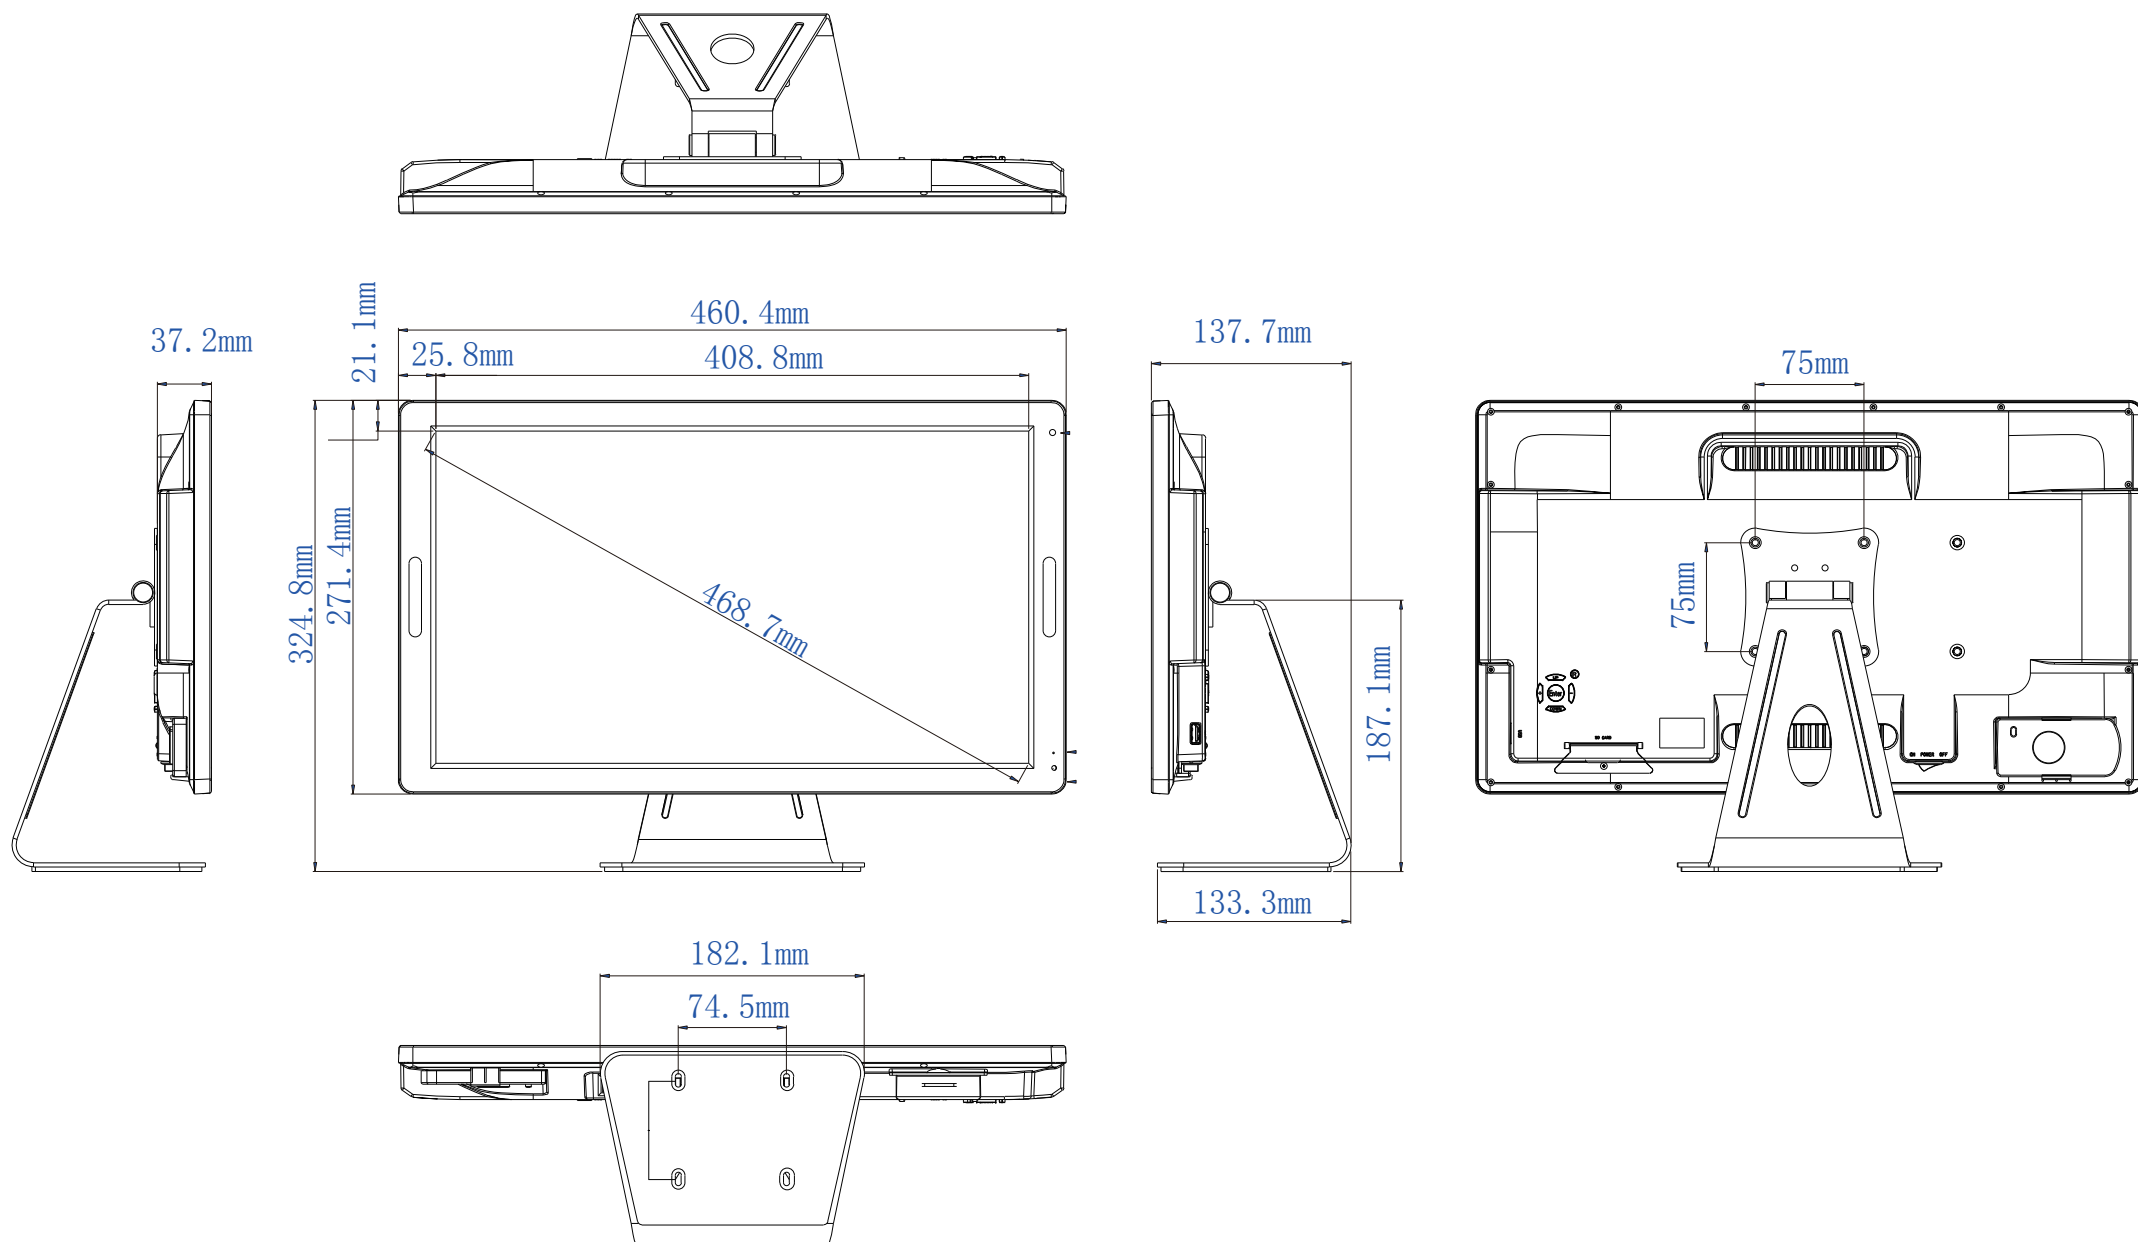

19VB

impactTV

单位:mm

19VB 金具取付

impactTV

单位:mm