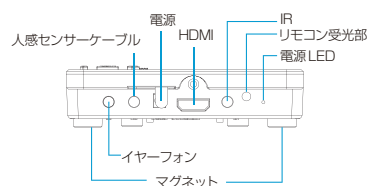

モニター背面に、本機裏面のマグネットにて固定します。オプションの取付金具を使用して取り付けることもできます。

当製品は、当社よりモニターと合わせて納品した場合を除き、お客様にてご用意したモニターとの組み合わせでの動作については保証しておりません。ご購入に際しましては貸出機にて事前の動作確認をお勧めします。

>>仕様

品名	SC1 impactTV	対応コーデック	MPEG-1/2/4,H.264,H.265
外寸 (mm)※1	W112×H95×D27	電源	ACアダプタ (100-240V 50/60Hz)
重量	約140g	消費電力	定格 1.5W
出力解像度	1920×1080 pixel		
記憶媒体※2	内部メモリ 7.2GB または SD カード (最大 2GB)・SDHC カード (最大 32GB)		
外部端子	USB Type A×1・SD Card×1・HDMI×1・オーディオ出力×1		
主な機能	人感センサー・タイマー設定・プログラム再生・スケジュール再生・USBメモリコピー・暗号化コンテンツ対応		
付属品	取扱説明書・ACアダプタ・HDMIケーブル・IRセンサーケーブル・人感センサーケーブル リモコン・取付金具 (オプション)		

※1 外寸は小数点以下を切り上げて表記しています。詳細は別途寸法図をご確認ください。※2 SD/USB メモリ使用に際しての注意点: ①市販の SD もしくは USB メモリを準備 / 使用する場合、フォーマット仕様が "FAT32" であることをご確認ください。②パソコンからデータコピーを行う場合は、必ず windows PC を使用するようになしてください。

背面図

前面図

底面図

SC1_200313