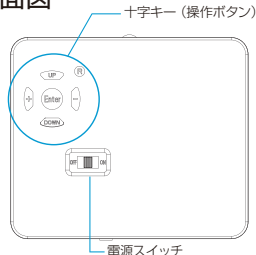

Full HD 対応液晶モニターをデジタルサイネージへ

コンテンツを Full HD でモニターに出力。
人感センサーや内蔵メモリを搭載。マグネット固定で容易な取付を実現。

Full HD 出力

人感センサー対応

7.2GB メモリ内蔵

マグネット取付

※画像はイメージです。

取付例

モニター背面に、本機裏面のマグネットにて固定します。オプションの取付金具を使用して取り付けることもできます。

当製品は、当社よりモニターと合わせて納品した場合を除き、お客様にてご用意したモニターとの組み合わせでの動作については保証しておりません。ご購入に際しましては貸出機にて事前の動作確認をお勧めします。

>>仕様

品名	SC1 impactTV	対応コーデック	MPEG-1/2/4,H.264,H.265
外寸 (mm)※1	W112×H95×D27	電源	ACアダプタ (100-240V 50/60Hz)
重量	約140g	消費電力	定格 1.5W
出力解像度	1920×1080 pixel		
記憶媒体※2	内部メモリ 7.2GB または SD カード (最大 2GB)・SDHC カード (最大 32GB)		
外部端子	USB Type A×1・SD Card×1・HDMI×1・オーディオ出力×1		
主な機能	人感センサー・タイマー設定・プログラム再生・スケジュール再生・USBメモリコピー・暗号化コンテンツ対応		
付属品	取扱説明書・ACアダプタ・HDMIケーブル・IRセンサーケーブル・人感センサーケーブル リモコン・取付金具 (オプション)		

※1 外寸は小数点以下を切り上げて表記しています。詳細は別途寸法図をご確認ください。※2 SD/USB メモリ使用に際しての注意点: ①市販の SD もしくは USB メモリを準備 / 使用する場合、フォーマット仕様が "FAT32" であることをご確認ください。②パソコンからデータコピーを行う場合は、必ず windows PC を使用するようになしてください。

背面図

前面図

底面図

SC1_200313