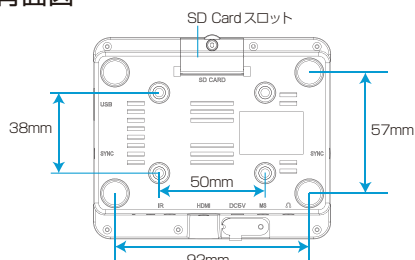

モニター背面に、本機裏面のマグネットにて固定します。オプションの取付金具を使用して取り付けることもできます。

当製品は、当社よりモニターと合わせて納品した場合を除き、お客様にてご用意したモニターとの組み合わせでの動作については保証しておりません。ご購入に際しましては貸出機にて事前の動作確認をお勧めします。

>>仕様

品名	SC1 impactTV	対応コーデック	MPEG-1/2/4,H.264,H.265
外寸 (mm)※1	W112×H95×D27	電源	ACアダプタ (100-240V 50/60Hz)
重量	約140g	消費電力	定格 1.5W
出力解像度	1920×1080 pixel		
記憶媒体※2	内部メモリ 7.2GB または SD カード (最大 2GB)・SDHC カード (最大 32GB)		
外部端子	USB Type A×1・SD Card×1・HDMI×1・オーディオ出力×1		
主な機能	人感センサー・タイマー設定・プログラム再生・スケジュール再生・USBメモリコピー・暗号化コンテンツ対応		
付属品	取扱説明書・ACアダプタ・HDMIケーブル・IRセンサーケーブル・人感センサーケーブル リモコン・取付金具 (オプション)		

※1 外寸は小数点以下を切り上げて表記しています。詳細は別途寸法図をご確認ください。※2 SD/USB メモリ使用に際しての注意点: ①市販の SD もしくは USB メモリを準備 / 使用する場合、フォーマット仕様が "FAT32" であることをご確認ください。②パソコンからデータコピーを行う場合は、必ず windows PC を使用するようになしてください。

背面図

前面図

底面図

SC1_200313