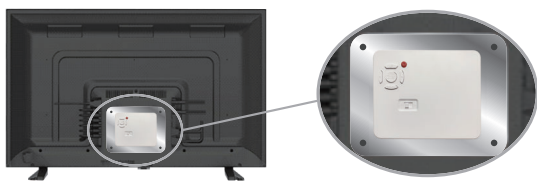

Full HD 対応液晶モニターをデジタルサイネージへ

コンテンツを Full HD でモニターに出力。
人感センサーや内蔵メモリを搭載。マグネット固定で容易な取付を実現。

Full HD 出力

人感センサー対応

7.2GB メモリ内蔵

マグネット取付

※画像はイメージです。

取付例

モニター背面に、本機裏面のマグネットにて固定します。オプションの取付金具を使用して取り付けることもできます。

当製品は、当社よりモニターと合わせて納品した場合を除き、お客様にてご用意したモニターとの組み合わせでの動作については保証しておりません。ご購入に際しましては貸出機にて事前の動作確認をお勧めします。

>>仕様

品名	SC1 impactTV	対応コーデック	MPEG-1/2/4,H.264,H.265
外寸 (mm)※1	W112×H95×D27	電源	ACアダプタ (100-240V 50/60Hz)
重量	約140g	消費電力	定格 1.5W
出力解像度	1920×1080 pixel		
記憶媒体※2	内部メモリ 7.2GB または SD カード (最大 2GB)・SDHC カード (最大 32GB)		
外部端子	USB Type A×1・SD Card×1・HDMI×1・オーディオ出力×1		
主な機能	人感センサー・タイマー設定・プログラム再生・スケジュール再生・USBメモリコピー・暗号化コンテンツ対応		
付属品	取扱説明書・ACアダプタ・HDMIケーブル・IRセンサーケーブル・人感センサーケーブル リモコン・取付金具 (オプション)		