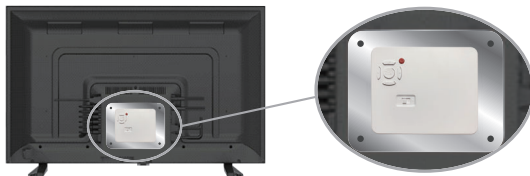

大型液晶モニターをデジタルサイネージへ

フルHD コンテンツをオンライン配信でモニターに出力。人感センサーや内蔵メモリを搭載
専用金具へのマグネット固定で容易な取付を実現

オンライン通信対応

人感センサー対応

2GB メモリ内蔵

※画像はイメージです。

取付例

モニター背面に、本機裏面のマグネットにて固定します。オプションの取付金具を使用して取り付けることもできます。

当製品は、当社よりモニターと合わせて納品した場合を除き、お客様にてご用意したモニターとの組み合わせでの動作については保証しておりません。ご購入に際しましては貸出機にて事前の動作確認をお勧めします。

》S7 ラインナップ

品名	S7	S7S
外寸 (mm)※1	W155×H115×D31	
重量 (本体のみ)	220g	
出力解像度 (pixel)	1920×1080	
対応コーデック	MPEG-1/2/4,H.264,H.265	
電源	AC100-240V 50/60Hz	
消費電力 (定格)	16W	18W
OS	Android5.1.1	
記憶媒体※2	内部メモリ2GB またはSDカード (最大2GB)・SDHCカード (最大32GB)	
通信	Wi-Fi/有線LAN	Wi-Fi/有線LAN/4G
外部端子	USBType A×3・SDCard×1・HDMI×2・オーディオ出力×1・LAN ポート×1	USBType A×3・SDCard×1・SIMCard×1・HDMI×2・オーディオ出力×1・LAN ポート×1
準拠規格	RoHS/PSE/VCCI	
主な機能	人感センサー・オンライン通信・コンテンツのスケジュール再生、プログラムは、PISTA CMS(コンテンツ・マネジメント・システム) 側で設定します。	
標準付属品	取扱説明書・ACアダプタ・HDMIケーブル・IRセンサーケーブル・人感センサーケーブル・リモコン・取付金具 (オプション)	