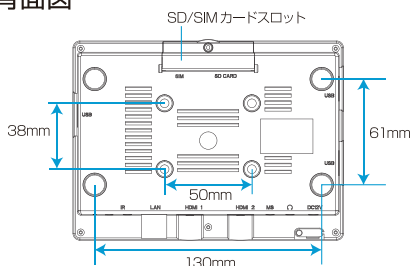

大型液晶モニターをデジタルサイネージへ

フルHD コンテンツをオンライン配信でモニターに出力。人感センサーや内蔵メモリを搭載
専用金具へのマグネット固定で容易な取付を実現

オンライン通信対応

人感センサー対応

2GB メモリ内蔵

※画像はイメージです。

取付例

モニター背面に、本機裏面のマグネットにて固定します。オプションの取付金具を使用して取り付けることもできます。

当製品は、当社よりモニターと合わせて納品した場合を除き、お客様にてご用意したモニターとの組み合わせでの動作については保証しておりません。ご購入に際しましては貸出機にて事前の動作確認をお勧めします。

》S7 ラインナップ

品名	S7	S7S
外寸 (mm)※1	W155×H115×D31	
重量 (本体のみ)	220g	
出力解像度 (pixel)	1920×1080	
対応コーデック	MPEG-1/2/4,H.264,H.265	
電源	AC100-240V 50/60Hz	
消費電力 (定格)	16W	18W
OS	Android5.1.1	
記憶媒体※2	内部メモリ2GB またはSDカード (最大2GB)・SDHCカード (最大32GB)	
通信	Wi-Fi/有線LAN	Wi-Fi/有線LAN/4G
外部端子	USBType A×3・SDCard×1・HDMI×2・オーディオ出力×1・LAN ポート×1	USBType A×3・SDCard×1・SIMCard×1・HDMI×2・オーディオ出力×1・LAN ポート×1
準拠規格	RoHS/PSE/VCCI	
主な機能	人感センサー・オンライン通信・コンテンツのスケジュール再生、プログラムは、PISTA CMS(コンテンツ・マネジメント・システム) 側で設定します。	
標準付属品	取扱説明書・ACアダプタ・HDMIケーブル・IRセンサーケーブル・人感センサーケーブル・リモコン・取付金具 (オプション)	

※1 外寸は小数点以下を切り上げて表記しています。詳細は別途寸法図をご確認ください。 ※2 SD/USB メモリ使用に際しての注意点：①市販のSDもしくはUSBメモリを準備/使用する場合、フォーマット仕様が FAT32 であることをご確認ください。②パソコンからデータコピーを行う場合は、必ずWindows PCを使用するようにしてください。

背面図

前面図

底面図

S7_221219

≫ インパクトホールディングスグループで連携した PDCA サイクル