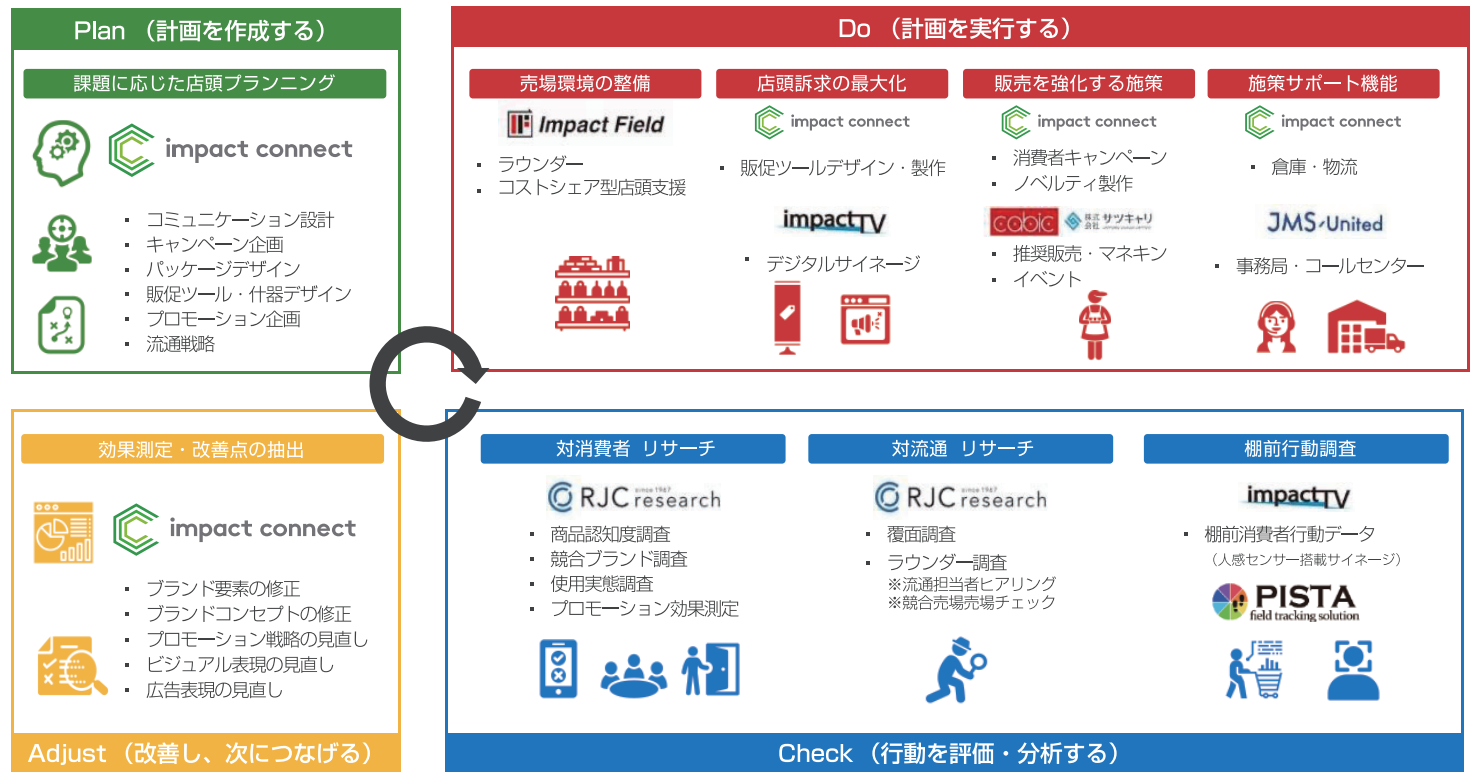

大型液晶モニターをデジタルサイネージへ

フルHD コンテンツをオンライン配信でモニターに出力。人感センサーや内蔵メモリを搭載
専用金具へのマグネット固定で容易な取付を実現

オンライン通信対応

人感センサー対応

2GB メモリ内蔵

※画像はイメージです。

取付例

モニター背面に、本機裏面のマグネットにて固定します。オプションの取付金具を使用して取り付けることもできます。

※1 外寸は小数点以下を切り上げて表記しています。詳細は別途寸法図をご確認ください。 ※2 SD/USB メモリ使用に際しての注意点：①市販のSDもしくはUSBメモリを準備/使用する場合、フォーマット仕様が FAT32 であることをご確認ください。②パソコンからデータコピーを行う場合は、必ずWindows PCを使用するようにしてください。

背面図

前面図

底面図

S7_221219

≫ インパクトホールディングスグループで連携した PDCA サイクル

当社グループの特徴・競合優位性

≫ 累計 1,000 万件を超える売場・販促活動に関するビッグデータ (店舗 DB) からサイネージに適した店舗リストをご提供

店舗の特性、販売ポテンシャルを把握するための様々な定量定性データをデータベース化、AIを活用した仮説設計
店舗DBを駆使したデータマーケティングにより販促効果を高め、顧客提供価値で差別化