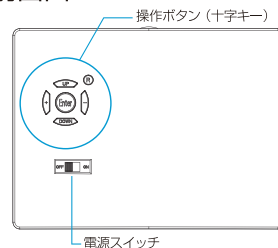

大型液晶モニターをデジタルサイネージへ

フルHD コンテンツをオンライン配信でモニターに出力。人感センサーや内蔵メモリを搭載
専用金具へのマグネット固定で容易な取付を実現

オンライン通信対応

人感センサー対応

2GB メモリ内蔵

※画像はイメージです。

取付例

モニター背面に、本機裏面のマグネットにて固定します。オプションの取付金具を使用して取り付けることもできます。

当製品は、当社よりモニターと合わせて納品した場合を除き、お客様にてご用意したモニターとの組み合わせでの動作については保証しておりません。ご購入に際しましては貸出機にて事前の動作確認をお勧めします。

》S7 ラインナップ

品名	S7	S7S
外寸 (mm)※1	W155×H115×D31	
重量 (本体のみ)	220g	
出力解像度 (pixel)	1920×1080	
対応コーデック	MPEG-1/2/4,H.264,H.265	
電源	AC100-240V 50/60Hz	
消費電力 (定格)	16W	18W
OS	Android5.1.1	
記憶媒体※2	内部メモリ2GB またはSDカード (最大2GB)・SDHCカード (最大32GB)	
通信	Wi-Fi/有線LAN	Wi-Fi/有線LAN/4G
外部端子	USBType A×3・SDCard×1・HDMI×2・オーディオ出力×1・LAN ポート×1	USBType A×3・SDCard×1・SIMCard×1・HDMI×2・オーディオ出力×1・LAN ポート×1
準拠規格	RoHS/PSE/VCCI	
主な機能	人感センサー・オンライン通信・コンテンツのスケジュール再生、プログラムは、PISTA CMS(コンテンツ・マネジメント・システム) 側で設定します。	
標準付属品	取扱説明書・ACアダプタ・HDMIケーブル・IRセンサーケーブル・人感センサーケーブル・リモコン・取付金具 (オプション)	

※1 外寸は小数点以下を切り上げて表記しています。詳細は別途寸法図をご確認ください。 ※2 SD/USB メモリ使用に際しての注意点：①市販のSDもしくはUSBメモリを準備/使用する場合、フォーマット仕様が FAT32 であることをご確認ください。②パソコンからデータコピーを行う場合は、必ずWindows PCを使用するようにしてください。

背面図

前面図

底面図

S7_221219

≫ インパクトホールディングスグループで連携した PDCA サイクル