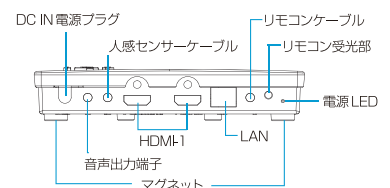

※1 外寸は小数点以下を切り上げて表記しています。詳細は別途寸法図をご確認ください。 ※2 SD/USB メモリ使用に際しての注意点：①市販のSDもしくはUSBメモリを準備/使用する場合、フォーマット仕様が FAT32 であることをご確認ください。②パソコンからデータコピーを行う場合は、必ずWindows PCを使用するようにしてください。

背面図

前面図

底面図

S7_221219

≫ インパクトホールディングスグループで連携した PDCA サイクル