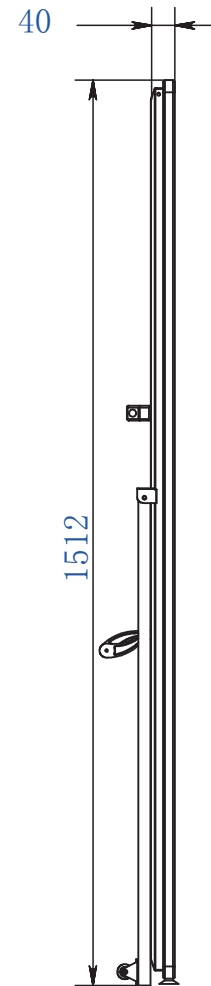

たてナビPISTA

impactTV

単位:mm