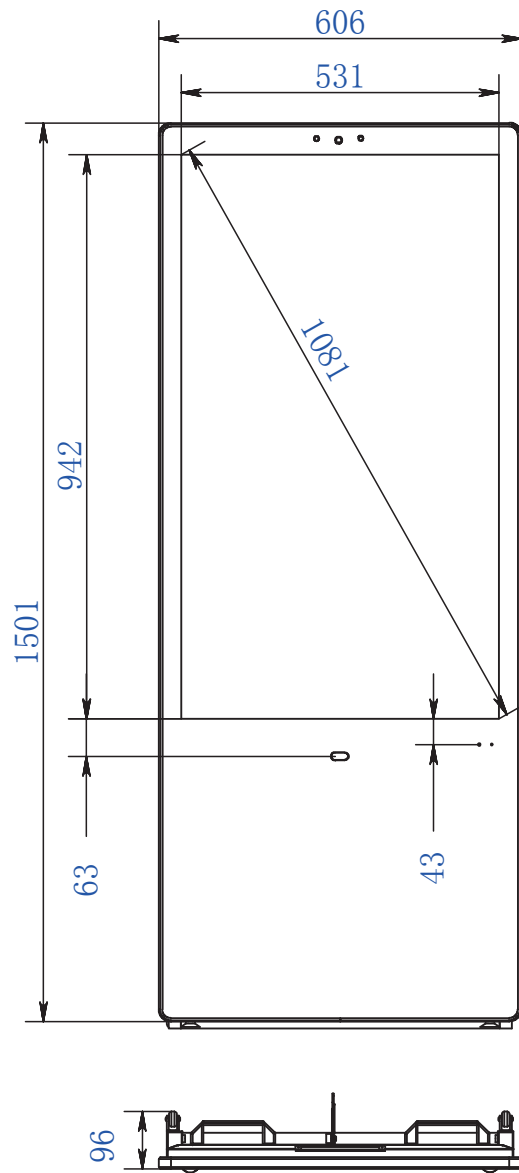

たてナビPISTA

impactTV

単位:mm