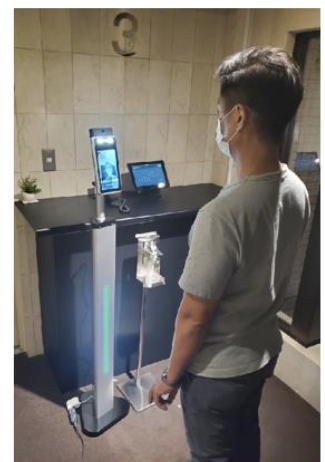

### ◆ 概要

現在、世界的規模での新型コロナウイルス(COVID-19)の感染拡大に伴い、社会レベルでの感染拡大防止や感染予防に向けたソリューションが求められています。特定多数が出入りする会社や学校、また不特定多数が集まる飲食店や商業施設、公共施設等のエントランスで行われる人の手を介した検温やマスクチェック。

属人的な方法だけで進めるには現場の負担が大きく、中長期的に対策をし続けることは大変困難です。これらの背景を見据えて、顔認識技術をも活用しながら検温とマスクチェックが高速・高精度で可能となるAIサイネージの検討を重ね、「FACE CATCHER」の受注開始に至りました。

### ◆ 検温AIサイネージ「FACE CATCHER」とは

最先端のAI技術を用いて、瞬時に顔認識と体温測定、マスクチェックを行う装置です。

- 1 **高速・高精度**  
マスク着用0.1秒、検温は0.3秒で誤差0.2度の解析速度
- 2 **豊富な出力・外部接続**  
音声,RS-485,TCP/IP,LAN,Wi-Fi,USB,Wiegand
- 3 **選べる取付・設置**  
卓上,壁掛,ポール,警報連動スタンド