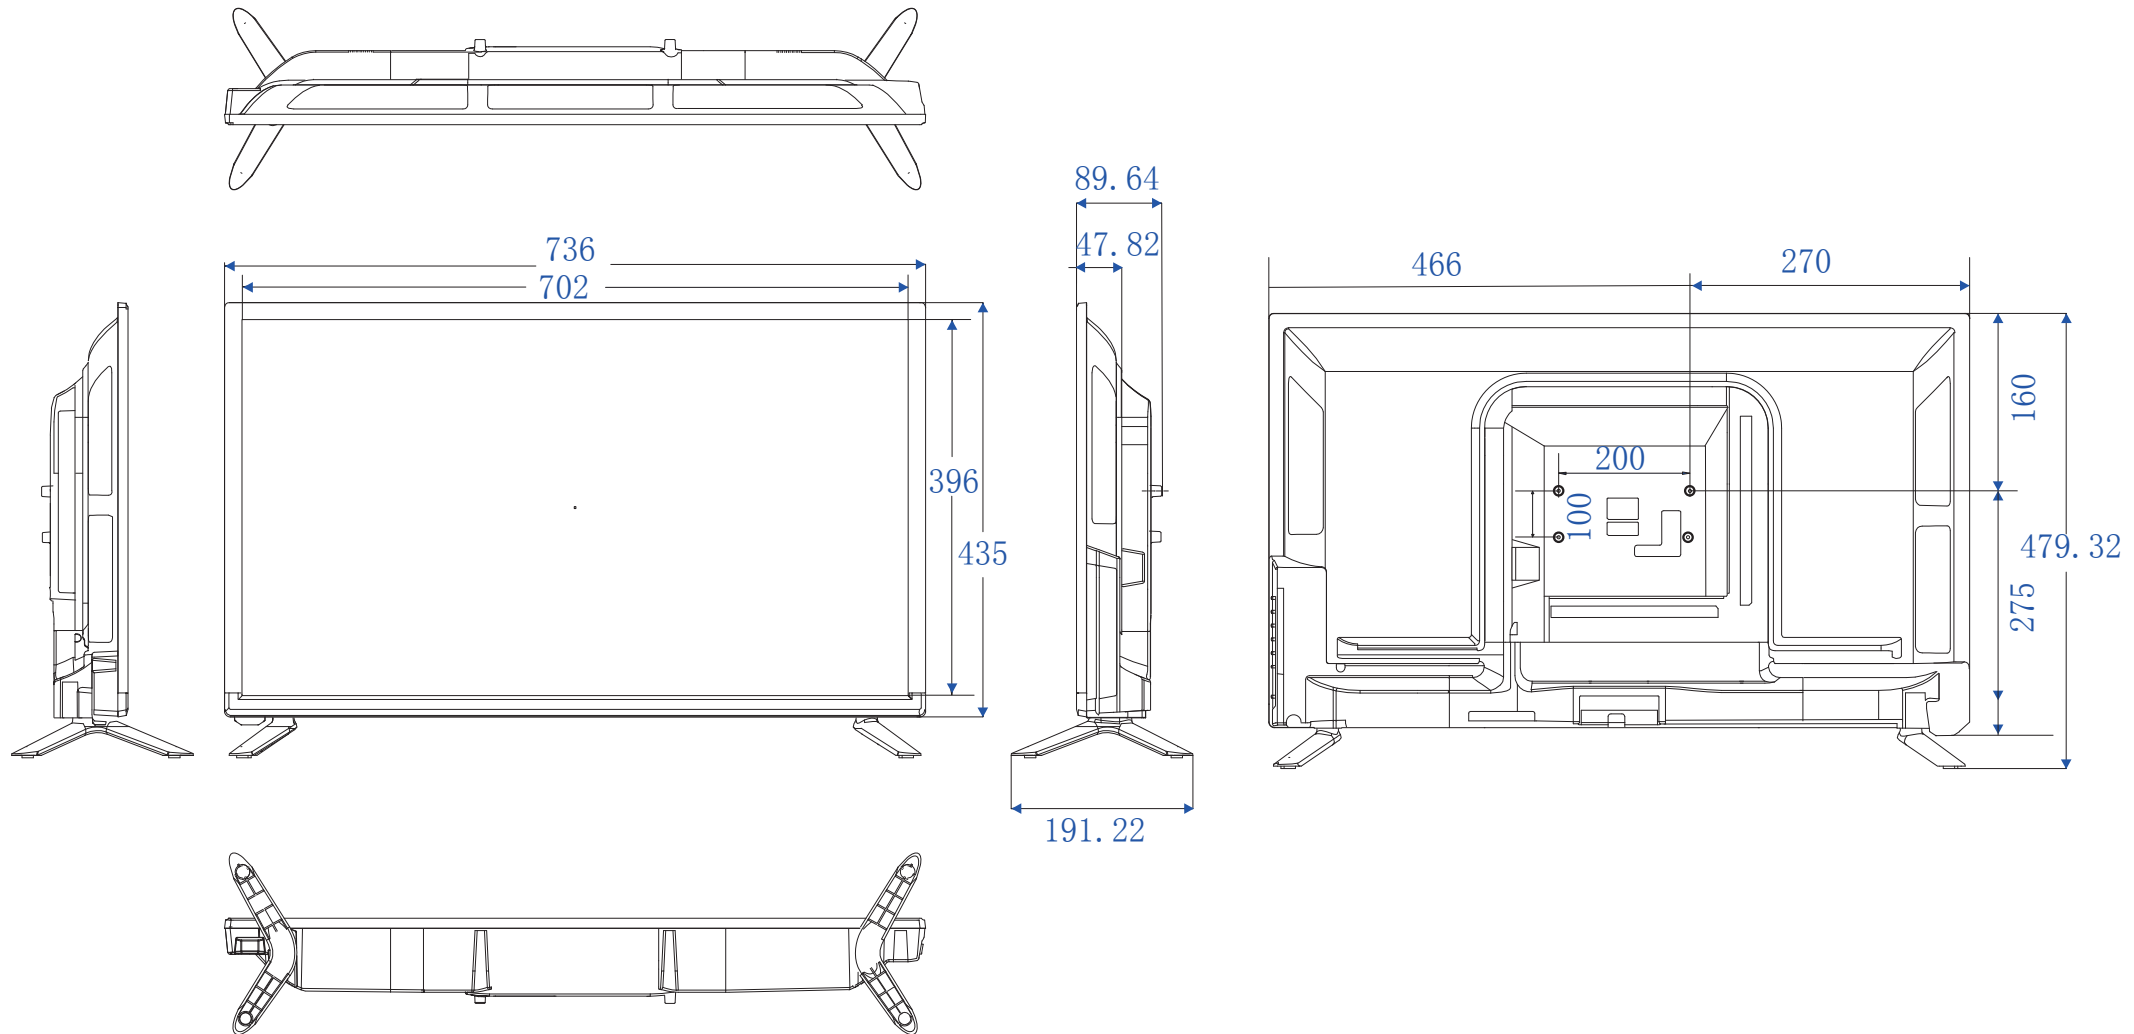

32インチモニター-MRE32

impactTV

単位:mm