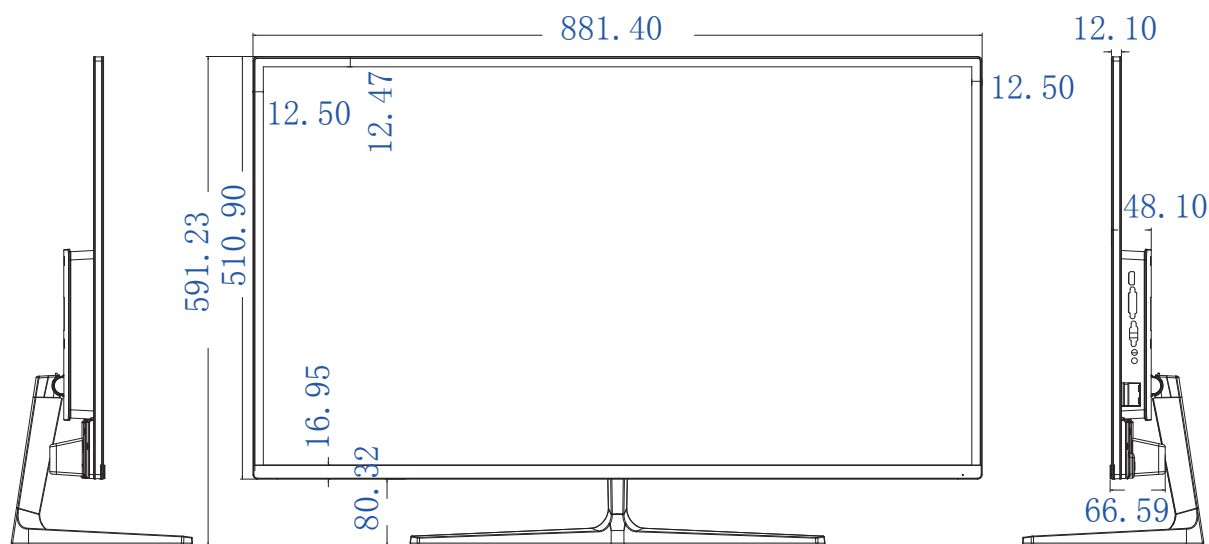

39インチモニター-MIB39

impactTV

単位:mm