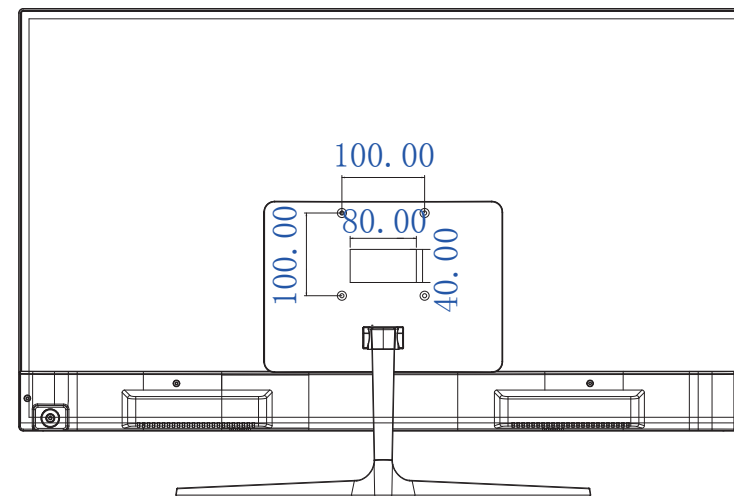

39インチモニター-MIB39

impactTV

単位:mm