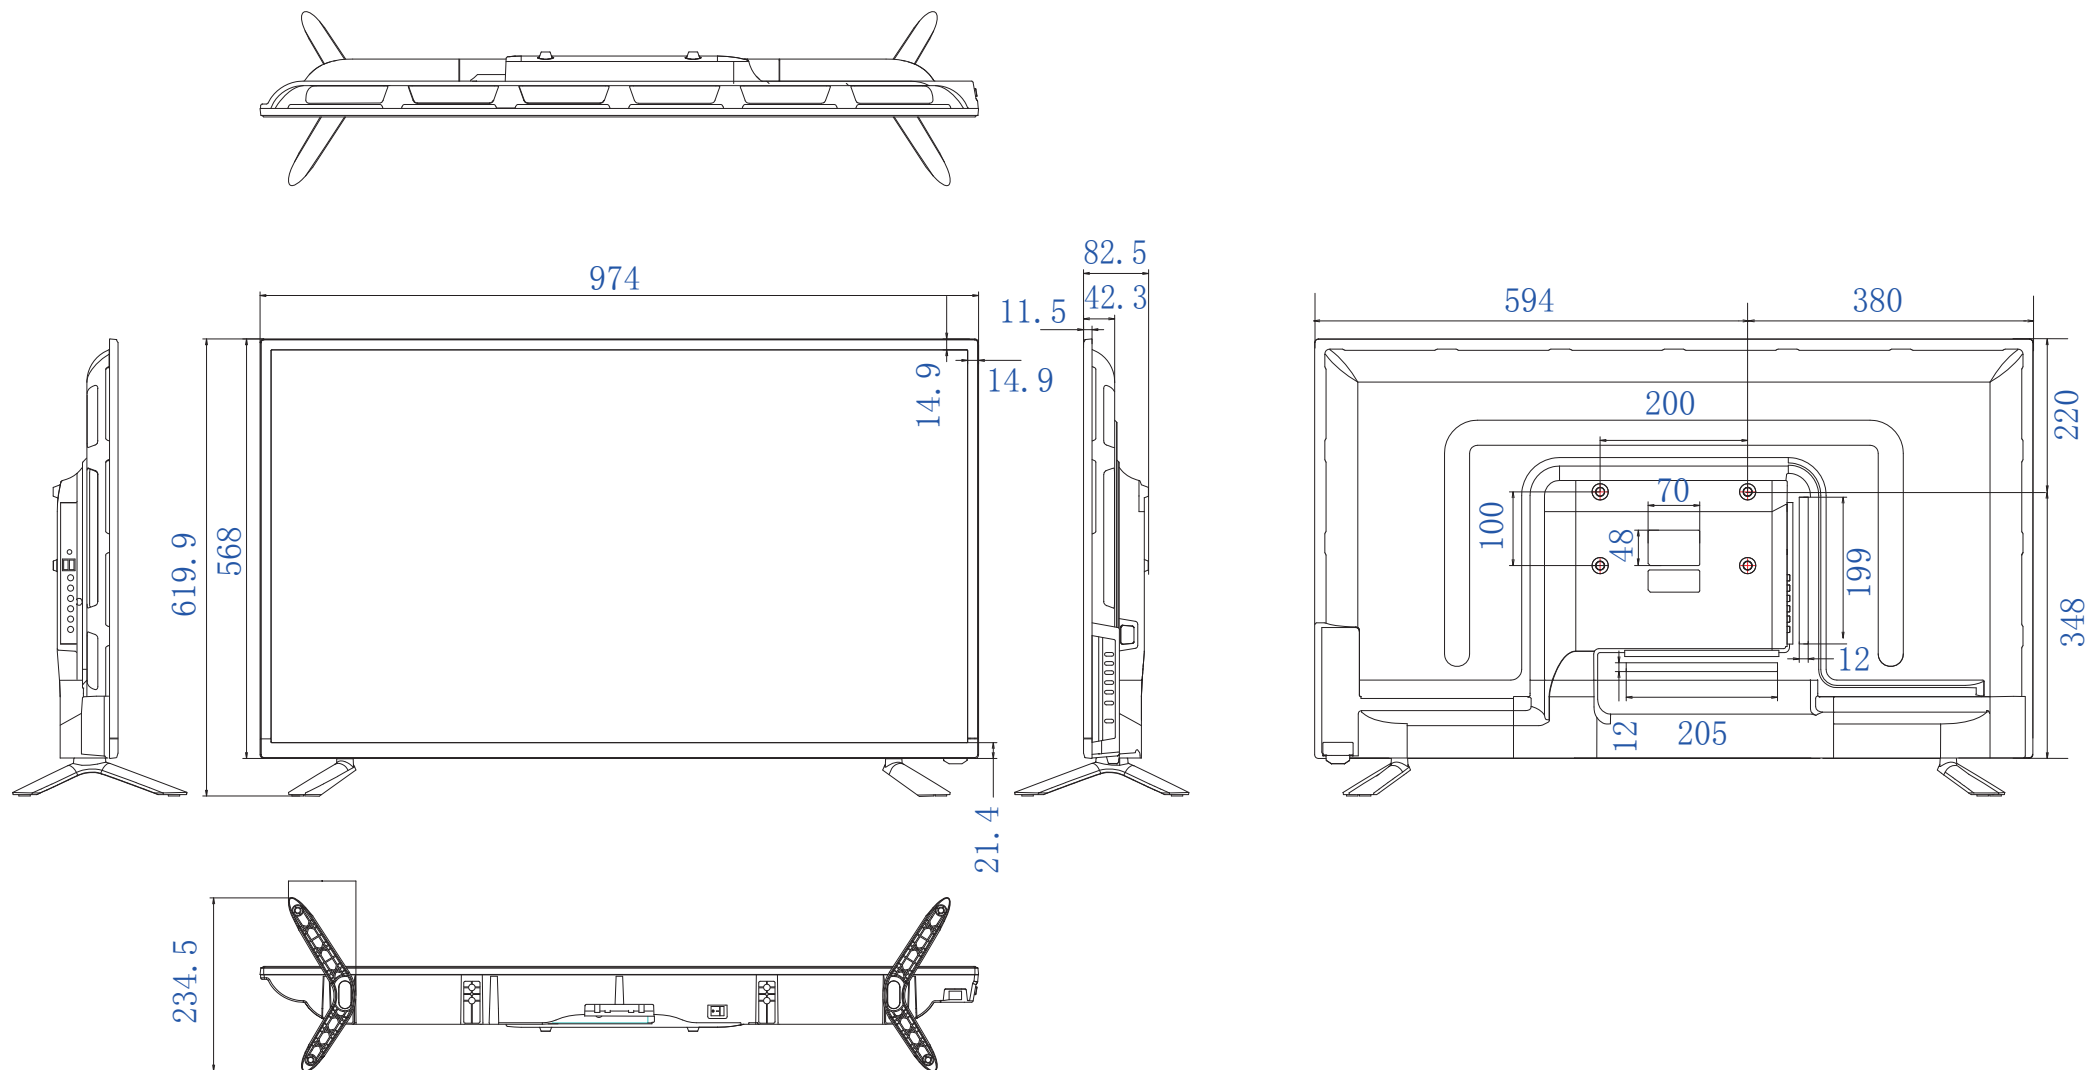

43インチモニター MRE43

impactTV

単位:mm