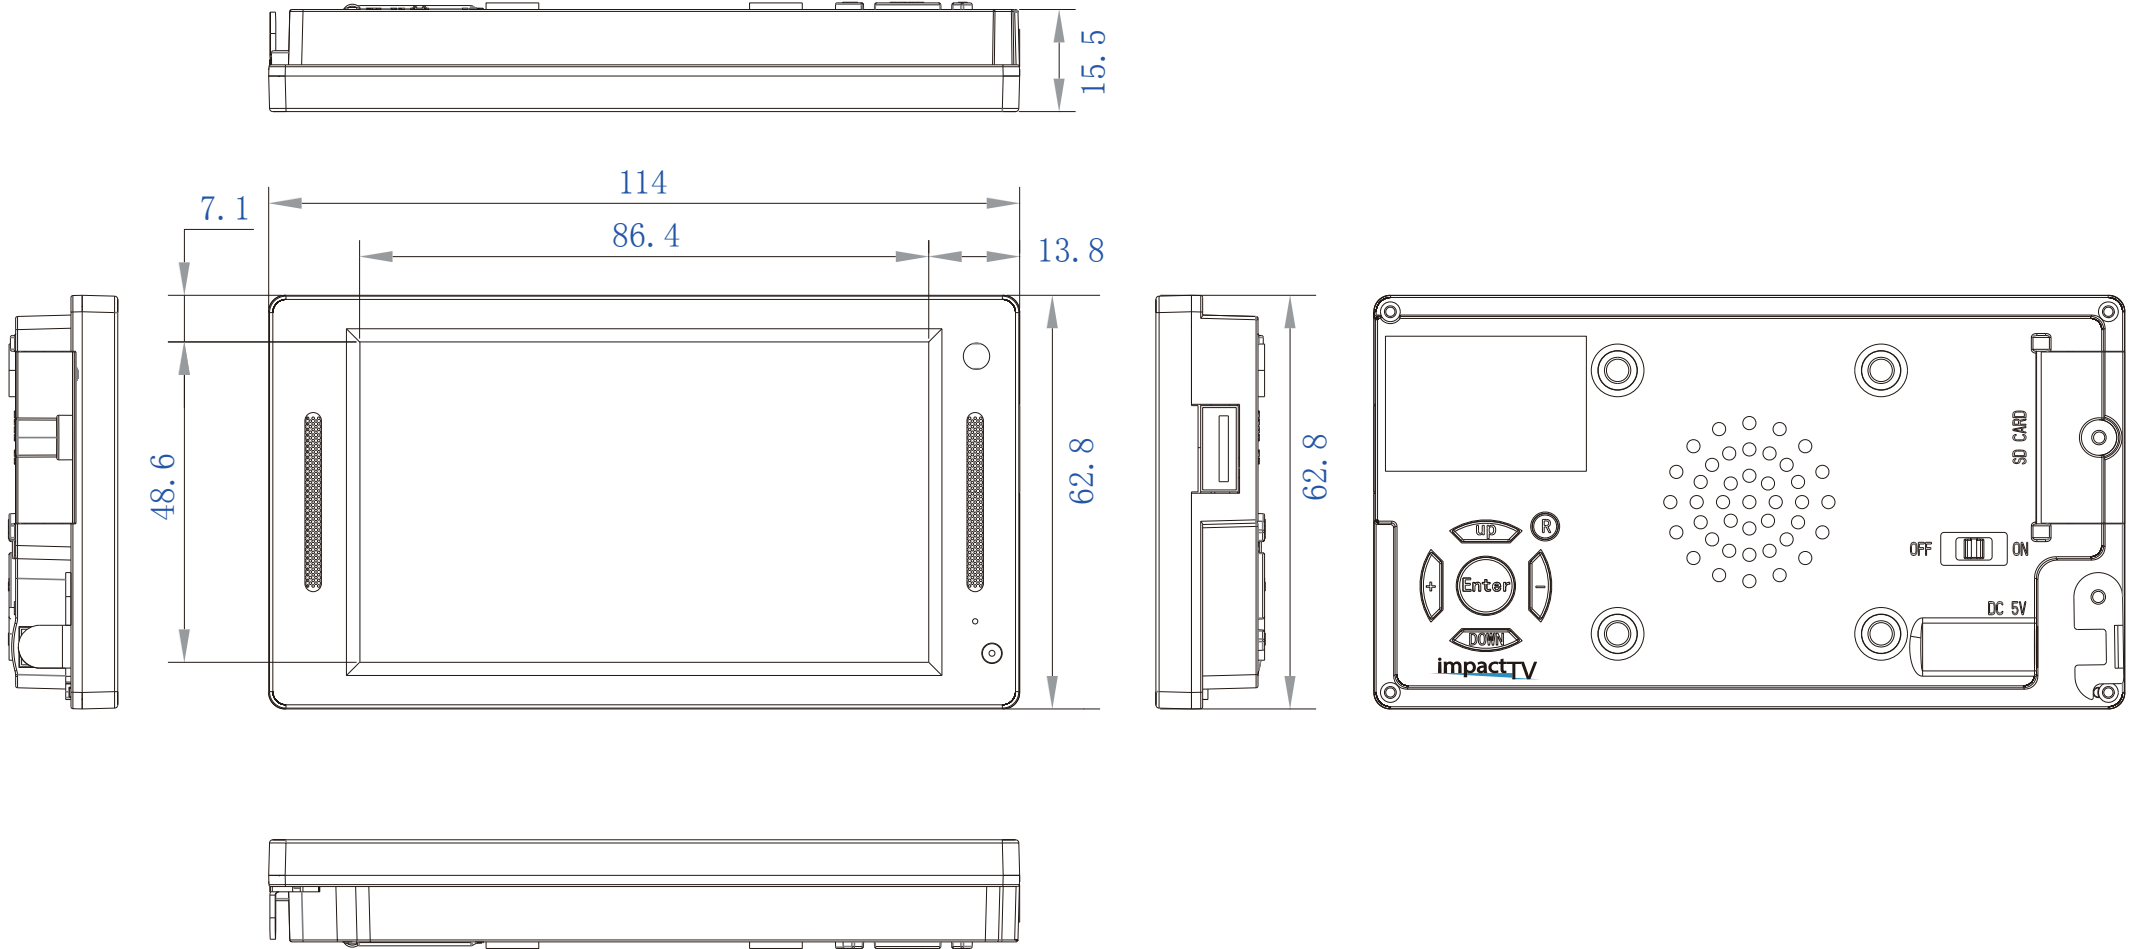

4VB

单位:mm