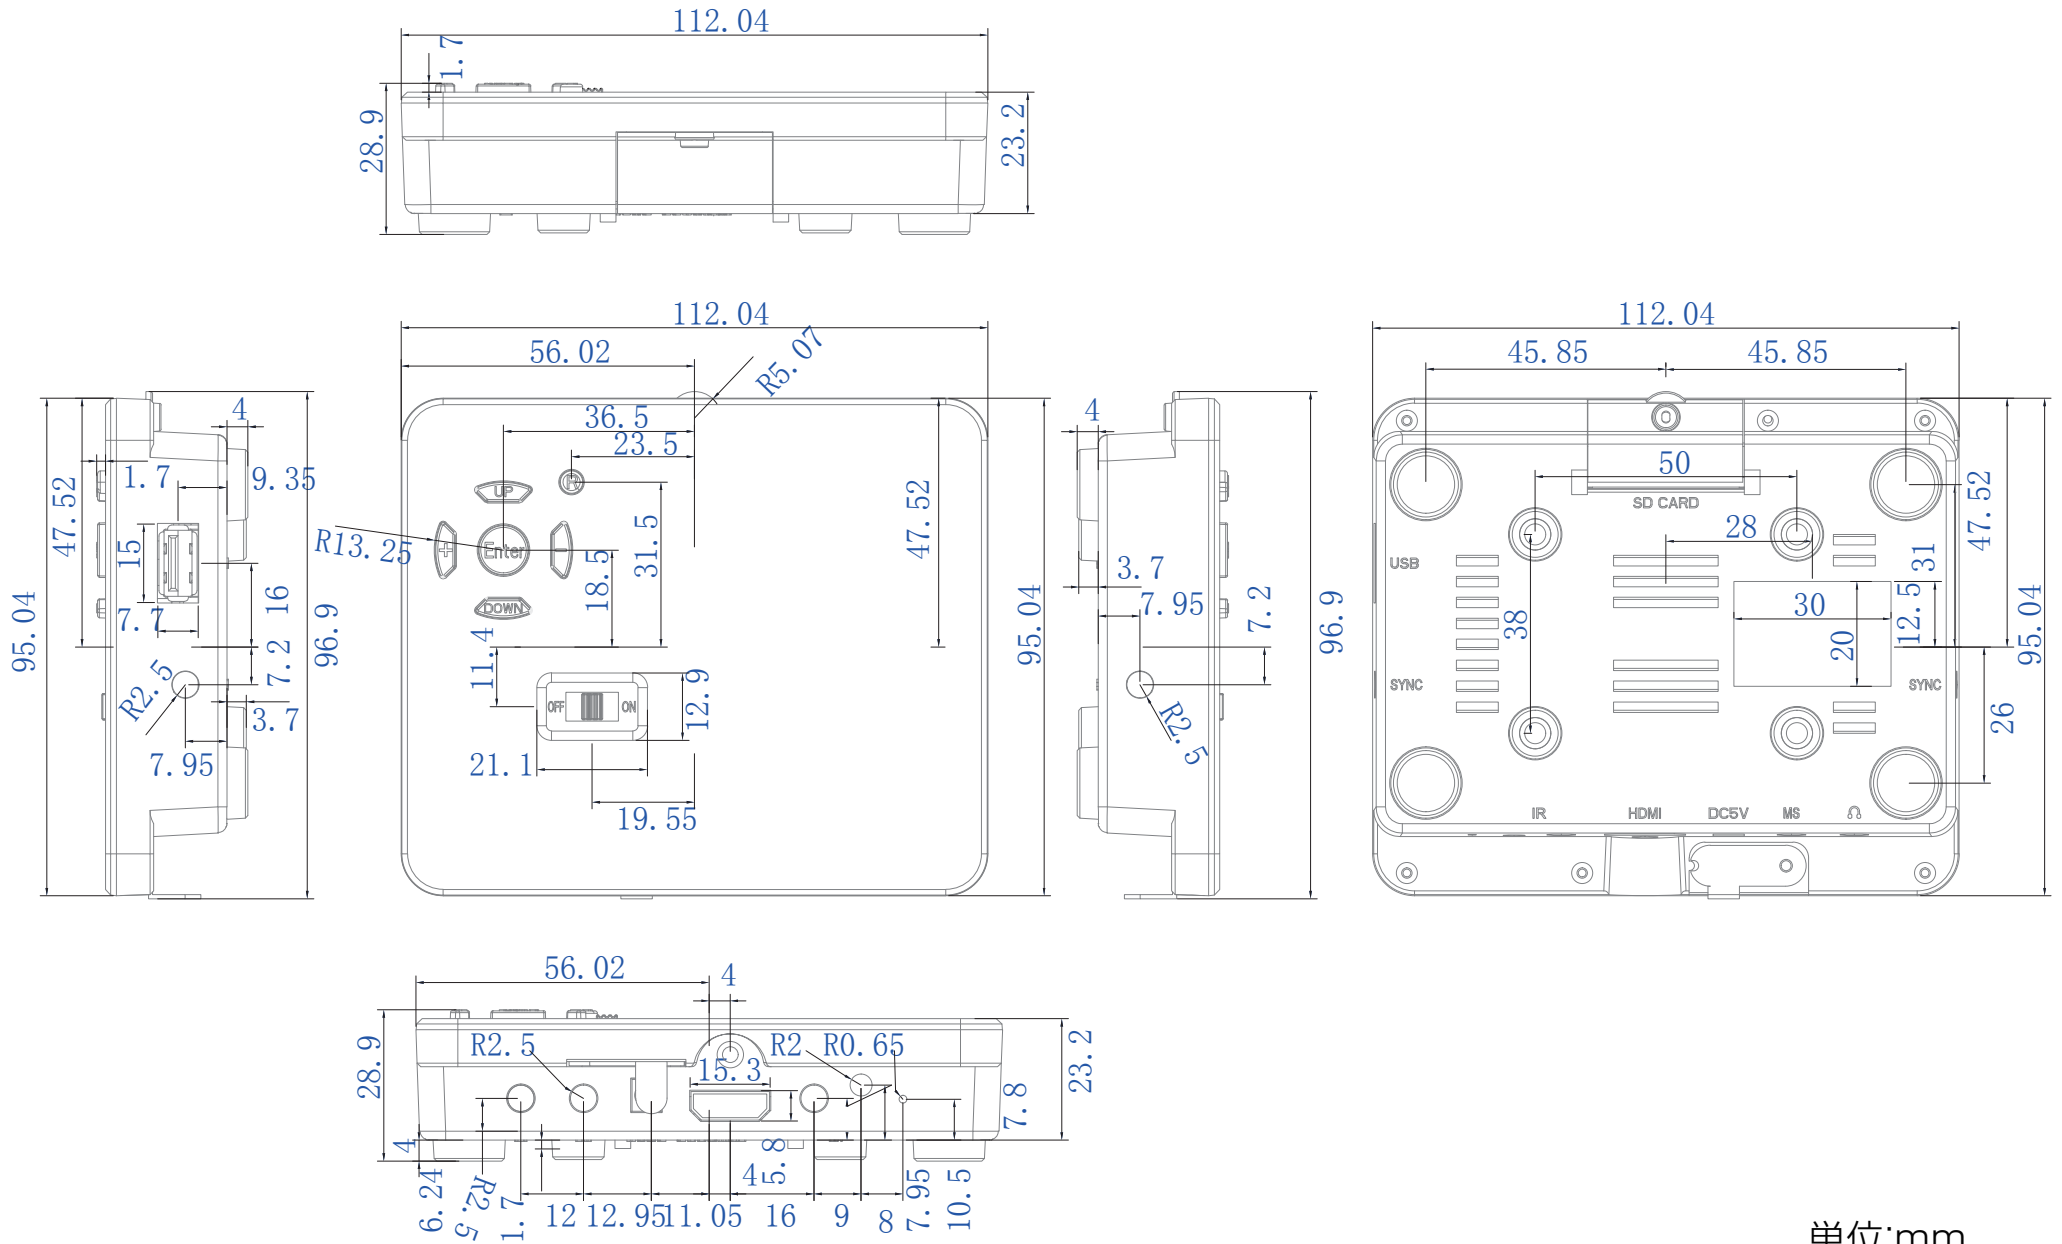

SC1

单位:mm