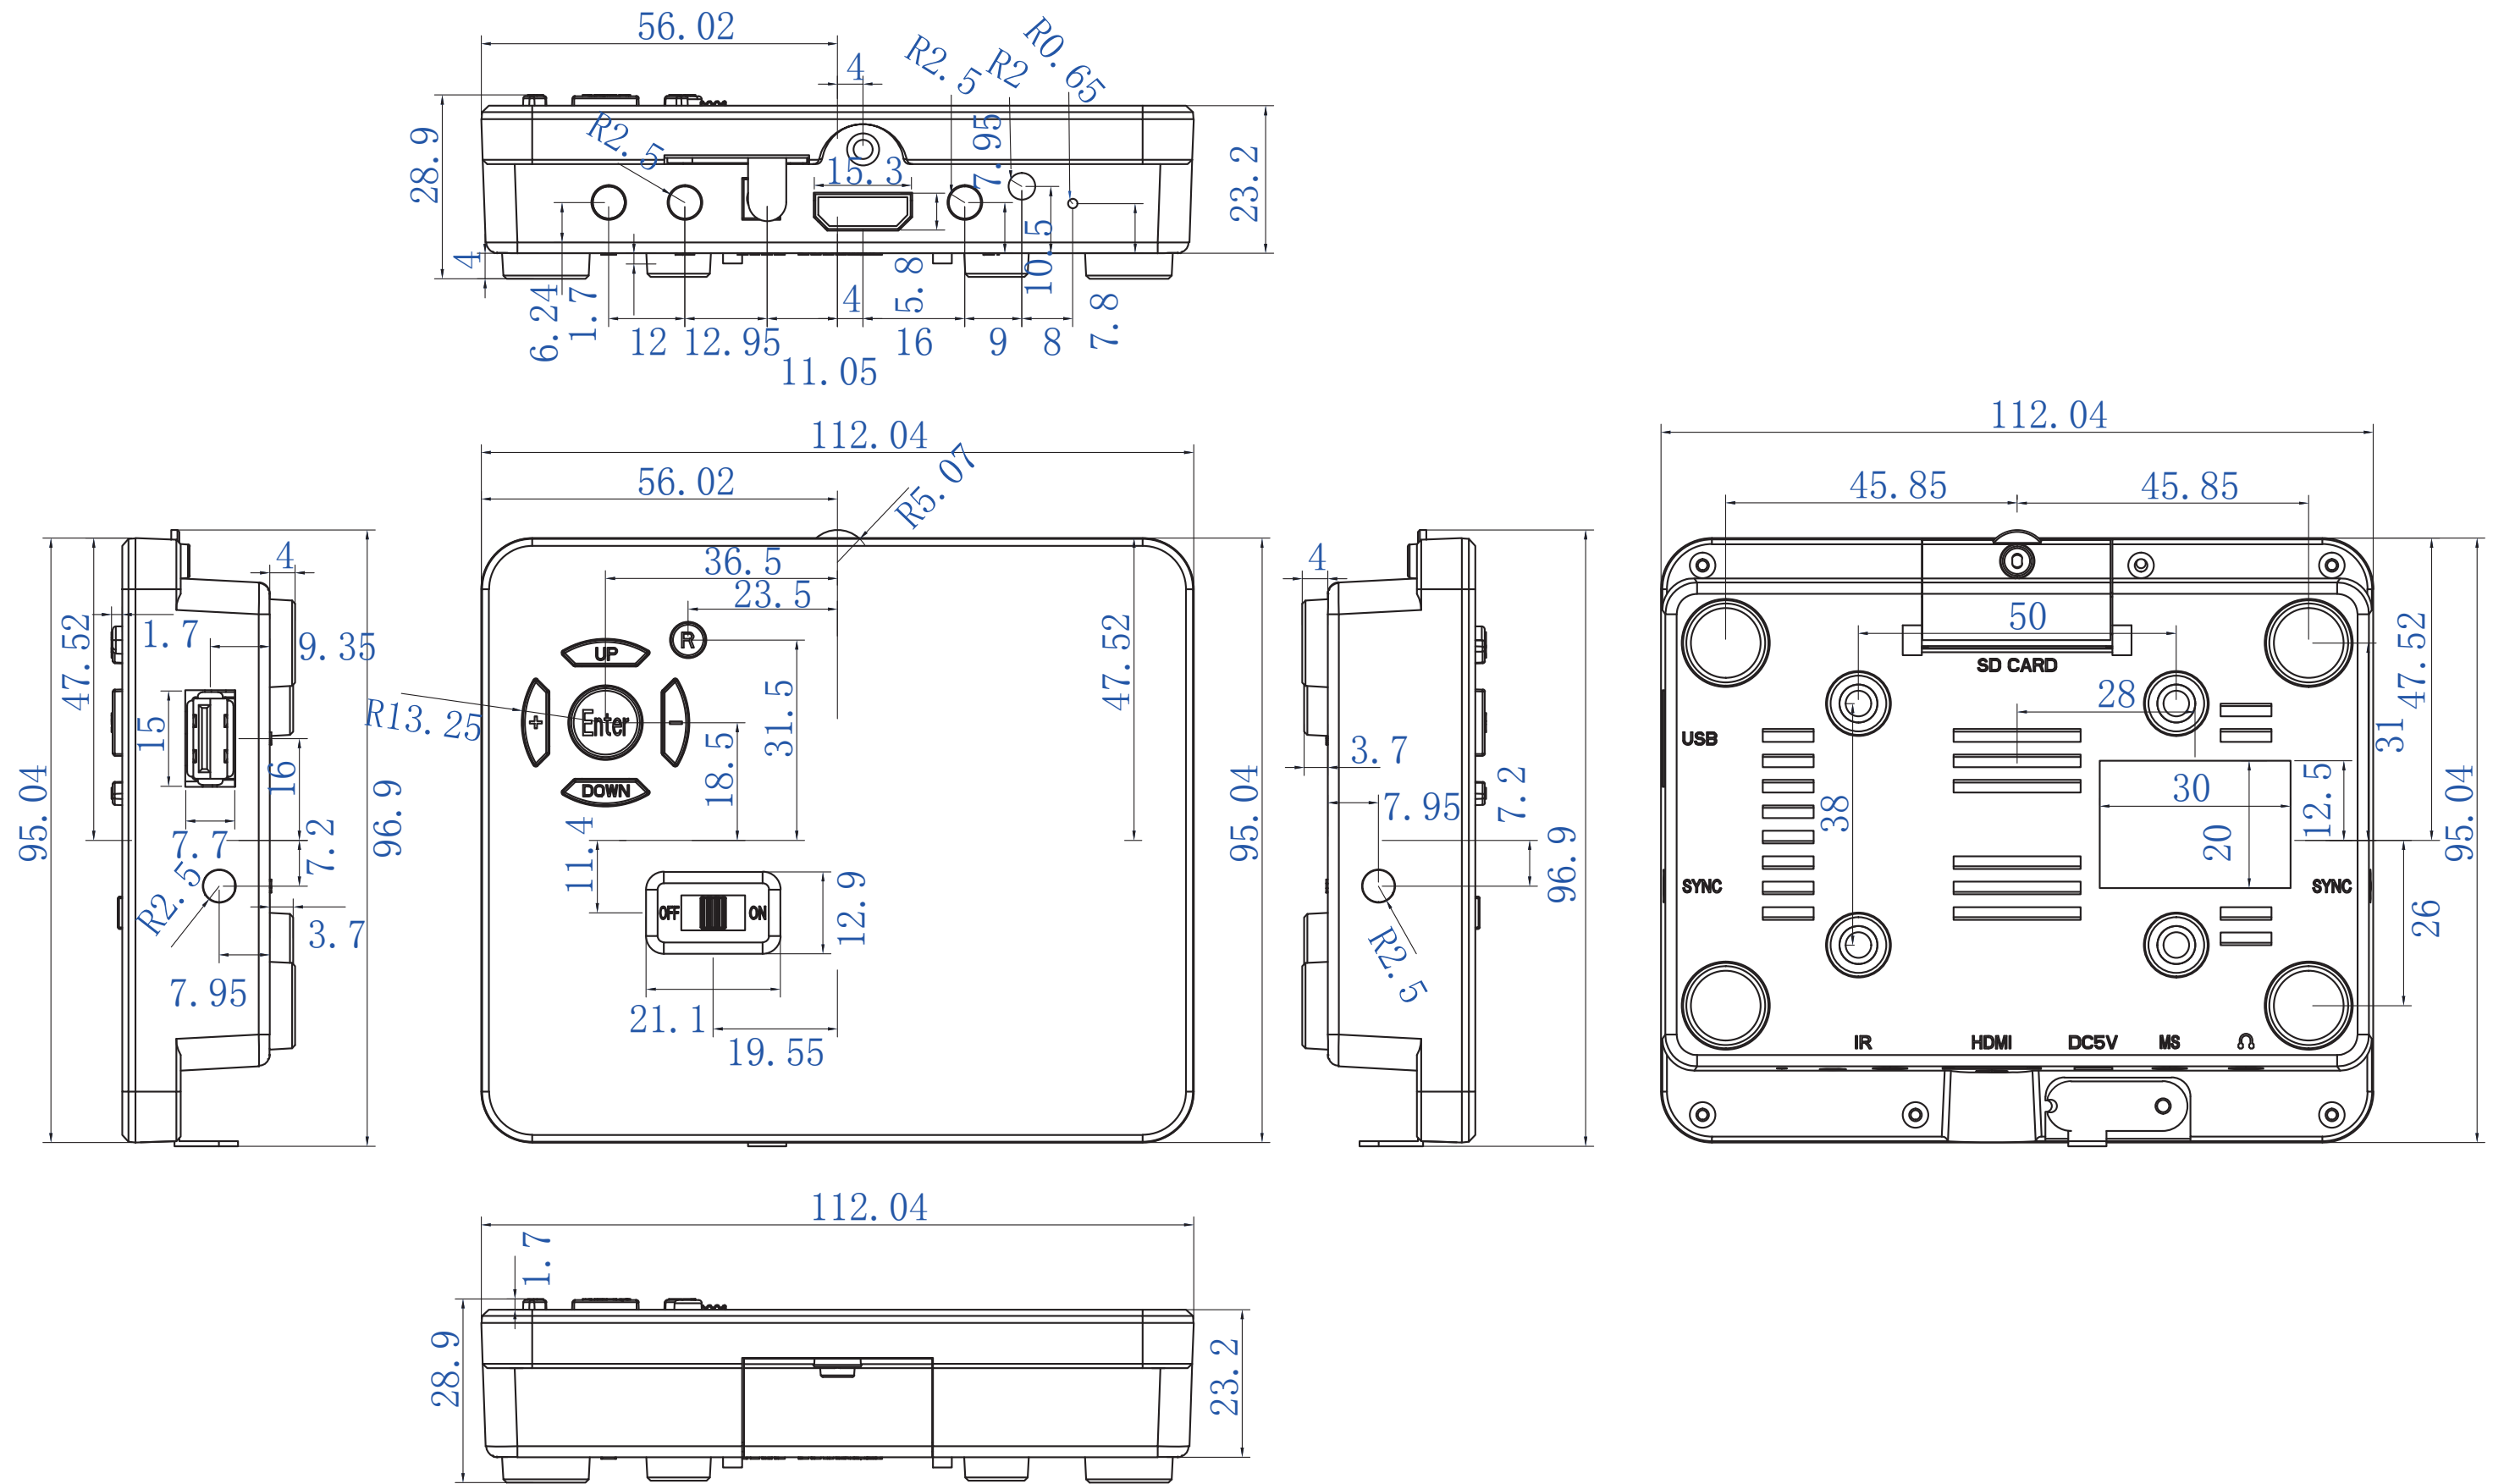

SC2

impactTV

单位:mm