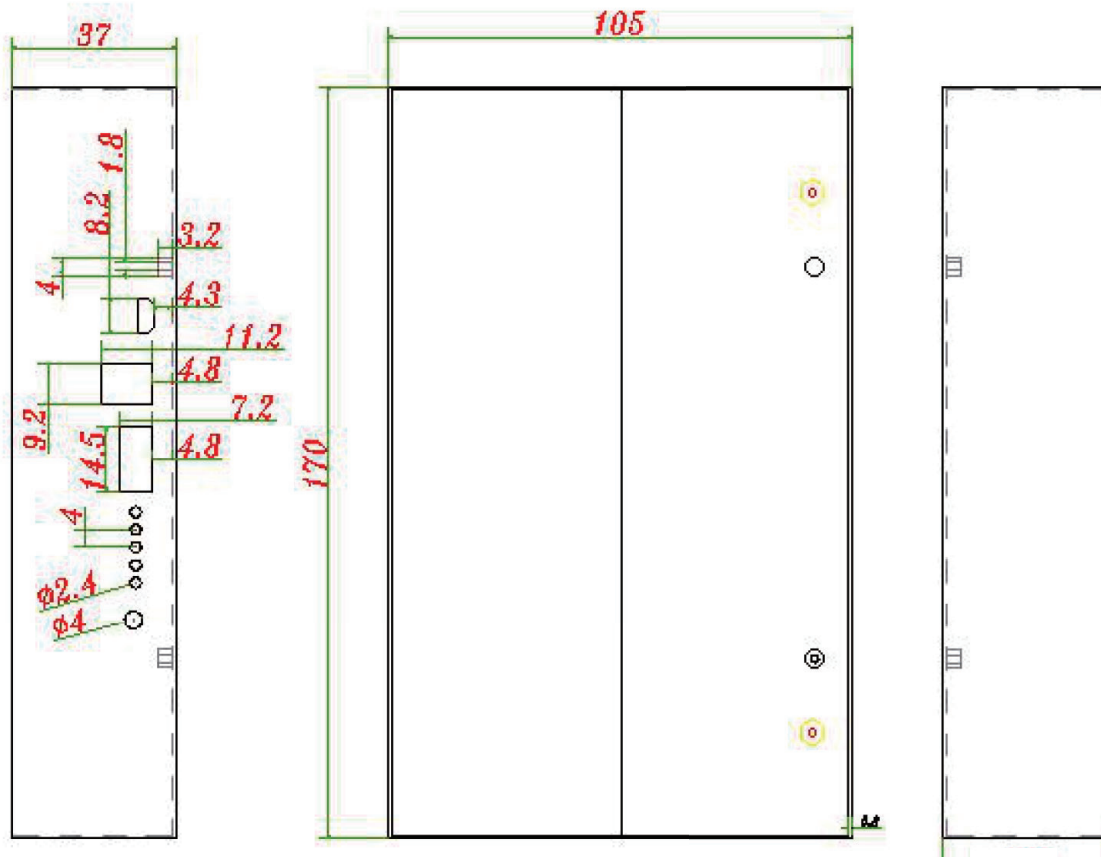

バッテリーサイネージTBS25

表面

底面