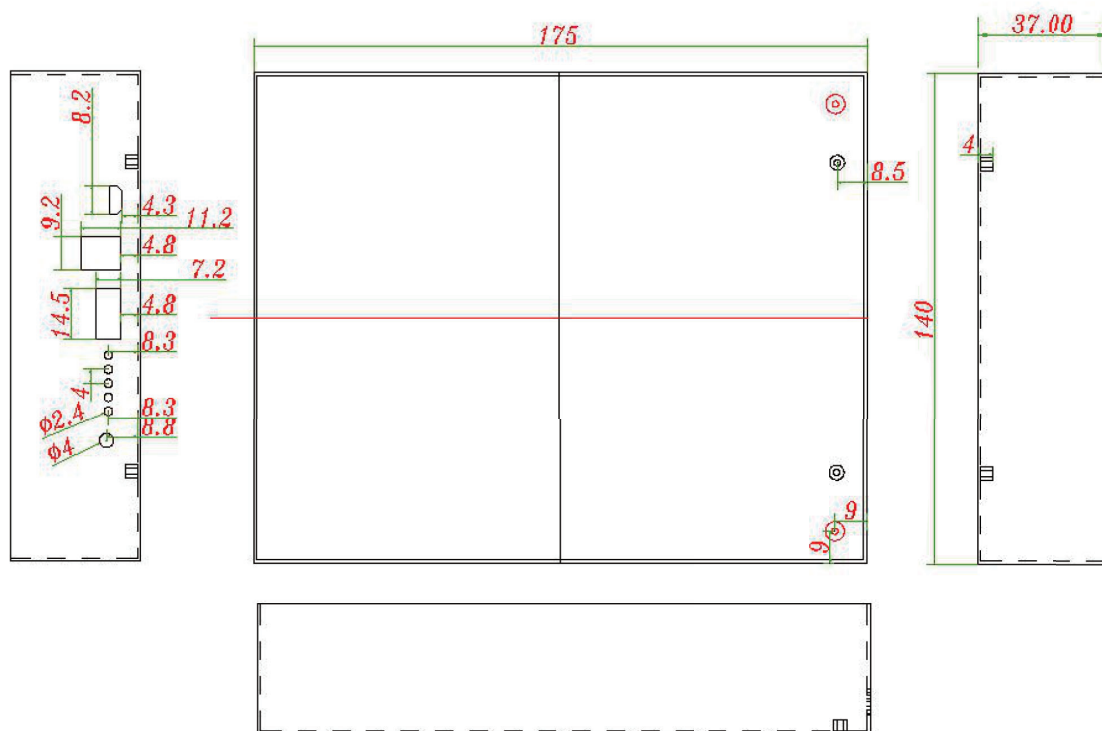

# バッテリーサイネージTBS40

表面

底面