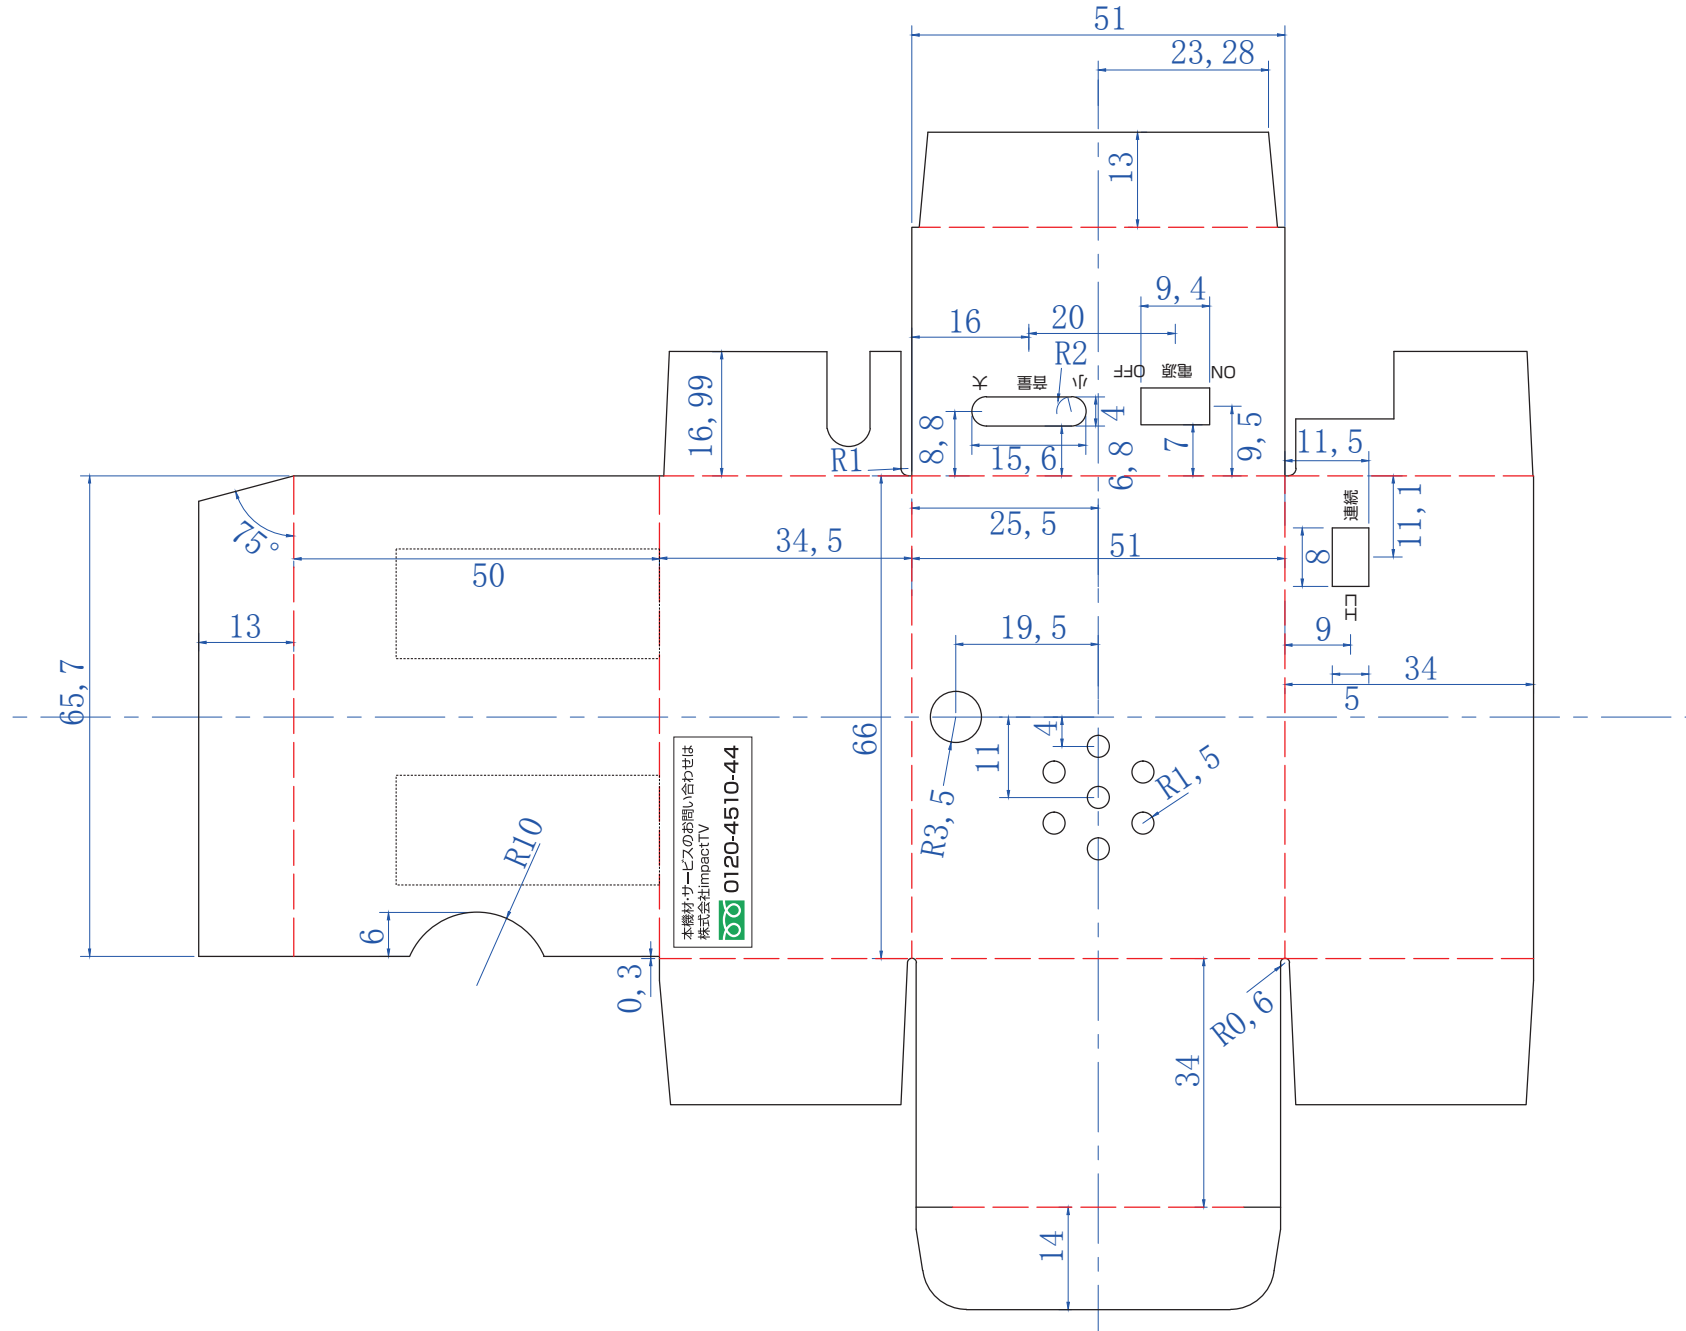

# Voice Mini EX

単位:mm