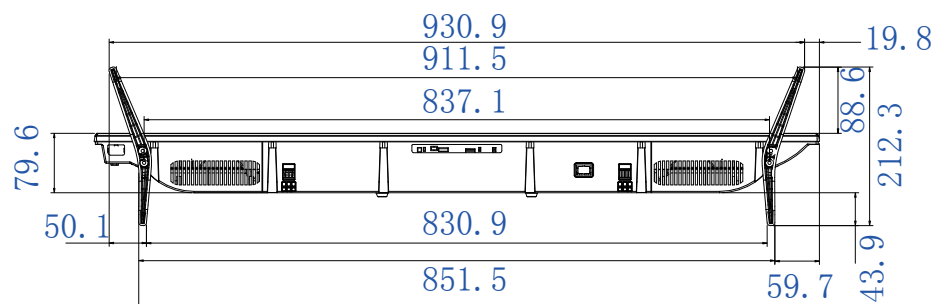

43インチモニター MRF43

impactTV

単位:mm