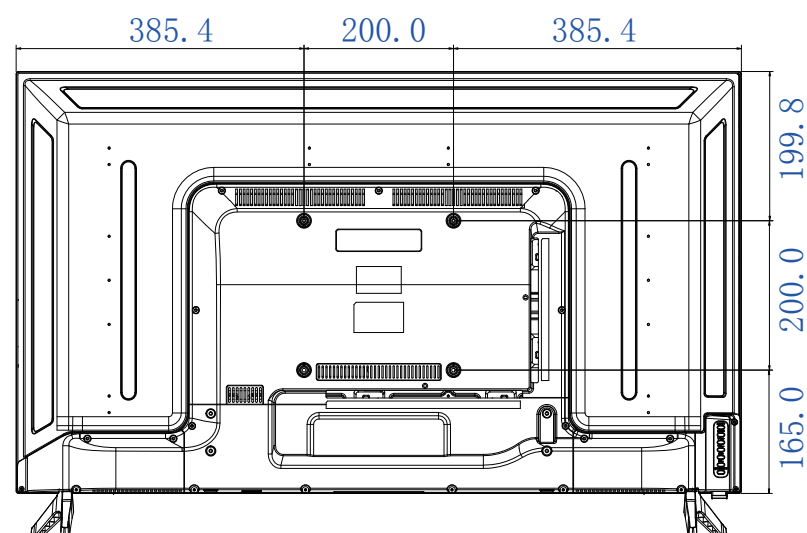

43インチモニター MRF43

impactTV

単位:mm