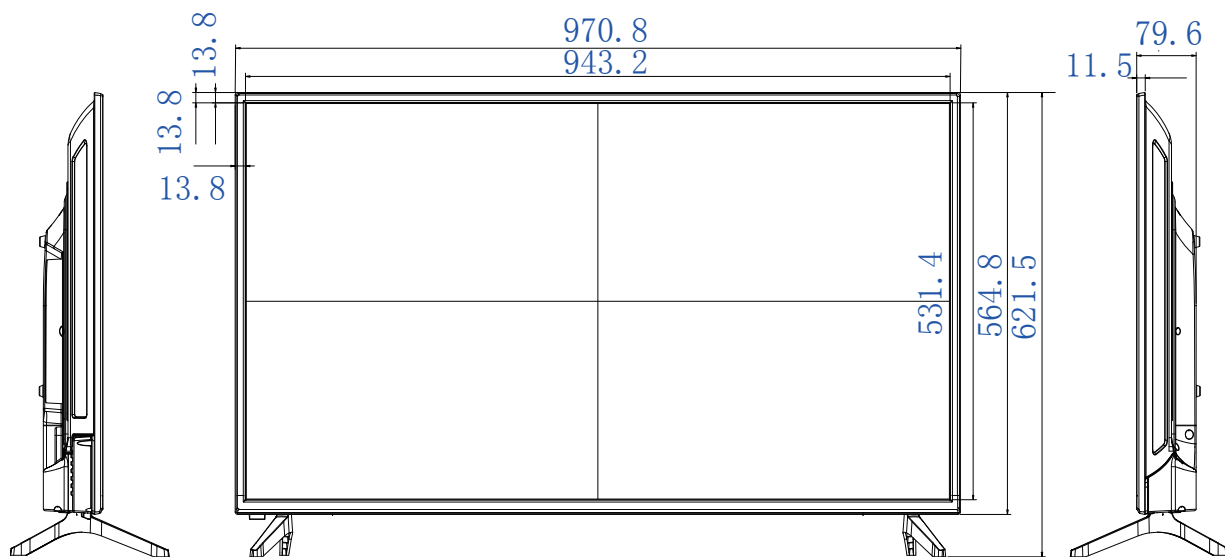

43インチモニター MRF43

impactTV

単位:mm