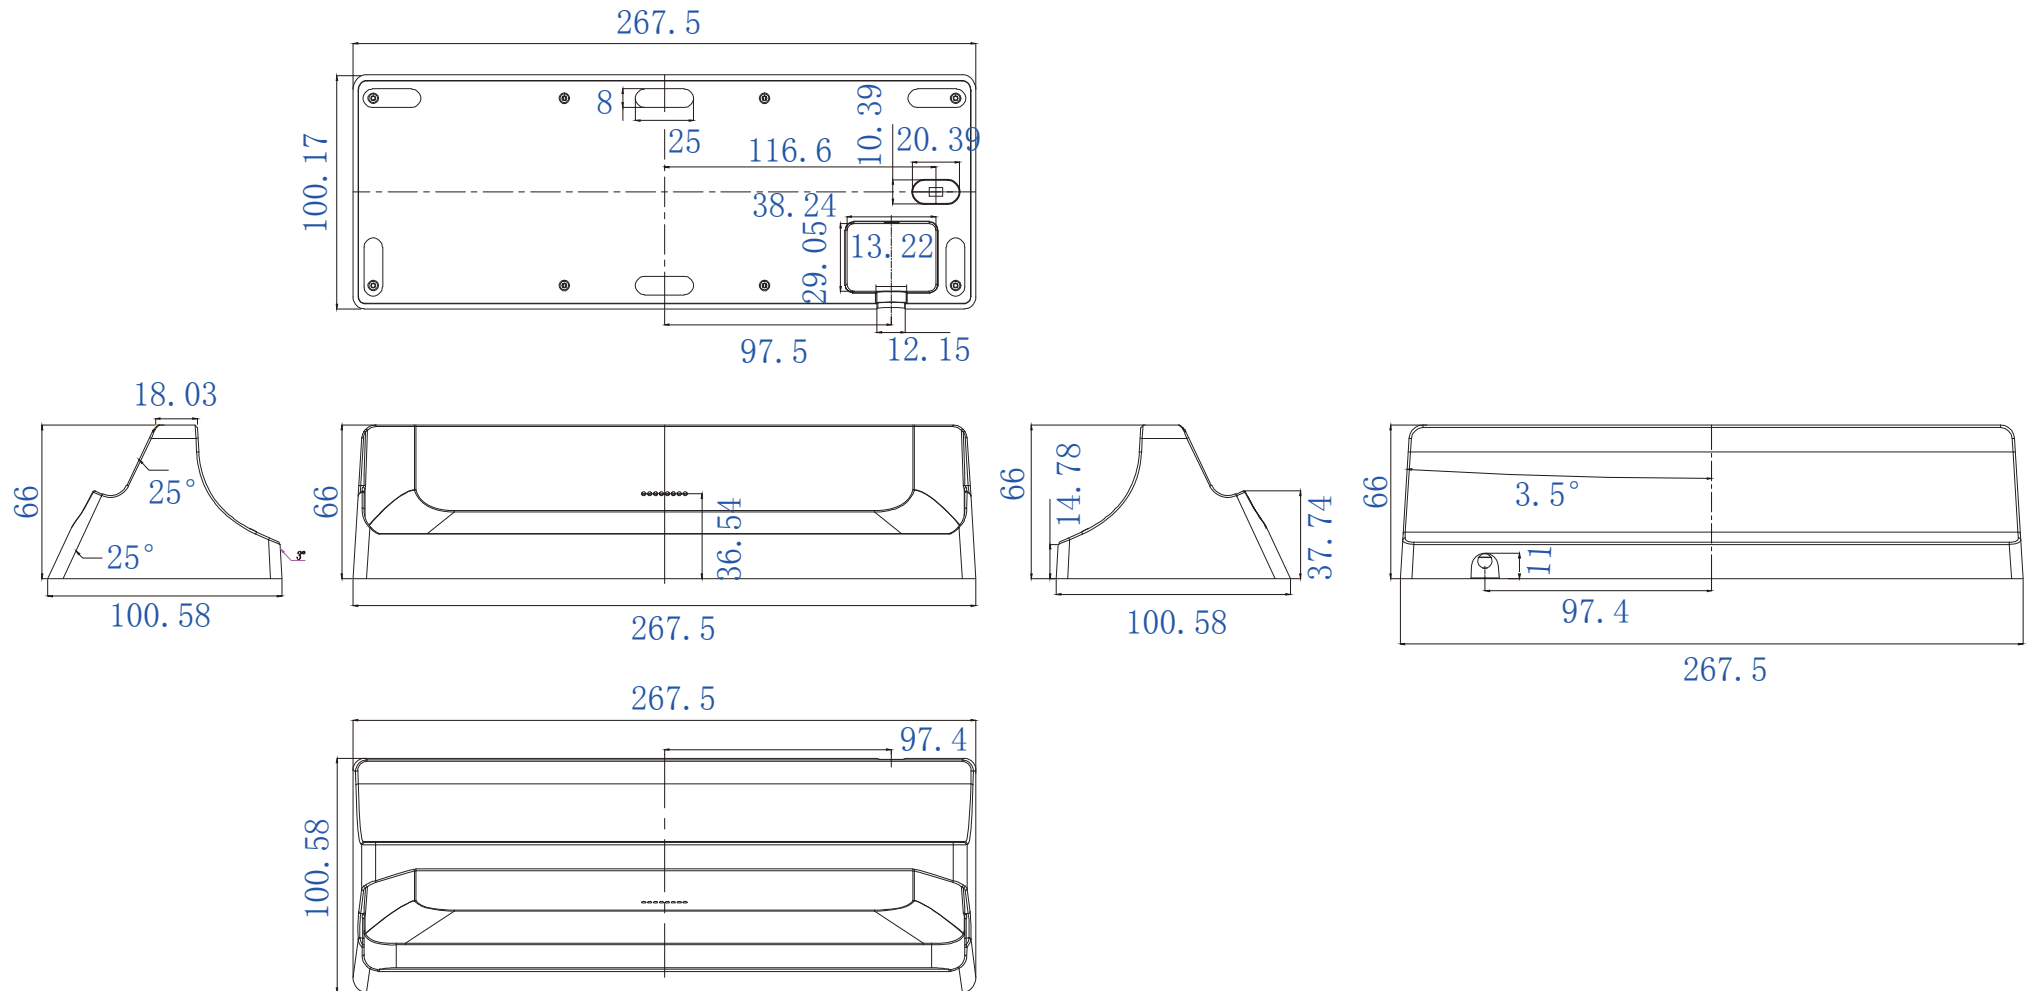

TPL10

单位:mm

TPL 卓上クレードル

TPL10 壁掛けクレードル