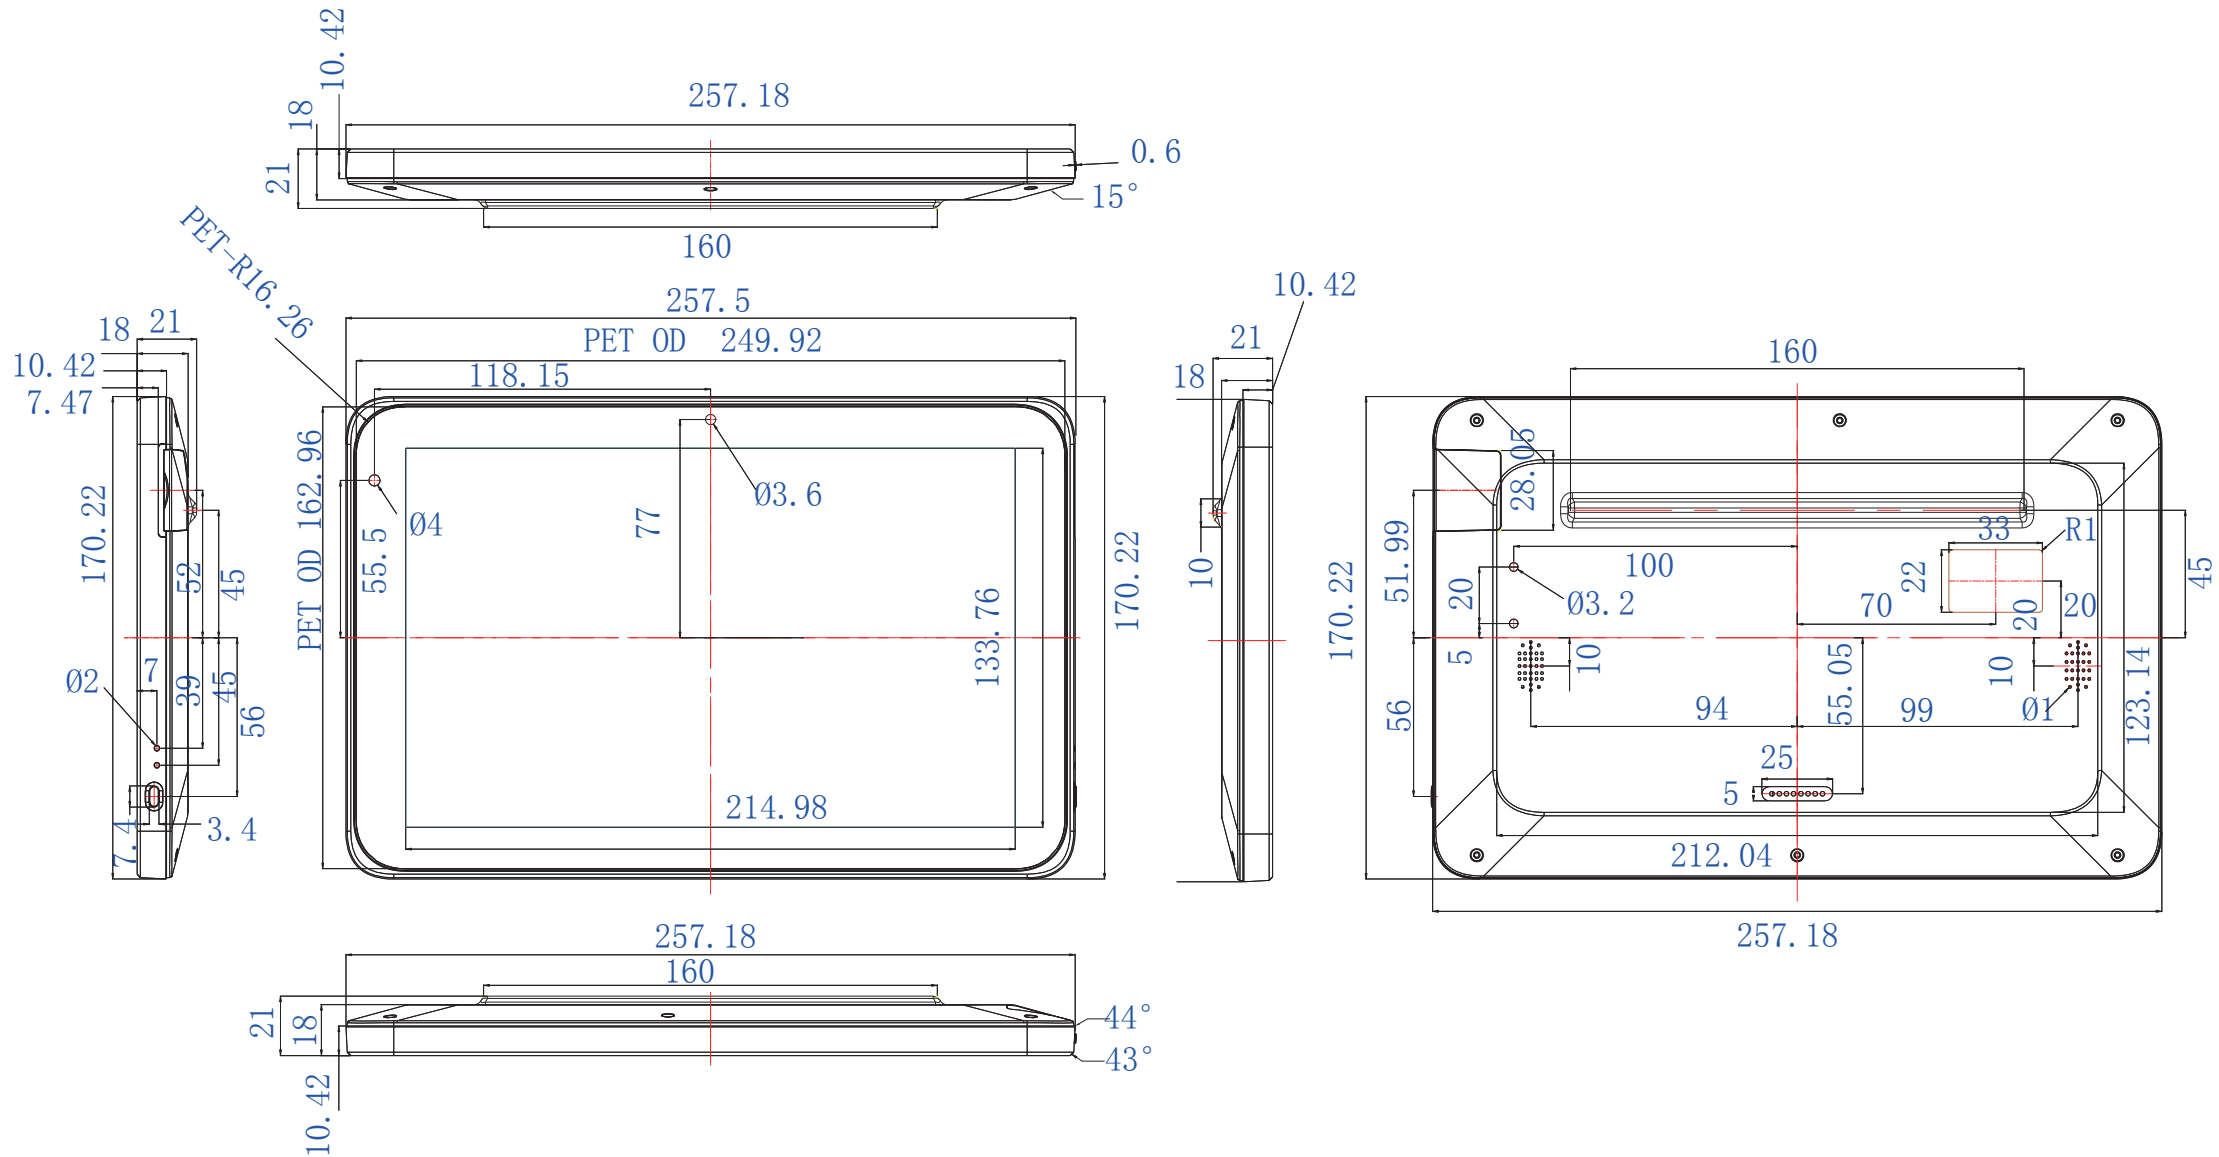

TPL10

单位:mm

TPL 卓上クレードル

TPL10 壁掛けクレードル