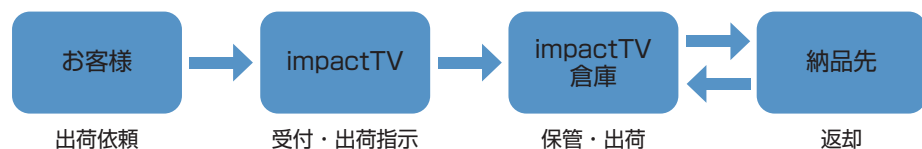

【倉庫 運用サービス】 ご購入いただいたサイネージの資産管理・出入荷手配を請け負います。

impactTVご購入