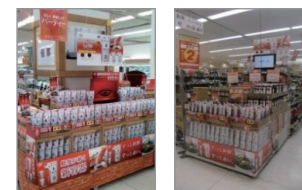

スライドショー カタログやWEBの素材から映像制作をおこなします。(料金目安:50万円～)

CGアニメーション 素材をベースにアニメーションを付けていきます。(料金目安:70万円～)

店頭CM 撮影を行い実写による訴求映像を制作します。(料金目安:90万円～)

【ラウンダー】 売り場のメンテナンス・陳列を全国で行うお手伝いをいたします。

- ・超短期での全国一斉立ち上げ実施可能
- ・難易度の高い作業も、対象スキルを持ったクルーを利用して効率よい売り場展開を実現
- ・プレコールも実施し、巡回時刻の調整を実施
- ・作業マニュアルを作りこみ、現場でのエラー防止
- ・ユーザー、店舗のメッセージを収集
- ・全店舗の実施情報をリアルタイムでデータベース化 (MarketWatcher使用)

【販促ツール制作】 売場・ブランドに合わせたオリジナルツールを制作いたします。

<制作例>

什器

オリジナルPOP

ノベルティ

展示会映像

【オリジナルアプリ制作】 ご予算・ご希望に合わせたお客様オリジナルアプリを制作いたします。

DB検索機能、HP連動機能、バーコード連動機能、ゲーム等お客様のニーズ・利用シーンに応じたオリジナルアプリを制作いたします。