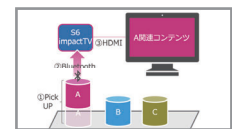

[販促ツール制作] 売場・ブランドに合わせたオリジナルツールを制作いたします。

<制作例>

什器

オリジナルPOP

ノベルティ

展示会映像

[オリジナルアプリ制作] ご予算・ご要望に合わせたお客様オリジナルアプリを制作いたします。

DB検索機能、HP連動機能、バーコード連動機能、ゲーム等お客様のニーズ・利用シーンに応じたオリジナルアプリを制作いたします。

<制作例> オリジナルタッチアプリ

アップリカ・チルドレンズプロダクツ(株)様
車種適合検索、商品のPV、操作説明、取り付け方など、たくさんの訴求ポイントを網羅したアプリを制作致しました。
店舗では実演が難しい商品の接客ツールとしてご利用頂いております。

[物流受託サービス] ご購入いただいたサイネージの資産管理・出入荷手配を請け負います。

impactTVご購入

[特注機材制作] サイネージのオーダー・カスタマイズ承ります。