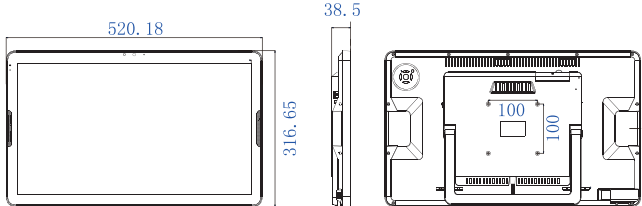

最大 48 タイマー

レシピごとの時間設定で、調理時間のプレを防止。

カスタマイズ可能

各タイマーの名称や、背景色、アラーム音まで自由に設定可能。

≫ 仕様

モニターサイズ	7インチ	10インチ	15インチ	21インチ
W	191mm	257mm	392mm	521mm
H	116mm	163mm	242mm	317mm
D	22mm	22mm	37mm	39mm
重量	約 315g	約 660g	約 2.3kg	約 4.3kg

≫ 寸法

7インチ

10インチ

15インチ

21インチ

multitimer_230620