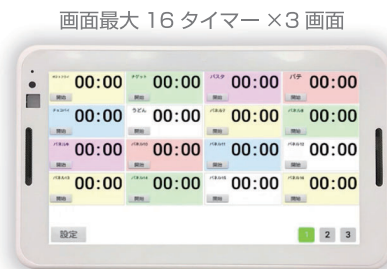

※画像はイメージです。

<紹介動画>

>>仕様

品名	マルチタイマーサイネージ	液晶パネル	サイズ7~21インチ IPS 液晶
タッチパネル	静電容量方式マルチタッチ	スピーカー	前面×2
耐油仕様	オプション対応	電源(本体)	AC100V(ACアダプタ使用)

活用シーン

同時進行する調理・鮮度の時間管理(飲食時間制の管理も)

簡単カスタマイズ

現場の声を基に使いやすさを追求

豊富なラインナップ

現場に合わせた画面サイズ(7インチ/10インチ/15インチ/21インチ)

※タテ設置にも対応します。

multitimer_230620

≫ 現場の声を基に使いやすさを追求

専用アプリ搭載のサイネージを厨房内のコンセントにつなぎ、タイマー設定をするだけ、使いやすさと圧倒的なコスパで Windows から切替多数

使いやすさ・コスト追求

複数タイマーを1台で集中管理、ワンタッチでスタート。Windows タブレットの半分以下の導入コスト。

最大 48 タイマー

レシピごとの時間設定で、調理時間のプレを防止。

カスタマイズ可能

各タイマーの名称や、背景色、アラーム音まで自由に設定可能。

≫ 仕様

モニターサイズ	7インチ	10インチ	15インチ	21インチ
W	191mm	257mm	392mm	521mm
H	116mm	163mm	242mm	317mm
D	22mm	22mm	37mm	39mm
重量	約 315g	約 660g	約 2.3kg	約 4.3kg