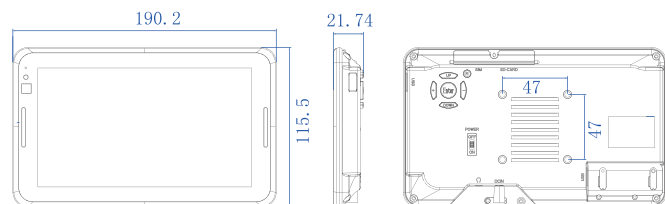

最大 48 タイマー

レシピごとの時間設定で、調理時間のプレを防止。

カスタマイズ可能

各タイマーの名称や、背景色、アラーム音まで自由に設定可能。

≫ 仕様

モニターサイズ	7インチ	10インチ	15インチ	21インチ
W	191mm	257mm	392mm	521mm
H	116mm	163mm	242mm	317mm
D	22mm	22mm	37mm	39mm
重量	約 315g	約 660g	約 2.3kg	約 4.3kg

≫ 寸法

7インチ

10インチ

15インチ

21インチ

multitimer_230620