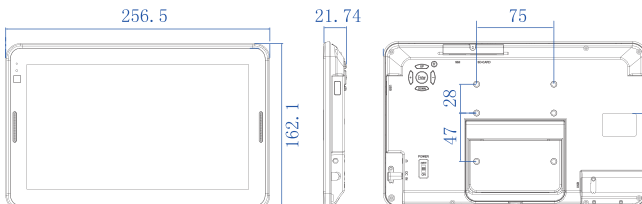

最大 48 タイマー

レシピごとの時間設定で、調理時間のプレを防止。

カスタマイズ可能

各タイマーの名称や、背景色、アラーム音まで自由に設定可能。

≫ 仕様

モニターサイズ	7インチ	10インチ	15インチ	21インチ
W	191mm	257mm	392mm	521mm
H	116mm	163mm	242mm	317mm
D	22mm	22mm	37mm	39mm
重量	約 315g	約 660g	約 2.3kg	約 4.3kg

≫ 寸法

7インチ

10インチ

15インチ

21インチ

multitimer_230620