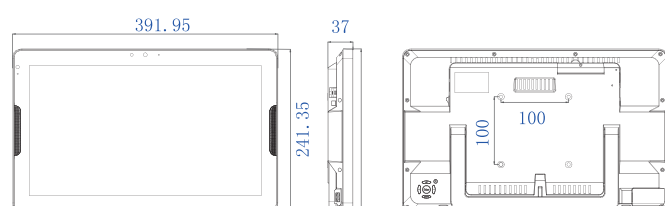

最大 48 タイマー

レシピごとの時間設定で、調理時間のプレを防止。

カスタマイズ可能

各タイマーの名称や、背景色、アラーム音まで自由に設定可能。

≫ 仕様

モニターサイズ	7インチ	10インチ	15インチ	21インチ
W	191mm	257mm	392mm	521mm
H	116mm	163mm	242mm	317mm
D	22mm	22mm	37mm	39mm
重量	約 315g	約 660g	約 2.3kg	約 4.3kg

≫ 寸法

7インチ

10インチ

15インチ

21インチ

multitimer_230620