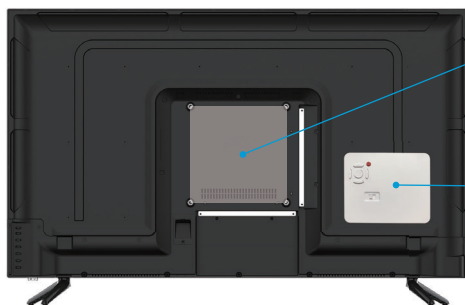

42.5インチモニター MFM43

HDMI 連動対応! チューナレス! 縦対応! 業務用 42.5 インチモニター

STB メディアプレイヤーと接続することでデジタルサイネージとして使えます。
プレイヤー側の信号有無で画面を自動 ON/OFF してくれます。

※画像はイメージです。 ※イーゼルスタンドは別売りになります

» 仕様

品名	42.5 インチ モニター MFM43	電源	ACアダプタ (100-240V 50/60Hz)
表示画面	42.5 インチ VA パネル	消費電力	定格 70W
解像度	1920×1080pixel	スピーカー	6W×2
外寸 (mm)※	W968×H563×D86 スタンド取付時: W968×H614×D211	付属品	取扱説明書・スタンド・取付用ネジ リモコン・単4電池2個
重量	約 6.5kg (本体のみ)	外部端子	HDMI 入力 x3、VGA 入力 x1
その他	輝度: 250cd/m2	背面取付ネジ※	種類: ミリネジ サイズ: M6×10mm

※ 外寸は小数点以下を切り上げて表記しています。詳細は別途寸法図をご確認ください。
※ ネジの長さは、使用する板金の厚みを考慮して決めてください。VESA 位置は、別途寸法図をご確認ください。

特徴

- HDMI、VGA 対応
- VA パネル採用
- HDMI 連動対応※
- スタンド着脱可

※ HDMI 信号の有無を検出して画面を自動起動・消灯。

< 縦置きイメージ ※ >

※ スタンド・イーゼルは別売りになります

STB メディアプレイヤー取付例

VESA マウント規格 (200×200mm) に
対応。市販品の VESA 金具を使用した取り
付けができます。

当社メディアプレイヤー・STB 本体裏面の
マグネット又はオプションの取付金具で取
り付けることで、43 インチのサイネージと
して活用できます。

※画像はイメージです。

MFM43_2300609

≫ インパクトホールディングスグループで連携した PDCA サイクル