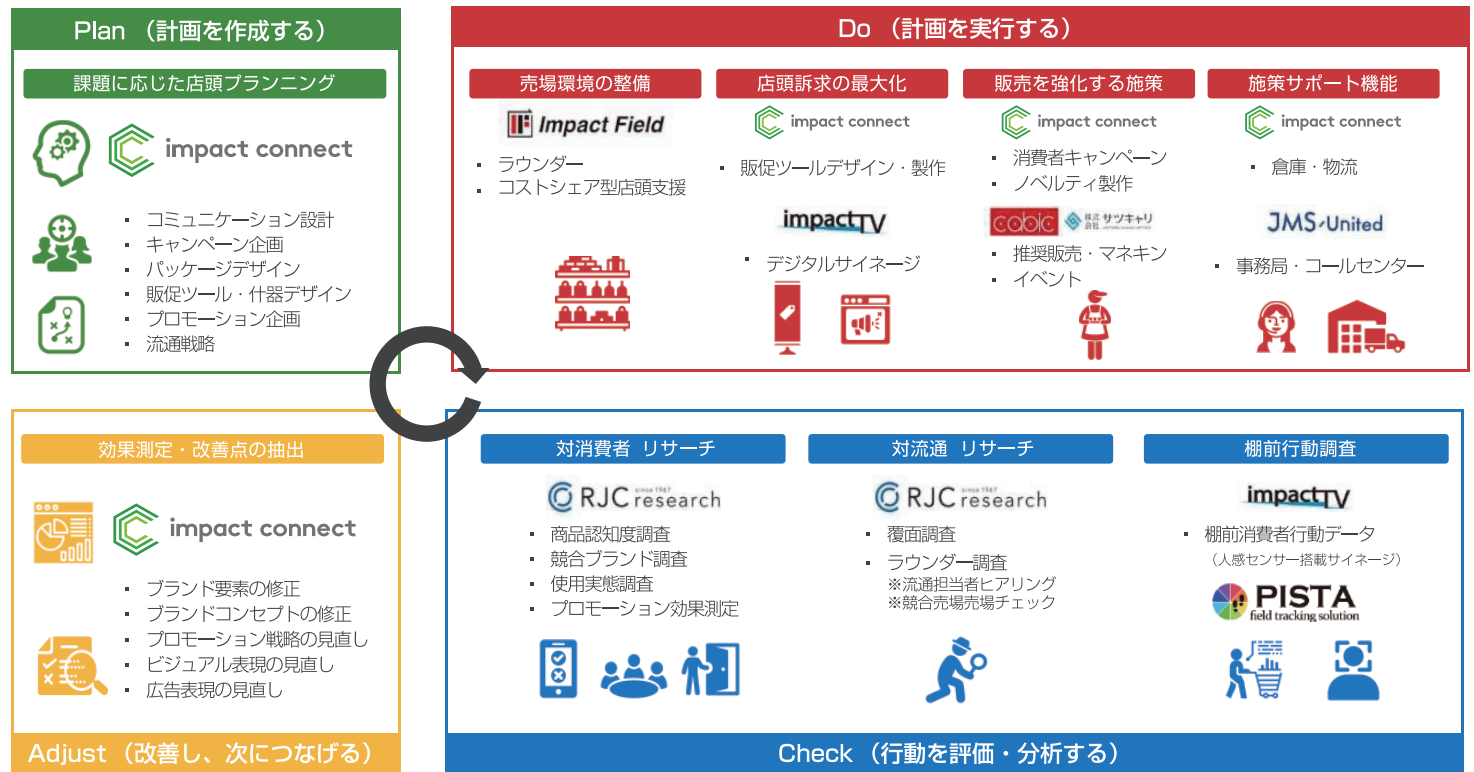

STB メディアプレイヤー取付例

VESA マウント規格 (200×200mm) に
対応。市販品の VESA 金具を使用した取り
付けができます。

当社メディアプレイヤー・STB 本体裏面の
マグネット又はオプションの取付金具で取
り付けることで、43 インチのサイネージと
して活用できます。

※画像はイメージです。

MFM43_2300609

≫ インパクトホールディングスグループで連携した PDCA サイクル

当社グループの特徴・競合優位性

≫ 累計 1,000 万件を超える売場・販促活動に関するビッグデータ (店舗 DB) からサイネージに適した店舗リストをご提供

店舗の特性、販売ポテンシャルを把握するための様々な定量定性データをデータベース化、AIを活用した仮説設計
店舗DBを駆使したデータマーケティングにより販促効果を高め、顧客提供価値で差別化