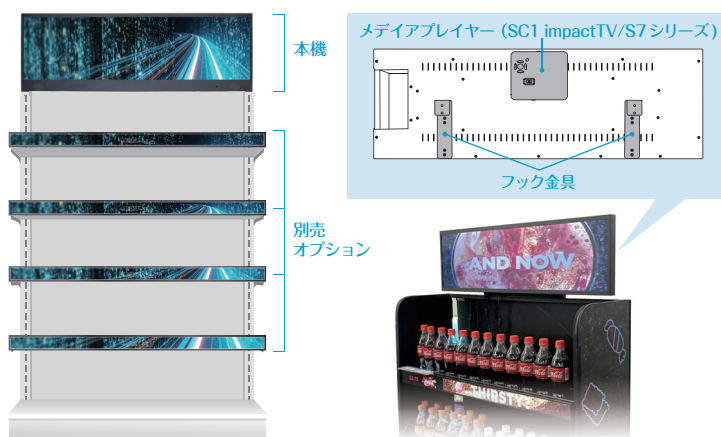

36 インチハーフカットモニター HRE 36

TOP ボードを DX

前面スピーカー・ワイド900でエンドにピッタリ。
縦使用、オンライン対応型メディアプレイヤーによる運用も可。

900mm

900mm ワイド

前面スピーカー × 2

フック金具標準付属

VESA マウント対応
(75×75mm)

分配器不要

上下 / 最大 8 分割
同期再生

※画像はイメージです。

仕様

品名	36 インチハーフカットモニター HRE36	電源	ACアダプタ (100-240V 50/60Hz)
表示画面	36 インチハーフカット IPS	消費電力	定格 60W
解像度	1920x532 pixel	スピーカー	3Wx2
外寸(mm)※	W900xH305xD38	付属品	取扱説明書・電源アダプタ リモコン・取付用ネジ・フック金具
重量	約 8.34kg (本体のみ)	外部端子	HDMI 入力 x1、HDMI 出力 x1、USB x1
その他	輝度 : 500cd/m ²		

※ 外寸は小数点以下を切り上げて表記しています。詳細は別途寸法図をご確認ください。

寸法図

標準付属の角バーフック金具で店頭什器に取付け容易。VESA マウント(75×75mm)で、壁面やスタンドを使った設置にも対応。

設置イメージ

HRE36_230606

36 インチハーフカットモニター HRE 36

≫ 機能的な特徴

●HDMI IN スルーアウト

- ・入力された HDMI 信号を出力できる。複数台連結できる。

●最大 8 分割同期再生

- ・メディアプレイヤーからの出力コンテンツを最大 8 分割再生したい分割画面をそれぞれチャンネル（表示領域 / エリア）指定できる。

※再生画質の観点から8分割の場合の推奨コンテンツは4Kとなりますが、2Kも可能です。

●上下分割再生

- ・メディアプレイヤーからの出力コンテンツの上下分割をチャンネル指定だけで再生できる。