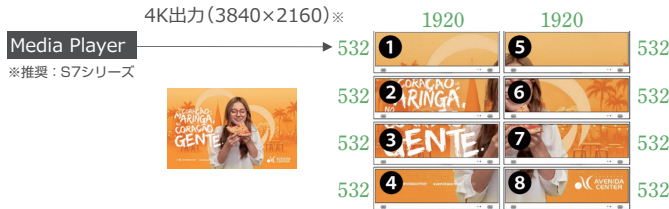

※ 外寸は小数点以下を切り上げて表記しています。詳細は別途寸法図をご確認ください。

寸法図

標準付属の角バーフック金具で店頭什器に取付け容易。VESA マウント(75×75mm)で、壁面やスタンドを使った設置にも対応。

設置イメージ

HRE36_230606

36 インチハーフカットモニター HRE 36

≫ 機能的な特徴

●HDMI IN スルーアウト

- ・入力された HDMI 信号を出力できる。複数台連結できる。

●最大 8 分割同期再生

- ・メディアプレイヤーからの出力コンテンツを最大 8 分割再生したい分割画面をそれぞれチャンネル（表示領域 / エリア）指定できる。

※再生画質の観点から8分割の場合の推奨コンテンツは4Kとなりますが、2Kも可能です。

●上下分割再生

- ・メディアプレイヤーからの出力コンテンツの上下分割をチャンネル指定だけで再生できる。

※再生画質の観点から上下分割の場合の推奨コンテンツは2Kとなりますが、4Kも可能です。

≫ 横連結パノラマ訴求イメージ

≫ 使用イメージ

店舗 DB を駆使したデータマーケティング

店舗DB	AIを活用した仮説設計	効率的かつ効果的な店舗と施策
<ul style="list-style-type: none"> フィールドマーケティング業務レポート(ラウンダー、覆面調査、推奨販売) デジタルサイネージの出荷情報 棚前の消費者行動データ POSデータ等 <p>累計 1,000 万件</p>	<p>クライアント様の 販促・マーケティング課題</p> <p>×</p> <p>店舗DB</p> <p>×</p> <p>AIを活用した 店舗分析</p>	<p>注力すべき店舗リスト</p> <ul style="list-style-type: none"> 販促強化店 新規販促店 販促除外店 <p>最適な販促施策</p> <ul style="list-style-type: none"> 定期ラウンダー 推奨販売(マネキン) デジタルサイネージ 店頭ツール・プロモーション
<ul style="list-style-type: none"> 人口推計 労働力調査 有効求人倍率 商業統計調査等 <p>商品特性を把握する オープンデータ</p>	<p>RESAS</p>	
<ul style="list-style-type: none"> 企業サイトを定期的に クローリング 出店・閉店情報を随時更新 <p>店舗情報 1,800 チェーン 40 万店舗</p>		