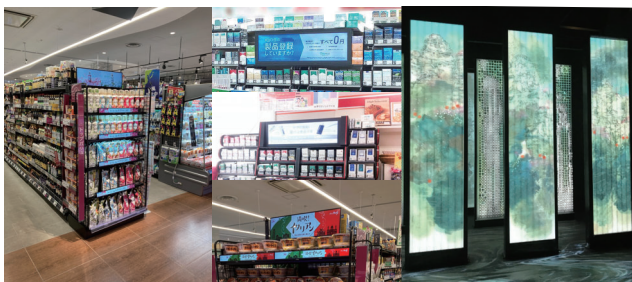

※ 外寸は小数点以下を切り上げて表記しています。詳細は別途寸法図をご確認ください。

寸法図

標準付属の角バーフック金具で店頭什器に取付け容易。VESA マウント(75×75mm)で、壁面やスタンドを使った設置にも対応。

設置イメージ

HRE36_230606

36 インチハーフカットモニター HRE 36

≫ 機能的な特徴

●HDMI IN スルーアウト

- ・入力された HDMI 信号を出力できる。複数台連結できる。

●最大 8 分割同期再生

- ・メディアプレイヤーからの出力コンテンツを最大 8 分割再生したい分割画面をそれぞれチャンネル（表示領域 / エリア）指定できる。

※再生画質の観点から8分割の場合の推奨コンテンツは4Kとなりますが、2Kも可能です。

●上下分割再生

- ・メディアプレイヤーからの出力コンテンツの上下分割をチャンネル指定だけで再生できる。

※再生画質の観点から上下分割の場合の推奨コンテンツは2Kとなりますが、4Kも可能です。

≫ 横連結パノラマ訴求イメージ

≫ 使用イメージ

店舗 DB を駆使したデータマーケティング

店舗DB	AIを活用した仮説設計	効率的かつ効果的な店舗と施策
<ul style="list-style-type: none"> フィールドマーケティング業務レポート(ラウンダー、覆面調査、推奨販売) デジタルサイネージの出荷情報 棚前の消費者行動データ POSデータ等 <p>累計 1,000 万件</p>	<p>クライアント様の 販促・マーケティング課題</p> <p>×</p> <p>店舗DB</p> <p>×</p> <p>AIを活用した 店舗分析</p>	<p>注力すべき店舗リスト</p> <ul style="list-style-type: none"> 販促強化店 新規販促店 販促除外店 <p>最適な販促施策</p> <ul style="list-style-type: none"> 定期ラウンダー 推奨販売(マネキン) デジタルサイネージ 店頭ツール・プロモーション
<ul style="list-style-type: none"> 人口推計 労働力調査 有効求人倍率 商業統計調査等 <p>商品特性を把握する オープンデータ</p>	<p>RESAS</p>	
<ul style="list-style-type: none"> 企業サイトを定期的に クローリング 出店・閉店情報を随時更新 <p>店舗情報 1,800 チェーン 40 万店舗</p>		