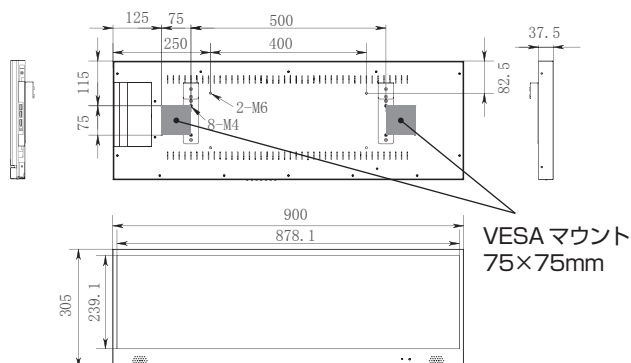

36 インチハーフカットモニター HRE 36

TOP ボードを DX

前面スピーカー・ワイド900でエンドにピッタリ。
縦使用、オンライン対応型メディアプレイヤーによる運用も可。

900mm

900mm ワイド

前面スピーカー × 2

フック金具標準付属

VESA マウント対応
(75×75mm)

分配器不要

上下 / 最大 8 分割
同期再生

※画像はイメージです。

仕様

品名	36 インチハーフカットモニター HRE36	電源	ACアダプタ (100-240V 50/60Hz)
表示画面	36 インチハーフカット IPS	消費電力	定格 60W
解像度	1920x532 pixel	スピーカー	3Wx2
外寸(mm)※	W900xH305xD38	付属品	取扱説明書・電源アダプタ リモコン・取付用ネジ・フック金具
重量	約 8.34kg (本体のみ)	外部端子	HDMI 入力 x1、HDMI 出力 x1、USB x1
その他	輝度 : 500cd/m ²		

※ 外寸は小数点以下を切り上げて表記しています。詳細は別途寸法図をご確認ください。

寸法図

標準付属の角バーフック金具で店頭什器に取付け容易。VESA マウント(75×75mm)で、壁面やスタンドを使った設置にも対応。

設置イメージ

HRE36_230606

36 インチハーフカットモニター HRE 36

≫ 機能的な特徴

●HDMI IN スルーアウト