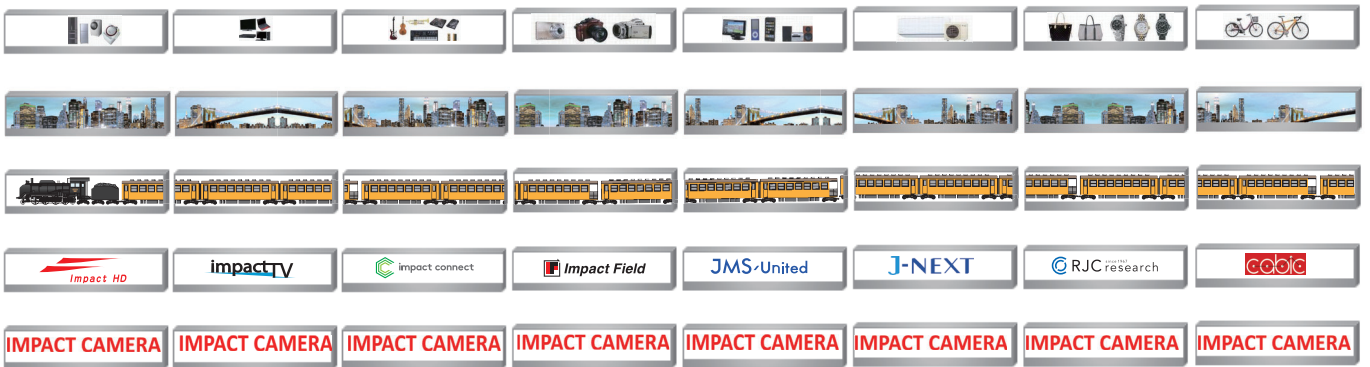

※ 外寸は小数点以下を切り上げて表記しています。詳細は別途寸法図をご確認ください。

寸法図

標準付属の角バーフック金具で店頭什器に取付け容易。VESA マウント(75×75mm)で、壁面やスタンドを使った設置にも対応。

設置イメージ

HRE36_230606

36 インチハーフカットモニター HRE 36

≫ 機能的な特徴

●HDMI IN スルーアウト

- ・入力された HDMI 信号を出力できる。複数台連結できる。

●最大 8 分割同期再生

- ・メディアプレイヤーからの出力コンテンツを最大 8 分割再生したい分割画面をそれぞれチャンネル（表示領域 / エリア）指定できる。

※再生画質の観点から8分割の場合の推奨コンテンツは4Kとなりますが、2Kも可能です。

●上下分割再生

- ・メディアプレイヤーからの出力コンテンツの上下分割をチャンネル指定だけで再生できる。

※再生画質の観点から上下分割の場合の推奨コンテンツは2Kとなりますが、4Kも可能です。

≫ 横連結パノラマ訴求イメージ

≫ 使用イメージ

店舗 DB を駆使したデータマーケティング

店舗DB	AIを活用した仮説設計	効率的かつ効果的な店舗と施策
<ul style="list-style-type: none"> フィールドマーケティング業務レポート(ラウンダー、覆面調査、推奨販売) デジタルサイネージの出荷情報 棚前の消費者行動データ POSデータ等 <p>累計 1,000 万件</p>	<p>クライアント様の 販促・マーケティング課題</p> <p>×</p> <p>店舗DB</p> <p>×</p> <p>AIを活用した 店舗分析</p>	<p>注力すべき店舗リスト</p> <ul style="list-style-type: none"> 販促強化店 新規販促店 販促除外店 <p>最適な販促施策</p> <ul style="list-style-type: none"> 定期ラウンダー 推奨販売(マネキン) デジタルサイネージ 店頭ツール・プロモーション
<ul style="list-style-type: none"> 人口推計 労働力調査 有効求人倍率 商業統計調査等 <p>商品特性を把握する オープンデータ</p>	<p>RESAS</p>	
<ul style="list-style-type: none"> 企業サイトを定期的に クローリング 出店・閉店情報を随時更新 <p>店舗情報 1,800 チェーン 40 万店舗</p>		