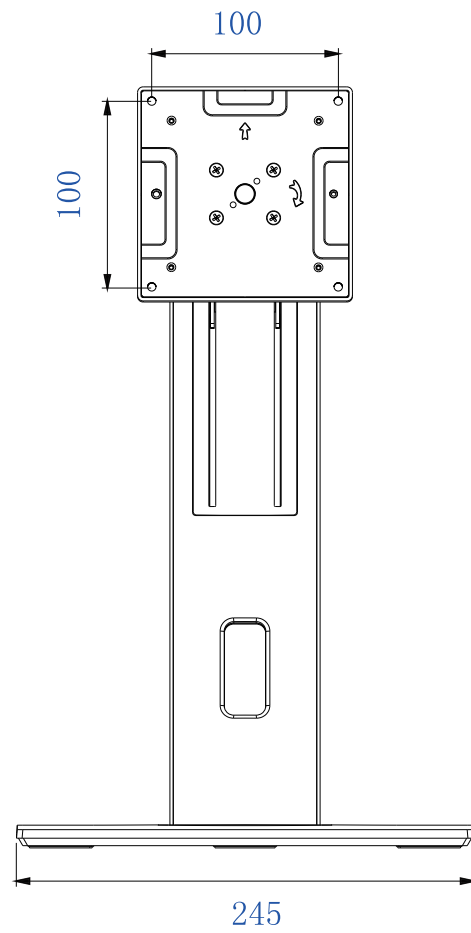

# SGM27

# impactTV

单位:mm