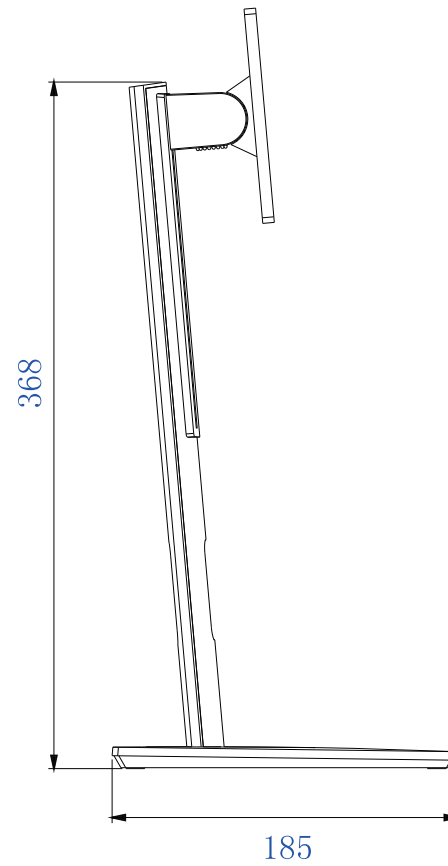

# SGM27

# impactTV

单位:mm