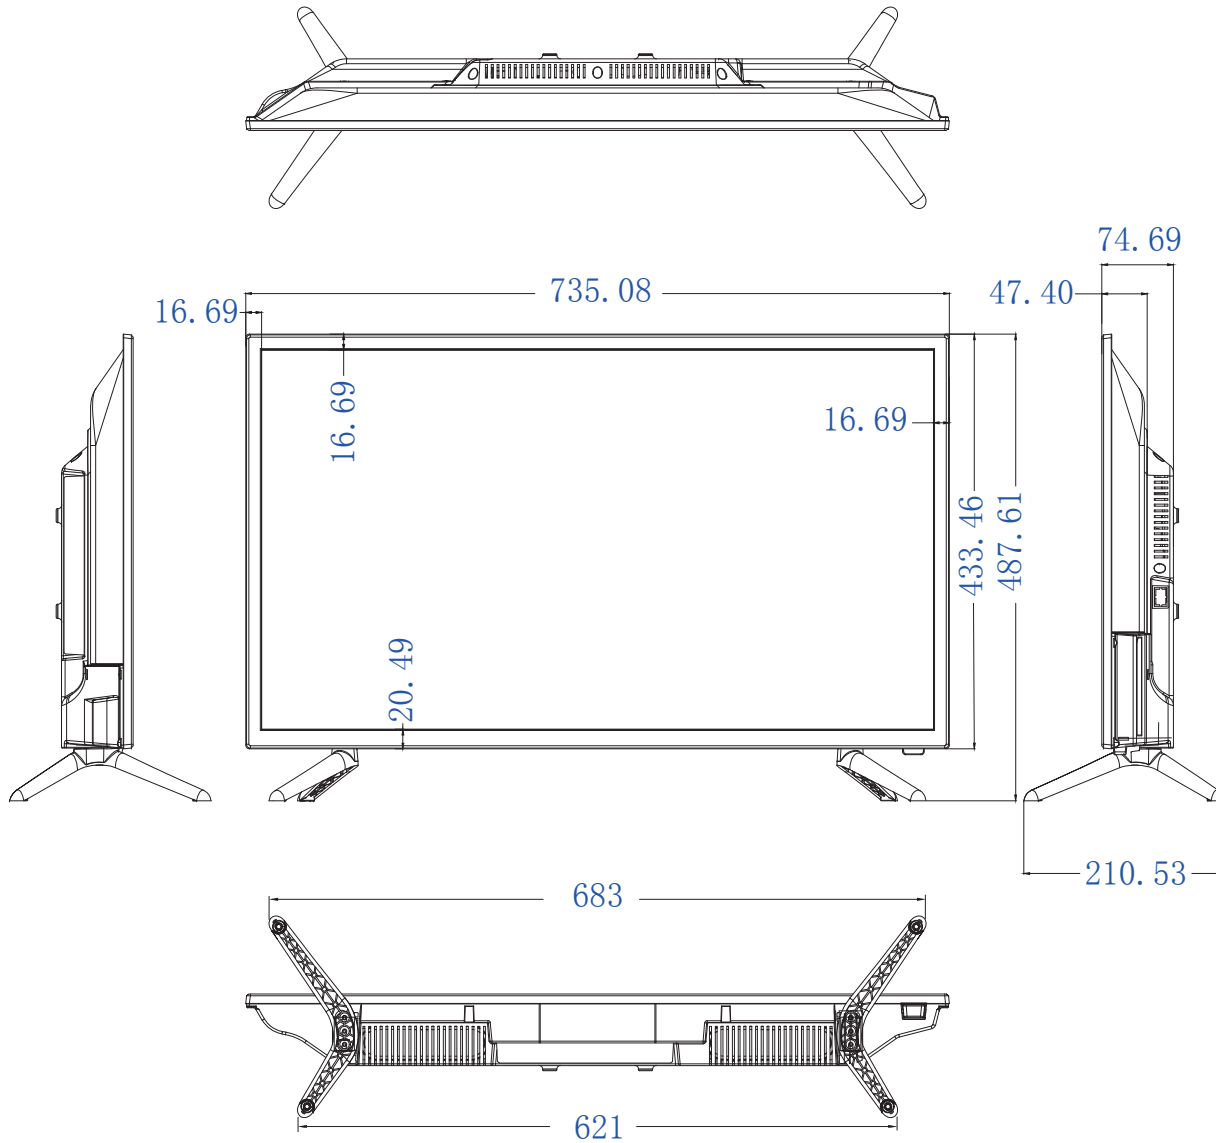

# 32インチモニターMFM32

impactTV

単位:mm