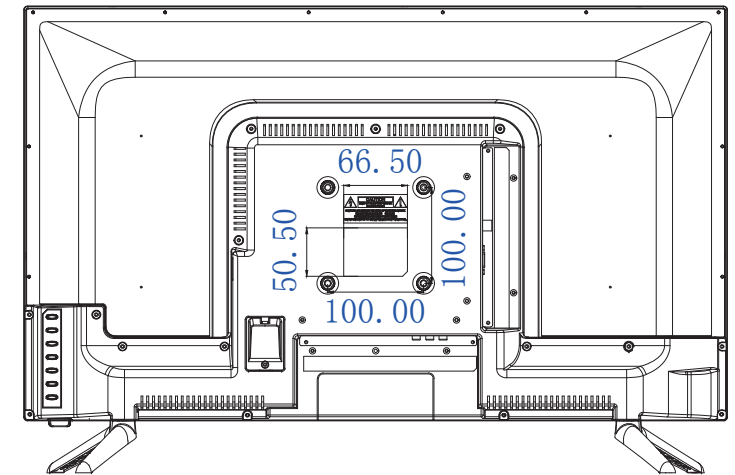

# 32インチモニターMFM32

impactTV

単位:mm