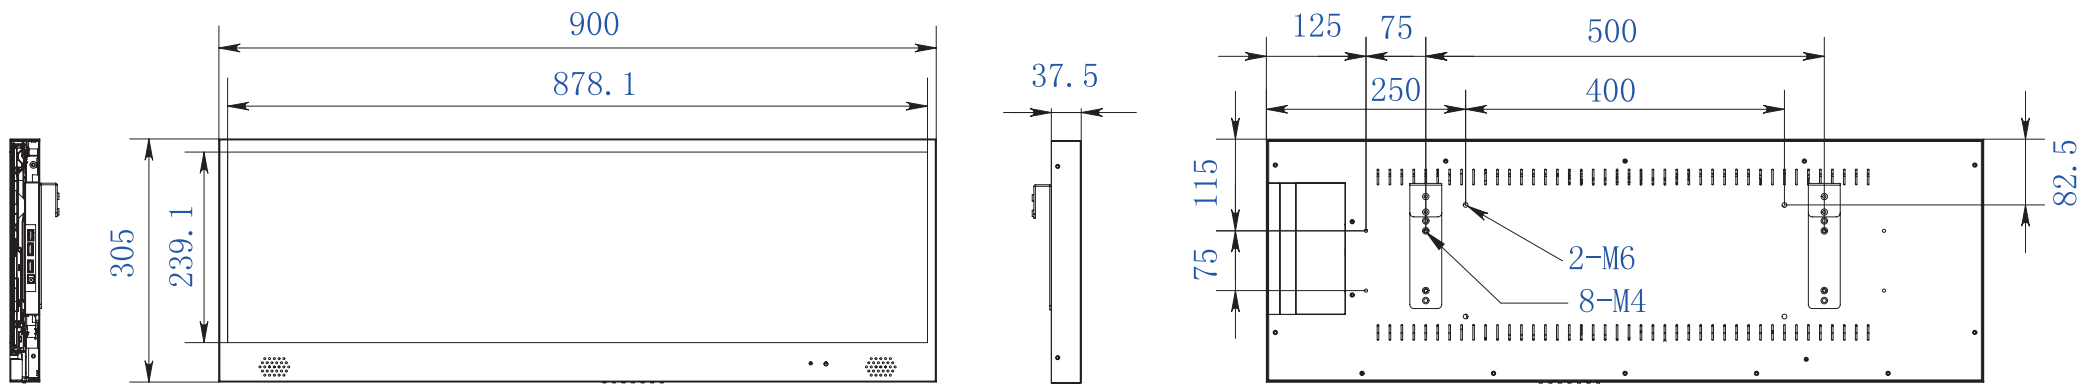

# 36インチ ハーフカットモニター HRE36

impactTV

単位:mm