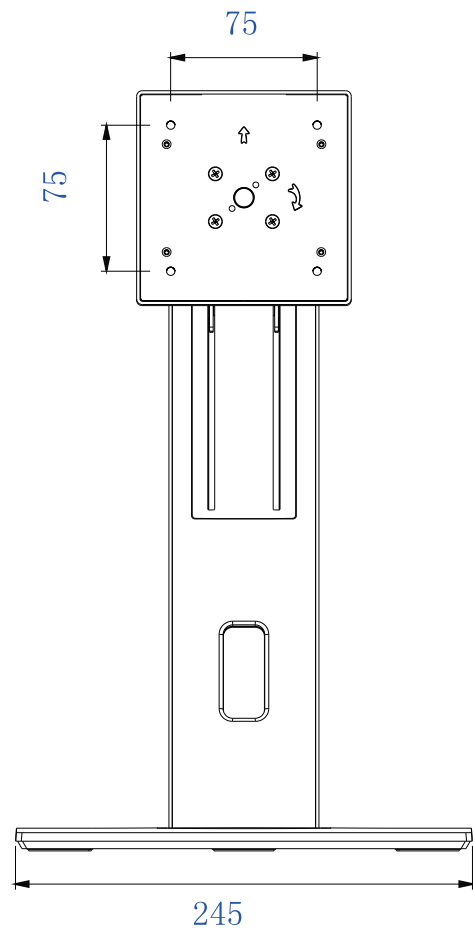

# SGM25

# impactTV

单位:mm