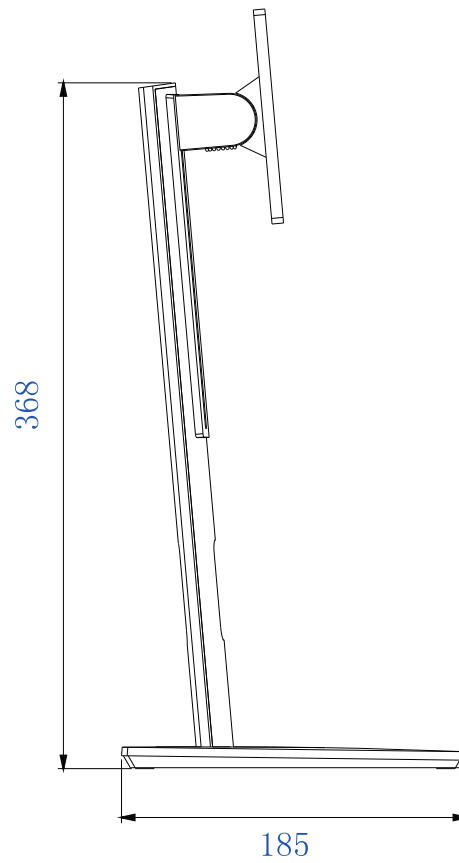

# SGM25

# impactTV

单位:mm