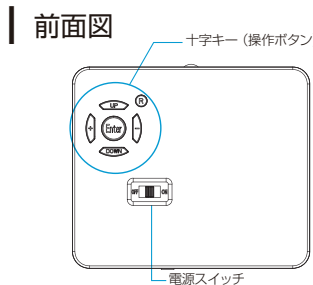

仕様

品名	SC3 impactTV	推奨コーデック	動画：MPEG2 (.mpg)/H.264 (.mp4)
外寸 (mm)※1	W113×H97×D29	電源	AC アダプタ (100-240V 50/60Hz)
重量	約 140g	消費電力	定格 5W
出力解像度	1920×1080 pixel		
記憶媒体※2	内部メモリ 14GB または SD カード (最大 2GB)・SDHC カード (最大 64GB)		
外部端子	USB2.0 対応 TypeA×1・SD Card×1・HDMI×1・オーディオ出力×1		
主な機能	同期再生・人感センサー・タイマー設定・プログラム再生・スケジュール再生・USB メモリコピー 暗号化コンテンツ対応		
付属品	取扱説明書・AC アダプタ・HDMI ケーブル・IR センサーケーブル・人感センサーケーブル 同期再生ケーブル※2・リモコン・取付金具 (オプション)・マジックテープ (オプション)		

※1 外寸は小数点以下を切り上げて表記しています。詳細は別途寸法図をご確認ください。※2 SD/USB メモリ使用に際しての注意点：①市販の SD もしくは USB メモリを準備 / 使用する場合、フォーマット仕様が "FAT32" であることをご確認ください。②パソコンからデータコピーを行う場合は、必ず windows PC を使用するようになしてください。