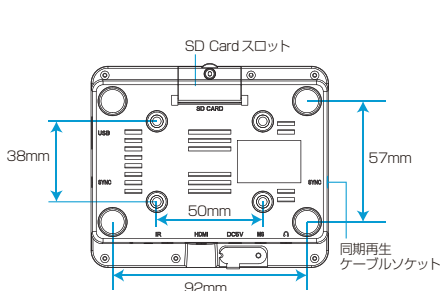

同期再生できる。FullHD 対応メディアプレイヤー

Full HD コンテンツを最大 8 画面に同期再生できる。人感センサーや内蔵メモリ搭載。

同期再生

Full HD 出力

人感センサー対応

14GB メモリ内蔵

※画像はイメージです。

モニター背面に、本機裏面のマグネットにて固定します。オプションの取付金具を使用して取り付けることもできます。

当製品は、当社よりモニターと合わせて納品した場合を除き、お客様にてご用意したモニターとの組み合わせでの動作については保証しておりません。ご購入に際しましては貸出機にて事前の動作確認をお勧めします。

仕様

品名	SC3 impactTV	推奨コーデック	動画：MPEG2 (.mpg)/H.264 (.mp4)
外寸 (mm)※1	W113×H97×D29	電源	AC アダプタ (100-240V 50/60Hz)
重量	約 140g	消費電力	定格 5W
出力解像度	1920×1080 pixel		
記憶媒体※2	内部メモリ 14GB または SD カード (最大 2GB)・SDHC カード (最大 64GB)		
外部端子	USB2.0 対応 TypeA×1・SD Card×1・HDMI×1・オーディオ出力×1		
主な機能	同期再生・人感センサー・タイマー設定・プログラム再生・スケジュール再生・USB メモリコピー 暗号化コンテンツ対応		
付属品	取扱説明書・AC アダプタ・HDMI ケーブル・IR センサーケーブル・人感センサーケーブル 同期再生ケーブル※2・リモコン・取付金具 (オプション)・マジックテープ (オプション)		

※1 外寸は小数点以下を切り上げて表記しています。詳細は別途寸法図をご確認ください。※2 SD/USB メモリ使用に際しての注意点：①市販の SD もしくは USB メモリを準備 / 使用する場合、フォーマット仕様が "FAT32" であることをご確認ください。②パソコンからデータコピーを行う場合は、必ず windows PC を使用するようになしてください。

SC3_240222

分配器無しで同時に頭出し再生でき、視認性を格段に高め、効果的な商品訴求を可能にします。

(同期再生機能を利用する際にはすべてのコンテンツの尺を同じにする必要があります。)

●最大8要素で「1」訴求

・圧倒的なアイキャッチで、従来比8倍の視認率と訴求スピードで、効果的な映像をアピールすることが可能です。

●最大8要素で「並列」訴求

・要素を一度に再生することにより、商品前を通過する一瞬で8倍の情報を消費者にアピールすることが可能です。

●最大8画面の「パノラマ」

・複数の要素を1つのパノラマ映像にすることで、圧倒的なアイキャッチを実現します。