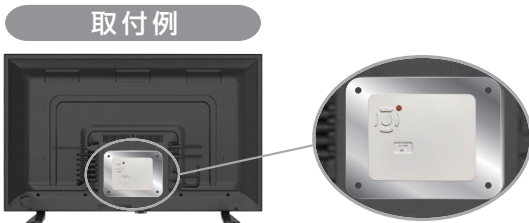

同期再生できる。FullHD 対応メディアプレイヤー

Full HD コンテンツを最大 8 画面に同期再生できる。人感センサーや内蔵メモリ搭載。

同期再生

Full HD 出力

人感センサー対応

14GB メモリ内蔵

※画像はイメージです。

モニター背面に、本機裏面のマグネットにて固定します。オプションの取付金具を使用して取り付けることもできます。

当製品は、当社よりモニターと合わせて納品した場合を除き、お客様にてご用意したモニターとの組み合わせでの動作については保証しておりません。ご購入に際しましては貸出機にて事前の動作確認をお勧めします。

仕様

品名	SC3 impactTV	推奨コーデック	動画：MPEG2 (.mpg)/H.264 (.mp4)
外寸 (mm)※1	W113×H97×D29	電源	AC アダプタ (100-240V 50/60Hz)
重量	約 140g	消費電力	定格 5W
出力解像度	1920×1080 pixel		
記憶媒体※2	内部メモリ 14GB または SD カード (最大 2GB)・SDHC カード (最大 64GB)		
外部端子	USB2.0 対応 TypeA×1・SD Card×1・HDMI×1・オーディオ出力×1		
主な機能	同期再生・人感センサー・タイマー設定・プログラム再生・スケジュール再生・USB メモリコピー 暗号化コンテンツ対応		
付属品	取扱説明書・AC アダプタ・HDMI ケーブル・IR センサーケーブル・人感センサーケーブル 同期再生ケーブル※2・リモコン・取付金具 (オプション)・マジックテープ (オプション)		

(同期再生機能を利用する際にはすべてのコンテンツの尺を同じにする必要があります。)

●最大8要素で「1」訴求

・圧倒的なアイキャッチで、従来比8倍の視認率と訴求スピードで、効果的な映像をアピールすることが可能です。

●最大8要素で「並列」訴求

・要素を一度に再生することにより、商品前を通過する一瞬で8倍の情報を消費者にアピールすることが可能です。

●最大8画面の「パノラマ」

・複数の要素を1つのパノラマ映像にすることで、圧倒的なアイキャッチを実現します。