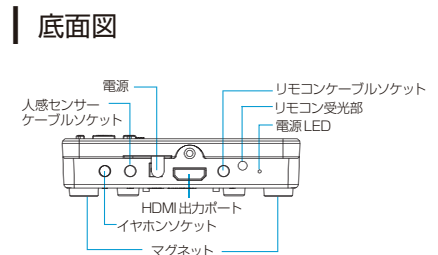

仕様

品名	SC3 impactTV	推奨コーデック	動画：MPEG2 (.mpg)/H.264 (.mp4)
外寸 (mm)※1	W113×H97×D29	電源	AC アダプタ (100-240V 50/60Hz)
重量	約 140g	消費電力	定格 5W
出力解像度	1920×1080 pixel		
記憶媒体※2	内部メモリ 14GB または SD カード (最大 2GB)・SDHC カード (最大 64GB)		
外部端子	USB2.0 対応 TypeA×1・SD Card×1・HDMI×1・オーディオ出力×1		
主な機能	同期再生・人感センサー・タイマー設定・プログラム再生・スケジュール再生・USB メモリコピー 暗号化コンテンツ対応		
付属品	取扱説明書・AC アダプタ・HDMI ケーブル・IR センサーケーブル・人感センサーケーブル 同期再生ケーブル※2・リモコン・取付金具 (オプション)・マジックテープ (オプション)		

※1 外寸は小数点以下を切り上げて表記しています。詳細は別途寸法図をご確認ください。※2 SD/USB メモリ使用に際しての注意点：①市販の SD もしくは USB メモリを準備 / 使用する場合、フォーマット仕様が "FAT32" であることをご確認ください。②パソコンからデータコピーを行う場合は、必ず windows PC を使用するようになしてください。