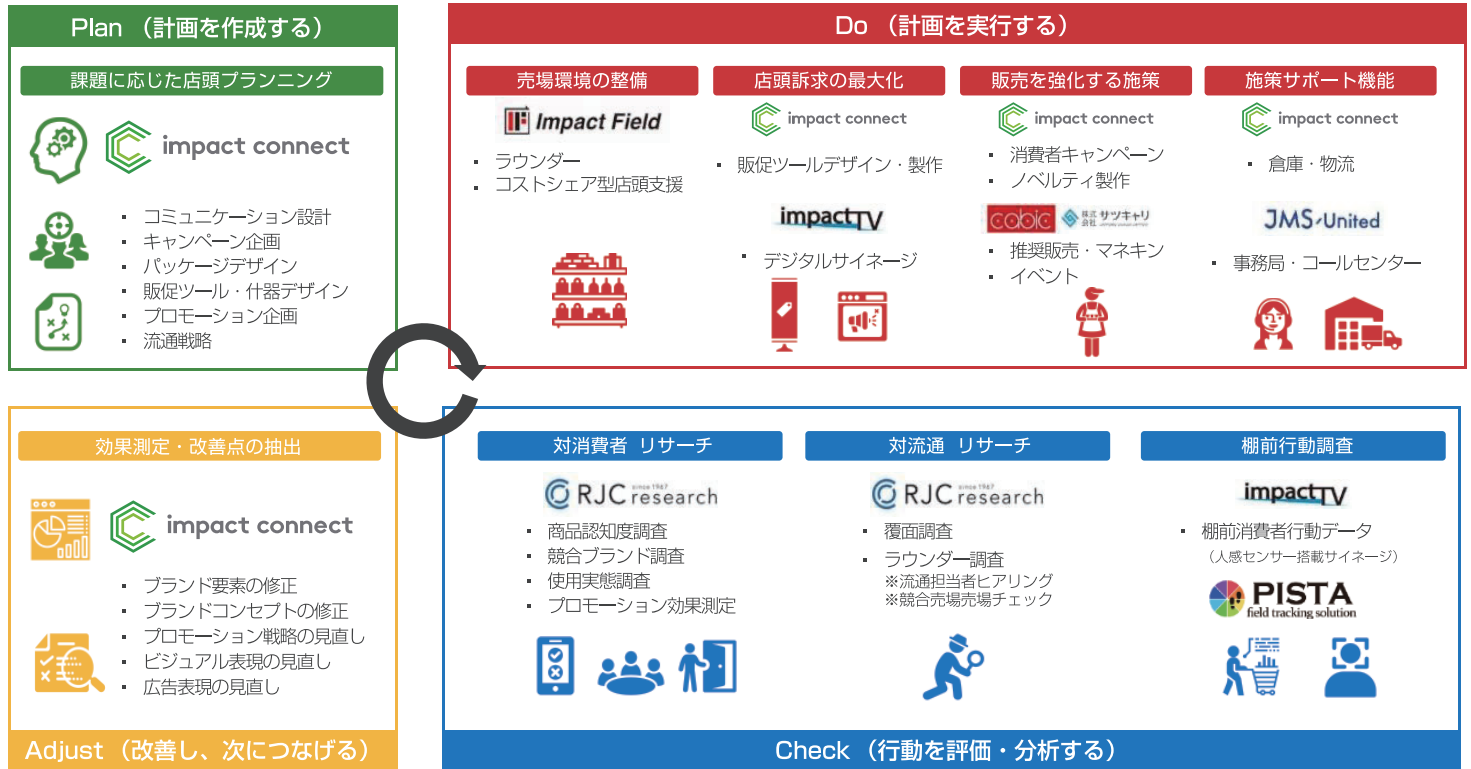

※画像はイメージです。

仕様

品名	5VA+impactTV	重量	160g (本体のみ)
表示画面	5 インチワイドIPS	電源	AC アダプタ (100-240V 50/60Hz)
解像度	854×480pixel	消費電力	定格 4W
記憶媒体※1	内部メモリ 1.8GB または SD カード (最大 2GB)・SDHC カード (最大 32GB)	スピーカー	2W×1
外寸(mm)※2	W136×H76×D21	外部端子	SD カード×1、USB2.0 対応 TypeA×1
推奨コンテンツ	1280×720pixel 29.97fps VBR 10Mbps	付属品	取扱説明書・取付金具 (ダブルヒンジ金具)・AC アダプタ
主な機能	人感センサー・タイマー設定・プログラム再生・スケジュール再生・iBeacon・USB メモリコピー・暗号化コンテンツ対応		

※1SD/USB メモリ使用に際しての注意点：①市販の SD もしくは USB メモリを準備 / 使用する場合、フォーマット仕様が "FAT32" であることをご確認ください。②パソコンからデータコピーを行う場合は、必ず windows PC を使用するようになしてください。※2 外寸は小数点以下を切り上げて表記しています。詳細は別途寸法図をご確認ください。

人感センサー機能

人の棚前通過検知でコンテンツの頭出し (切り替え) が可能

取付けイメージ

標準付属品のダブルヒンジ金具ひとつで、3 パターンの設置が可能

5VA+_231218

≫ インパクトホールディングスグループで連携した PDCA サイクル

当社グループの特徴・競合優位性

≫ 累計 1,000 万件を超える売場・販促活動に関するビッグデータ (店舗 DB) からサイネージに適した店舗リストをご提供

店舗の特性、販売ポテンシャルを把握するための様々な定量定性データをデータベース化、AIを活用した仮説設計
店舗DBを駆使したデータマーケティングにより販促効果を高め、顧客提供価値で差別化