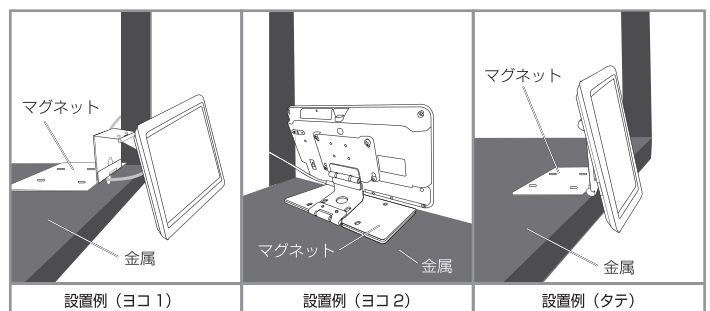

取付けイメージ

標準付属品のダブルヒンジ金具ひとつで、3 パターンの設置が可能