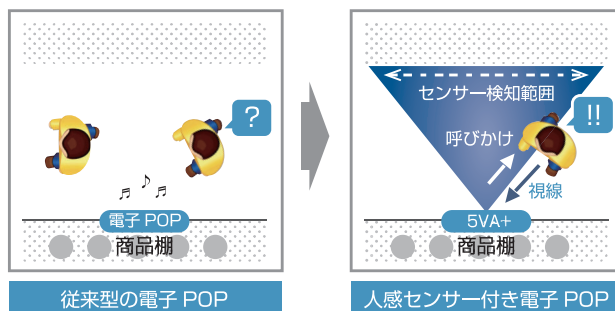

人感センサー機能

人の棚前通過検知でコンテンツの頭出し (切り替え) が可能