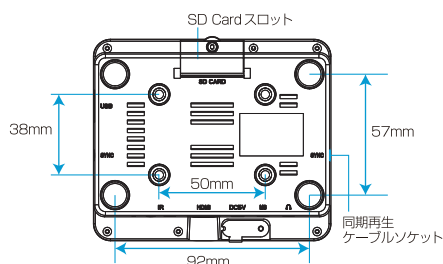

同期再生できる。FullHD 対応メディアプレイヤー

Full HD コンテンツを最大 8 画面に同期再生できる。人感センサーや内蔵メモリ搭載。

同期再生

Full HD 出力

人感センサー対応

14GB メモリ内蔵

※画像はイメージです。

取付例

モニター背面に、本機裏面のマグネットにて固定します。オプションの取付金具を使用して取り付けることもできます。

当製品は、当社よりモニターと合わせて納品した場合を除き、お客様にてご用意したモニターとの組み合わせでの動作については保証しておりません。ご購入に際しましては貸出機にて事前の動作確認をお勧めします。

仕様

品名	SC3 impactTV	推奨コーデック	動画：MPEG2 (.mpg)/H.264 (.mp4)
外寸 (mm)※1	W113×H97×D29	電源	ACアダプタ (100-240V 50/60Hz)
重量	約 140g	消費電力	定格 5W
出力解像度	1920×1080 pixel		
記憶媒体※2	内部メモリ 14GB または SD カード(最大 2GB)・SDHC カード(最大 64GB)		
外部端子	USB2.0 対応 TypeA×1・SD Card×1・HDMI×1・オーディオ出力×1		
主な機能	同期再生・人感センサー・タイマー設定・プログラム再生・スケジュール再生・USB メモリコピー 暗号化コンテンツ対応		
付属品	取扱説明書・ACアダプタ・HDMIケーブル・IRセンサーケーブル・人感センサーケーブル 同期再生ケーブル※2・リモコン・取付金具(オプション)・マジックテープ(オプション)		

※1 外寸は小数点以下を切り上げて表記しています。詳細は別途寸法図をご確認ください。※2 SD/USB メモリ使用に際しての注意点：①市販の SD もしくは USB メモリを準備 / 使用する場合は、フォーマット仕様が「FAT32」であることをご確認ください。②パソコンからデータコピーを行う場合は、必ず windows PC を使用するようしてください。

※同期再生機能を使用したコンテンツ制作は、以下の点に注意してください。

すべてのコンテンツの時間(尺)を統一してください。エンコードする際は、フレームレートとビットレートを低く設定する必要があります。詳細については、「コンテンツ仕様表」を参照してください。

前面図

十字キー (操作ボタン)

電源スイッチ

底面図

SC3_24524