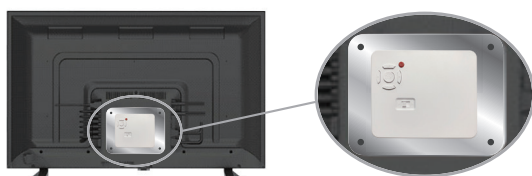

同期再生できる。FullHD 対応メディアプレイヤー

Full HD コンテンツを最大 8 画面に同期再生できる。人感センサーや内蔵メモリ搭載。

同期再生

Full HD 出力

人感センサー対応

14GB メモリ内蔵

※画像はイメージです。

取付例

モニター背面に、本機裏面のマグネットにて固定します。オプションの取付金具を使用して取り付けることもできます。

当製品は、当社よりモニターと合わせて納品した場合を除き、お客様にてご用意したモニターとの組み合わせでの動作については保証しておりません。ご購入に際しましては貸出機にて事前の動作確認をお勧めします。

仕様

品名	SC3 impactTV	推奨コーデック	動画：MPEG2 (.mpg)/H.264 (.mp4)
外寸 (mm)※1	W113×H97×D29	電源	ACアダプタ (100-240V 50/60Hz)
重量	約 140g	消費電力	定格 5W
出力解像度	1920×1080 pixel		
記憶媒体※2	内部メモリ 14GB または SD カード(最大 2GB)・SDHC カード(最大 64GB)		
外部端子	USB2.0 対応 TypeA×1・SD Card×1・HDMI×1・オーディオ出力×1		
主な機能	同期再生・人感センサー・タイマー設定・プログラム再生・スケジュール再生・USB メモリコピー 暗号化コンテンツ対応		
付属品	取扱説明書・ACアダプタ・HDMIケーブル・IRセンサーケーブル・人感センサーケーブル 同期再生ケーブル※2・リモコン・取付金具(オプション)・マジックテープ(オプション)		

すべてのコンテンツの時間(尺)を統一してください。エンコードする際は、フレームレートとビットレートを低く設定する必要があります。詳細については、「コンテンツ仕様表」を参照してください。

前面図

十字キー (操作ボタン)

電源スイッチ

底面図

SC3_24524

分配器無しで同時に頭出し再生でき、視認性を格段に高め、効果的な商品訴求を可能にします。

(同期再生機能を利用する際にはすべてのコンテンツの尺を同じにする必要があります。)