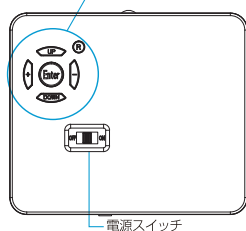

モニター背面に、本機裏面のマグネットにて固定します。オプションの取付金具を使用して取り付けることもできます。

当製品は、当社よりモニターと合わせて納品した場合を除き、お客様にてご用意したモニターとの組み合わせでの動作については保証しておりません。ご購入に際しましては貸出機にて事前の動作確認をお勧めします。

仕様

品名	SC3 impactTV	推奨コーデック	動画：MPEG2 (.mpg)/H.264 (.mp4)
外寸 (mm)※1	W113×H97×D29	電源	ACアダプタ (100-240V 50/60Hz)
重量	約 140g	消費電力	定格 5W
出力解像度	1920×1080 pixel		
記憶媒体※2	内部メモリ 14GB または SD カード(最大 2GB)・SDHC カード(最大 64GB)		
外部端子	USB2.0 対応 TypeA×1・SD Card×1・HDMI×1・オーディオ出力×1		
主な機能	同期再生・人感センサー・タイマー設定・プログラム再生・スケジュール再生・USB メモリコピー 暗号化コンテンツ対応		
付属品	取扱説明書・ACアダプタ・HDMIケーブル・IRセンサーケーブル・人感センサーケーブル 同期再生ケーブル※2・リモコン・取付金具(オプション)・マジックテープ(オプション)		

すべてのコンテンツの時間(尺)を統一してください。エンコードする際は、フレームレートとビットレートを低く設定する必要があります。詳細については、「コンテンツ仕様表」を参照してください。

前面図

十字キー (操作ボタン)

電源スイッチ

底面図

SC3_24524

分配器無しで同時に頭出し再生でき、視認性を格段に高め、効果的な商品訴求を可能にします。

(同期再生機能を利用する際にはすべてのコンテンツの尺を同じにする必要があります。)