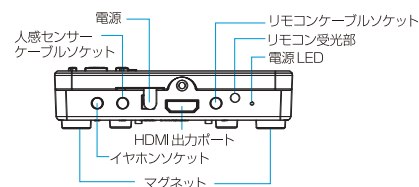

すべてのコンテンツの時間(尺)を統一してください。エンコードする際は、フレームレートとビットレートを低く設定する必要があります。詳細については、「コンテンツ仕様表」を参照してください。

前面図

十字キー (操作ボタン)

電源スイッチ

底面図

SC3_24524

分配器無しで同時に頭出し再生でき、視認性を格段に高め、効果的な商品訴求を可能にします。

(同期再生機能を利用する際にはすべてのコンテンツの尺を同じにする必要があります。)